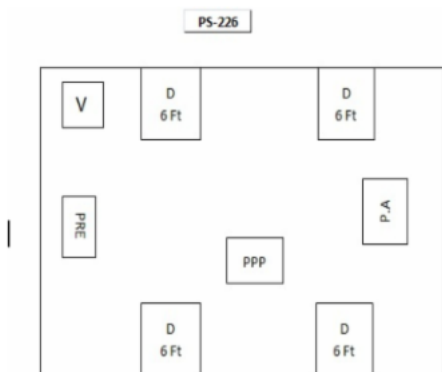

নির্বাচক নিবন্ধন আধিকারিকের স্বাক্ষর

Nazri Naksha

Google Map View

Polling Station Building Front View

Polling Station Front View

Cad View

Key MAP View

1 নাম : সেখ আসিফউদ্দিন পিতার নাম: সেখ নিজামউদ্দিন বাড়ির নং : n0057 বয়স : 45 লিঙ্গ : পুরুষ	DRW2556280 ফটো উপলব্ধ	#2 2 নাম : নাজিমা ইয়াসমিন স্বামীর নাম: সেখ ইসমাইল মন্ডল বাড়ির নং : n0249 বয়স : 35 লিঙ্গ : মহিলা	RVU1364660 ফটো উপলব্ধ	3 নাম : তুহিনা খাতুন স্বামীর নাম: সেখ আব্দুল মান্নান বাড়ির নং : n0060 বয়স : 44 লিঙ্গ : মহিলা	RVU1673367 ফটো উপলব্ধ
4 নাম : শোভা বাউলদাস স্বামীর নাম: পঞ্চানন বাউলদাস বাড়ির নং : n0041 বয়স : 69 লিঙ্গ : মহিলা	WB/40/189/516321 ফটো উপলব্ধ	5 নাম : শিবু বাউলদাস পিতার নাম: পঞ্চানন বাউলদাস বাড়ির নং : n0041 বয়স : 44 লিঙ্গ : পুরুষ	DRW2156727 ফটো উপলব্ধ	6 নাম : প্রতীমা বাউলদাস স্বামীর নাম: শিবু বাউলদাস বাড়ির নং : n0041 বয়স : 42 লিঙ্গ : মহিলা	DRW2156735 ফটো উপলব্ধ
7 নাম : জ্যোৎস্না সাঁতরা স্বামীর নাম: সমীর সাঁতরা বাড়ির নং : n0037 বয়স : 38 লিঙ্গ : মহিলা	DRW2709202 ফটো উপলব্ধ	8 নাম : কার্তিক মালিক পিতার নাম: মহাদেব মালিক বাড়ির নং : n0037 বয়স : 63 লিঙ্গ : পুরুষ	DRW2654598 ফটো উপলব্ধ	9 নাম : শ্যামলী মালিক স্বামীর নাম: কার্তিক মালিক বাড়ির নং : n0037 বয়স : 57 লিঙ্গ : মহিলা	DRW2654606 ফটো উপলব্ধ
10 নাম : সমীর সাঁতরা পিতার নাম: গোপাল সাঁতরা বাড়ির নং : n0037 বয়স : 42 লিঙ্গ : পুরুষ	DRW2709210 ফটো উপলব্ধ	11 নাম : সেখ জুনাব আলি মায়ের নাম: কোম কোহিনুর বাড়ির নং : এন0158 বয়স : 41 লিঙ্গ : পুরুষ	RVU2749828 ফটো উপলব্ধ	12 নাম : সবনম সুলতানা স্বামীর নাম: সেখ মুস্তাফা বাড়ির নং : এন0061 বয়স : 23 লিঙ্গ : মহিলা	RVU2765279 ফটো উপলব্ধ
13 নাম : সেখ মুস্তাফা পিতার নাম: সেখ আব্দুল মান্নান বাড়ির নং : n0061 বয়স : 34 লিঙ্গ : পুরুষ	RVU1673375 ফটো উপলব্ধ	14 নাম : সেখ রাকিব পিতার নাম: সেখ আরিফ বাড়ির নং : এন00235 বয়স : 24 লিঙ্গ : পুরুষ	RVU2660462 ফটো উপলব্ধ	15 নাম : চৈতালি বাউলদাস পিতার নাম: শিবু বাউলদাস বাড়ির নং : এন0388 বয়স : 22 লিঙ্গ : মহিলা	RVU2803724 ফটো উপলব্ধ
16 নাম : মফিজা খাতুন স্বামীর নাম: সেখ আরিফ বাড়ির নং : এন0010 বয়স : 43 লিঙ্গ : মহিলা	DRW1766377 ফটো উপলব্ধ	17 নাম : সেখ আরিফ পিতার নাম: রামাই মুর্শু বাড়ির নং : এন0010 বয়স : 51 লিঙ্গ : পুরুষ	RVU2585875 ফটো উপলব্ধ	18 নাম : সেখ জিসান পিতার নাম: সেখ আরিফ বাড়ির নং : n0010 বয়স : 28 লিঙ্গ : পুরুষ	RVU2137784 ফটো উপলব্ধ
Q 19 নাম : সুরভ ক্ষেত্রপাল পিতার নাম: বামাপদ ক্ষেত্রপাল বাড়ির নং : বয়স : 28 লিঙ্গ : পুরুষ	RVU2137743 ফটো উপলব্ধ	20 নাম : নন্দিনী ক্ষেত্রপাল স্বামীর নাম: ছোট্ট ক্ষেত্রপাল বাড়ির নং : n0003 বয়স : 27 লিঙ্গ : মহিলা	RVU2229359 ফটো উপলব্ধ	Q 21 নাম : শুভজিৎ বাউল দাস পিতার নাম: নির্মল বাউল দাস বাড়ির নং : এন0008 বয়স : 23 লিঙ্গ : পুরুষ	RVU2660009 ফটো উপলব্ধ
22 নাম : বন্দনা ক্ষেত্রপাল স্বামীর নাম: কালিপদ ক্ষেত্রপাল বাড়ির নং : n0009 বয়স : 40 লিঙ্গ : মহিলা	DRW2495224 ফটো উপলব্ধ	23 নাম : কালীপদ ক্ষেত্রপাল পিতার নাম: শংকর ক্ষেত্রপাল বাড়ির নং : n0009 বয়স : 43 লিঙ্গ : পুরুষ	DRW2155059 ফটো উপলব্ধ	24 নাম : সুমিত্রা ক্ষেত্রপাল স্বামীর নাম: অমিত ক্ষেত্রপাল বাড়ির নং : n0009 বয়স : 42 লিঙ্গ : মহিলা	DRW2389468 ফটো উপলব্ধ
25 নাম : অমিত ক্ষেত্রপাল পিতার নাম: শংকর ক্ষেত্রপাল বাড়ির নং : n0009 বয়স : 56 লিঙ্গ : পুরুষ	DRW1767524 ফটো উপলব্ধ	26 নাম : আল্পনা ক্ষেত্রপাল স্বামীর নাম: নির্মল ক্ষেত্রপাল বাড়ির নং : n0008 বয়স : 48 লিঙ্গ : মহিলা	DRW2389450 ফটো উপলব্ধ	27 নাম : নির্মল ক্ষেত্রপাল পিতার নাম: অক্ষর ক্ষেত্রপাল বাড়ির নং : n0008 বয়স : 51 লিঙ্গ : পুরুষ	WB/40/189/516623 ফটো উপলব্ধ
28 নাম : মমতা ক্ষেত্রপাল স্বামীর নাম: পরিমল ক্ষেত্রপাল বাড়ির নং : n0007 বয়স : 38 লিঙ্গ : মহিলা	RVU1446798 ফটো উপলব্ধ	29 নাম : পরিমল ক্ষেত্রপাল পিতার নাম: অক্ষর ক্ষেত্রপাল বাড়ির নং : n0007 বয়স : 43 লিঙ্গ : পুরুষ	DRW2155018 ফটো উপলব্ধ	30 নাম : দীপালী ক্ষেত্রপাল স্বামীর নাম: অমর ক্ষেত্রপাল বাড়ির নং : n0007 বয়স : 42 লিঙ্গ : মহিলা	DRW2654622 ফটো উপলব্ধ