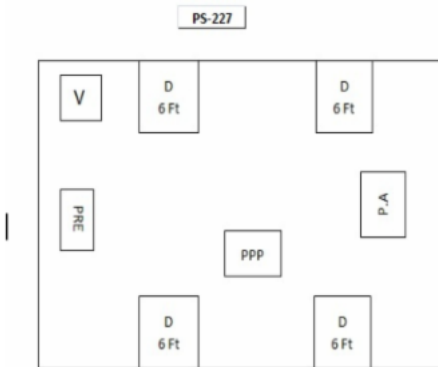

নির্বাচক নিবন্ধন আধিকারিকের স্বাক্ষর

Nazri Naksha

Google Map View

Polling Station Building Front View

Polling Station Front View

Cad View

Key MAP View

1 নাম : বাসু বাউল দাস পিতার নাম: ধীরেন বাউল দাস বাড়ির নং : n0142 বয়স : 54 লিঙ্গ : পুরুষ	DRW2666634 ফটো উপলব্ধ	2 নাম : পূর্ণিমা বাউল দাস স্বামীর নাম: বাবন বাউল দাস বাড়ির নং : n0152 বয়স : 37 লিঙ্গ : মহিলা	DRW2665173 ফটো উপলব্ধ	3 নাম : মঞ্জুরা বাউল দাস স্বামীর নাম: বাসু বাউল দাস বাড়ির নং : n0146 বয়স : 46 লিঙ্গ : মহিলা	DRW2666410 ফটো উপলব্ধ
Q 4 নাম : দীপা বাউলদাস পিতার নাম: বাসু বাউলদাস বাড়ির নং : N0142 বয়স : 32 লিঙ্গ : মহিলা	RVU2552974 ফটো উপলব্ধ	5 নাম : অমিত কুমার আদক পিতার নাম: জগবন্ধু আদক বাড়ির নং : n0003 বয়স : 60 লিঙ্গ : পুরুষ	WB/40/189/519144 ফটো উপলব্ধ	6 নাম : রাশি শর্মা আদক স্বামীর নাম: তনয় আদক বাড়ির নং : N0096 বয়স : 39 লিঙ্গ : মহিলা	RVU2484665 ফটো উপলব্ধ
7 নাম : রাধা আদক স্বামীর নাম: কৃষ্ণ আদক বাড়ির নং : n0051 বয়স : 35 লিঙ্গ : মহিলা	RVU1697200 ফটো উপলব্ধ	8 নাম : কৃষ্ণ আদক পিতার নাম: গোপাল আদক বাড়ির নং : n0050 বয়স : 46 লিঙ্গ : পুরুষ	RVU1697192 ফটো উপলব্ধ	9 নাম : কৃষ্ণা আদক স্বামীর নাম: উত্তম আদক বাড়ির নং : n0003 বয়স : 50 লিঙ্গ : মহিলা	DRW2709418 ফটো উপলব্ধ
10 নাম : মোমিতা আদক স্বামীর নাম: বিশ্বজিৎ আদক বাড়ির নং : n0003 বয়স : 37 লিঙ্গ : মহিলা	RVU1673870 ফটো উপলব্ধ	11 নাম : বিশ্বজিৎ আদক পিতার নাম: জগবন্ধু আদক বাড়ির নং : n0003 বয়স : 51 লিঙ্গ : পুরুষ	WB/40/189/519095 ফটো উপলব্ধ	12 নাম : সরোজকুমার আদক পিতার নাম: জগবন্ধু আদক বাড়ির নং : n0003 বয়স : 55 লিঙ্গ : পুরুষ	WB/40/189/519069 ফটো উপলব্ধ
13 নাম : বৈশাখী আদক স্বামীর নাম: অমিত কুমার আদক বাড়ির নং : n0003 বয়স : 36 লিঙ্গ : মহিলা	RVU1296367 ফটো উপলব্ধ	14 নাম : উত্তমকুমার আদক পিতার নাম: জগবন্ধু আদক বাড়ির নং : n0003 বয়স : 62 লিঙ্গ : পুরুষ	WB/40/189/519364 ফটো উপলব্ধ	15 নাম : মৌসুমী (কোলে) আদক স্বামীর নাম: শ্যামল আদক বাড়ির নং : n0002 বয়স : 35 লিঙ্গ : মহিলা	RVU1926757 ফটো উপলব্ধ
16 নাম : শ্যামল আদক পিতার নাম: নিমাই আদক বাড়ির নং : n0002 বয়স : 44 লিঙ্গ : পুরুষ	DRW2156792 ফটো উপলব্ধ	17 নাম : টুম্পা আদক স্বামীর নাম: মনোজ আদক বাড়ির নং : n0001 বয়স : 40 লিঙ্গ : মহিলা	DRW2709400 ফটো উপলব্ধ	18 নাম : মনোজকুমার আদক পিতার নাম: বিমল আদক বাড়ির নং : n0001 বয়স : 55 লিঙ্গ : পুরুষ	WB/40/189/519280 ফটো উপলব্ধ
19 নাম : পূর্ণচন্দ্র আদক পিতার নাম: বিমল আদক বাড়ির নং : n0001 বয়স : 57 লিঙ্গ : পুরুষ	WB/40/189/519215 ফটো উপলব্ধ	20 নাম : নারায়ন আদক পিতার নাম: বিমল আদক বাড়ির নং : n0001 বয়স : 62 লিঙ্গ : পুরুষ	WB/40/189/519318 ফটো উপলব্ধ	21 নাম : জয় আদক পিতার নাম: গোপাল আদক বাড়ির নং : n0001 বয়স : 29 লিঙ্গ : পুরুষ	RVU2031185 ফটো উপলব্ধ
22 নাম : সুলতা আদক স্বামীর নাম: গোপাল আদক বাড়ির নং : n0001 বয়স : 51 লিঙ্গ : মহিলা	WB/40/189/519160 ফটো উপলব্ধ	23 নাম : গোপাল আদক পিতার নাম: বিমল আদক বাড়ির নং : n0001 বয়স : 64 লিঙ্গ : পুরুষ	WB/40/189/519431 ফটো উপলব্ধ	24 নাম : শান্তনু ফ্রেড্রপাল পিতার নাম: সুচিন্তা ফ্রেড্রপাল বাড়ির নং : এন0131 বয়স : 23 লিঙ্গ : পুরুষ	RPB2307130 ফটো উপলব্ধ
25 নাম : নিনা কোলে পিতার নাম: বৈদ্যনাথ কোলে বাড়ির নং : N004 বয়স : 25 লিঙ্গ : মহিলা	RVU2554863 ফটো উপলব্ধ	26 নাম : সনকা কোলে স্বামীর নাম: পরেশ নাথ কোলে বাড়ির নং : n0004 বয়স : 65 লিঙ্গ : মহিলা	RVU2402824 ফটো উপলব্ধ	27 নাম : মৈনাক কোলে পিতার নাম: পরেশ কোলে বাড়ির নং : n0004 বয়স : 40 লিঙ্গ : পুরুষ	DRW2390532 ফটো উপলব্ধ
28 নাম : কাননবালা কোলে স্বামীর নাম: বিশ্বনাথ কোলে বাড়ির নং : n0015 বয়স : 78 লিঙ্গ : মহিলা	WB/40/189/519662 ফটো উপলব্ধ	29 নাম : প্রশান্ত খামারু পিতার নাম: অজিত খামারু বাড়ির নং : n0015 বয়স : 53 লিঙ্গ : পুরুষ	WB/40/189/519303 ফটো উপলব্ধ	30 নাম : সোমা খামারু স্বামীর নাম: অনুপ খামারু বাড়ির নং : n0015 বয়স : 38 লিঙ্গ : মহিলা	DRW2655090 ফটো উপলব্ধ