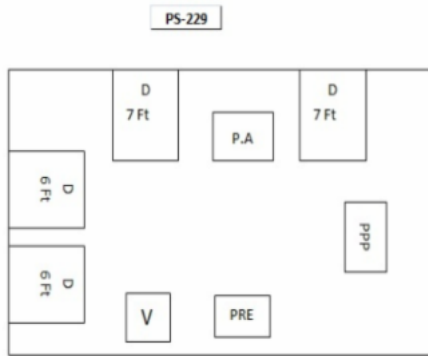

নির্বাচক নিবন্ধন আধিকারিকের স্বাক্ষর

Nazri Naksha

Google Map View

Polling Station Building Front View

Polling Station Front View

Cad View

Key MAP View

1 নাম : সেখ হাফিজ উদ্দিন পিতার নাম : সেখ ইয়ার আলি বাড়ির নং : 0006 বয়স : 64 লিঙ্গ : পুরুষ	WB/40/189/525297	ফটো উপলব্ধ	2 নাম : আজিজা বেগম স্বামীর নাম : শেখ মোকুল হোসেন বাড়ির নং : n0011 বয়স : 33 লিঙ্গ : মহিলা	RVU1674464	ফটো উপলব্ধ	3 নাম : শেখ মোকুল হোসেন পিতার নাম : শেখ মহসিন আলী বাড়ির নং : n0011 বয়স : 33 লিঙ্গ : পুরুষ	RVU1562305	ফটো উপলব্ধ
4 নাম : হাসিবুল হোসেন পিতার নাম : শেখ মহসিন আলী বাড়ির নং : n0011 বয়স : 30 লিঙ্গ : পুরুষ	RVU1927813	ফটো উপলব্ধ	5 নাম : সেখ নাজবুল হোসেন পিতার নাম : শেখ মহসিন আলী বাড়ির নং : n0011 বয়স : 36 লিঙ্গ : পুরুষ	RVU1562297	ফটো উপলব্ধ	6 নাম : সেখ ইব্রাহিম পিতার নাম : আব্দুর রাজ্জাক বাড়ির নং : n0011 বয়স : 55 লিঙ্গ : পুরুষ	RVU2440691	ফটো উপলব্ধ
7 নাম : নাসিমা বিবি স্বামীর নাম : সেখ মহসীন বাড়ির নং : n0011 বয়স : 53 লিঙ্গ : মহিলা	RVU2412575	ফটো উপলব্ধ	8 নাম : সেখ মহসীন পিতার নাম : রেজ্জাক আলি বাড়ির নং : n0011 বয়স : 57 লিঙ্গ : পুরুষ	RVU2900298	ফটো উপলব্ধ	9 নাম : নাসিমা (খাতুন) বেগম স্বামীর নাম : শেখ ওহিদুল বেগম বাড়ির নং : n0009 বয়স : 42 লিঙ্গ : মহিলা	RVU2031581	ফটো উপলব্ধ
10 নাম : সেখ ওহিদুল হক পিতার নাম : শেখ ইসরাইল সেখ বাড়ির নং : n0009 বয়স : 46 লিঙ্গ : পুরুষ	RVU2031516	ফটো উপলব্ধ	11 নাম : বিবি হালিমিন স্বামীর নাম : নজরুল ইসলাম হালিমিন বাড়ির নং : n0019 বয়স : 63 লিঙ্গ : মহিলা	WB/40/189/525214	ফটো উপলব্ধ	12 নাম : রফিকুল ইসলাম মায়ের নাম : সুলতাত বিবি বাড়ির নং : n0018 বয়স : 50 লিঙ্গ : পুরুষ	RVU1674423	ফটো উপলব্ধ
13 নাম : সেখ রেহেনা বিবি স্বামীর নাম : সেখ জিয়ারুল ইসলাম বাড়ির নং : n0018 বয়স : 44 লিঙ্গ : মহিলা	DRW2655637	ফটো উপলব্ধ	14 নাম : সেখ জিয়ারুল ইসলাম পিতার নাম : সেখ আব্দুল ছাত্তার বাড়ির নং : n0018 বয়স : 54 লিঙ্গ : পুরুষ	DRW2655645	ফটো উপলব্ধ	15 নাম : সেখ হায়দার আলি পিতার নাম : সেখ সিরাজুল ইসলাম বাড়ির নং : n0015 বয়স : 46 লিঙ্গ : পুরুষ	RVU1803022	ফটো উপলব্ধ
16 নাম : নাসিমা খাতুন পিতার নাম : নজরুল ইসলাম বাড়ির নং : n0019 বয়স : 34 লিঙ্গ : মহিলা	RVU1447671	ফটো উপলব্ধ	17 নাম : সেখ মাবুদ হাসান পিতার নাম : শেখ নজরুল ইসলাম বাড়ির নং : n0019 বয়স : 48 লিঙ্গ : পুরুষ	RVU1674415	ফটো উপলব্ধ	18 নাম : সাহানারা বেগম স্বামীর নাম : নুর ইসলাম বাড়ির নং : n0158 বয়স : 66 লিঙ্গ : মহিলা	WB/40/189/525105	ফটো উপলব্ধ
19 নাম : সেখ নূর ইসলাম পিতার নাম : সেখ আব্দুল সাত্তার বাড়ির নং : n0158 বয়স : 71 লিঙ্গ : পুরুষ	RVU2461291	ফটো উপলব্ধ	20 নাম : রাবেয়া বিবি স্বামীর নাম : সেখ আসফার আলী বাড়ির নং : n0144 বয়স : 41 লিঙ্গ : মহিলা	RVU1927821	ফটো উপলব্ধ	21 নাম : শিবানী আদক স্বামীর নাম : গোবিন্দ আদক বাড়ির নং : n0037 বয়স : 53 লিঙ্গ : মহিলা	DRW0027854	ফটো উপলব্ধ
22 নাম : আব্বাহের বাদশা মায়ের নাম : জমিলা বিবি বাড়ির নং : n0026 বয়স : 42 লিঙ্গ : পুরুষ	RVU1447689	ফটো উপলব্ধ	23 নাম : সেখ আব্দুর রহমান পিতার নাম : সেখ আসগার আলী বাড়ির নং : n0026 বয়স : 70 লিঙ্গ : পুরুষ	RVU1927748	ফটো উপলব্ধ	24 নাম : শাহেহা খাতুন ওসোহানি স্বামীর নাম : গোলাম মাসুদ বাড়ির নং : n0024 বয়স : 53 লিঙ্গ : মহিলা	WB/40/189/525034	ফটো উপলব্ধ
25 নাম : সেখ গোলাম মাসুদ পিতার নাম : সেখ রিয়াজুল লতিফ বাড়ির নং : n0024 বয়স : 60 লিঙ্গ : পুরুষ	WB/40/189/525031	ফটো উপলব্ধ	26 নাম : তনুজা বেগম স্বামীর নাম : লুতফার রহমান বাড়ির নং : n0022 বয়স : 46 লিঙ্গ : মহিলা	DRW1682459	ফটো উপলব্ধ	27 নাম : মোসমাৎ সারিন সুলতানা স্বামীর নাম : মহঃ ওয়াকার হাসান বাড়ির নং : n0022 বয়স : 50 লিঙ্গ : মহিলা	DRW2655611	ফটো উপলব্ধ
28 নাম : মহঃ ওয়াকার হাসান পিতার নাম : আবুল কাসেম বাড়ির নং : n0022 বয়স : 59 লিঙ্গ : পুরুষ	RVU1296508	ফটো উপলব্ধ	29 নাম : ওয়াসিম হাসান পিতার নাম : মাবুদ হোসেন বাড়ির নং : n0022 বয়স : 28 লিঙ্গ : পুরুষ	RVU2138964	ফটো উপলব্ধ	30 নাম : মনিরুল ইসলাম পিতার নাম : রফিকুল ইসলাম বাড়ির নং : n0018 বয়স : 38 লিঙ্গ : পুরুষ	RVU2138980	ফটো উপলব্ধ