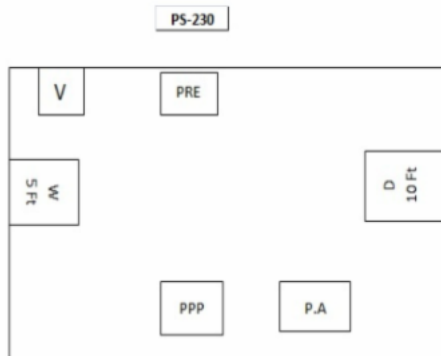

নির্বাচক নিবন্ধন আধিকারিকের স্বাক্ষর

Nazri Naksha

Google Map View

Polling Station Building Front View

Polling Station Front View

Cad View

Key MAP View

1 নাম : হাসিনা বিবি স্বামীর নাম: সেখ আমজেদ আলী বাড়ির নং : n0028 বয়স : 33 লিঙ্গ : মহিলা	RVU1803451 ফটো উপলব্ধ	2 নাম : আমিনা বিবি স্বামীর নাম: সেখ জহির মন্ডল বাড়ির নং : n0028 বয়স : 46 লিঙ্গ : মহিলা	DRW1767987 ফটো উপলব্ধ	3 নাম : সেখ জহির মন্ডল পিতার নাম: সেখ জহির মন্ডল বাড়ির নং : n0028 বয়স : 49 লিঙ্গ : পুরুষ	WB/40/189/528054 ফটো উপলব্ধ
4 নাম : সেখ আমিনা বিবি স্বামীর নাম: ছকিনা বিবি বাড়ির নং : n0028 বয়স : 42 লিঙ্গ : পুরুষ	RVU1803626 ফটো উপলব্ধ	5 নাম : সেখ আমজেদ আলি স্বামীর নাম: ছকিনা বিবি বাড়ির নং : n0028 বয়স : 41 লিঙ্গ : পুরুষ	RVU1674803 ফটো উপলব্ধ	6 নাম : সাকিলা বিবি স্বামীর নাম: সেখ জামির বাড়ির নং : n0028 বয়স : 37 লিঙ্গ : মহিলা	RVU1029826 ফটো উপলব্ধ
7 নাম : সেখ জামির স্বামীর নাম: ছকিনা বিবি বাড়ির নং : n0028 বয়স : 49 লিঙ্গ : পুরুষ	RVU1029818 ফটো উপলব্ধ	8 নাম : ছকিনা বিবি স্বামীর নাম: রায়হান বাড়ির নং : n0028 বয়স : 78 লিঙ্গ : মহিলা	WB/40/189/528112 ফটো উপলব্ধ	9 নাম : বিশ্বজিৎ হাজরা পিতার নাম: মানিক হাজরা বাড়ির নং : n0221 বয়স : 37 লিঙ্গ : পুরুষ	DRW2667038 ফটো উপলব্ধ
10 নাম : যুথিকা হাজরা স্বামীর নাম: বিশ্বজিৎ হাজরা বাড়ির নং : n0221 বয়স : 31 লিঙ্গ : মহিলা	RVU2139673 ফটো উপলব্ধ	11 নাম : কনিকা হাজরা স্বামীর নাম: মানিক হাজরা বাড়ির নং : n0221 বয়স : 56 লিঙ্গ : মহিলা	DRW2570497 ফটো উপলব্ধ	12 নাম : মুক্ত হাজরা পিতার নাম: সূর্য হাজরা বাড়ির নং : n0221 বয়স : 60 লিঙ্গ : পুরুষ	WB/40/189/528888 ফটো উপলব্ধ
13 নাম : কাকলি হাজরা স্বামীর নাম: মুক্ত হাজরা বাড়ির নং : n0221 বয়স : 54 লিঙ্গ : মহিলা	WB/40/189/528780 ফটো উপলব্ধ	14 নাম : মহেন্দ্র হাজরা পিতার নাম: সূর্য হাজরা বাড়ির নং : n0221 বয়স : 54 লিঙ্গ : পুরুষ	DRW1686914 ফটো উপলব্ধ	15 নাম : চন্দনা হাজরা স্বামীর নাম: মহেন্দ্র হাজরা বাড়ির নং : n0221 বয়স : 50 লিঙ্গ : মহিলা	DRW2159721 ফটো উপলব্ধ
16 নাম : মনোজিৎ হাজরা পিতার নাম: মুক্তো হাজরা বাড়ির নং : n0221 বয়স : 32 লিঙ্গ : পুরুষ	RVU1675057 ফটো উপলব্ধ	17 নাম : জোহরা খাতুন পিতার নাম: সেখ জহির উদ্দিন বাড়ির নং : এন0028 বয়স : 25 লিঙ্গ : মহিলা	RVU2318715 ফটো উপলব্ধ	18 নাম : অর্ঘা হাজরা পিতার নাম: মহেন্দ্র হাজরা বাড়ির নং : এন0221 বয়স : 25 লিঙ্গ : পুরুষ	RVU2352672 ফটো উপলব্ধ
19 নাম : মানিক হাজরা পিতার নাম: সূর্য হাজরা বাড়ির নং : n0221 বয়স : 64 লিঙ্গ : পুরুষ	RVU2450716 ফটো উপলব্ধ	20 নাম : সুলেখা (বাগ) মালিক স্বামীর নাম: সুশান্ত মালিক বাড়ির নং : n0256 বয়স : 29 লিঙ্গ : মহিলা	RVU2278299 ফটো উপলব্ধ	21 নাম : সুমনা (হাজরা) রায় স্বামীর নাম: রাজু রায় বাড়ির নং : n0257 বয়স : 28 লিঙ্গ : মহিলা	RVU2278307 ফটো উপলব্ধ
22 নাম : দীপা অধিকারী স্বামীর নাম: শান্ত অধিকারী বাড়ির নং : এন0218 বয়স : 30 লিঙ্গ : মহিলা	RVU2752517 ফটো উপলব্ধ	23 নাম : লক্ষ্মী অধিকারী স্বামীর নাম: নারায়ন হাজরা বাড়ির নং : বয়স : 65 লিঙ্গ : মহিলা	RVU1675107 ফটো উপলব্ধ	24 নাম : মোহন অধিকারী পিতার নাম: দেবেন অধিকারী বাড়ির নং : n0219 বয়স : 41 লিঙ্গ : পুরুষ	DRW2392793 ফটো উপলব্ধ
25 নাম : আরতী অধিকারী স্বামীর নাম: প্রদীপ অধিকারী বাড়ির নং : n0220 বয়স : 59 লিঙ্গ : মহিলা	RVU2393874 ফটো উপলব্ধ	26 নাম : প্রতাপ অধিকারী পিতার নাম: প্রদীপ অধিকারী বাড়ির নং : n0220 বয়স : 33 লিঙ্গ : পুরুষ	RVU1675073 ফটো উপলব্ধ	27 নাম : অরবিন্দ অধিকারী পিতার নাম: গোপাল অধিকারী বাড়ির নং : n0234 বয়স : 36 লিঙ্গ : পুরুষ	RVU1562495 ফটো উপলব্ধ
28 নাম : আরতী অধিকারী স্বামীর নাম: গোপাল অধিকারী বাড়ির নং : n0234 বয়স : 61 লিঙ্গ : মহিলা	RVU2439644 ফটো উপলব্ধ	29 নাম : গোপাল অধিকারী পিতার নাম: নিত্যানন্দ অধিকারী বাড়ির নং : n0234 বয়স : 68 লিঙ্গ : পুরুষ	RVU2438570 ফটো উপলব্ধ	30 নাম : টুসি অধিকারী স্বামীর নাম: অজিত অধিকারী বাড়ির নং : n0220 বয়স : 40 লিঙ্গ : মহিলা	DRW2392777 ফটো উপলব্ধ