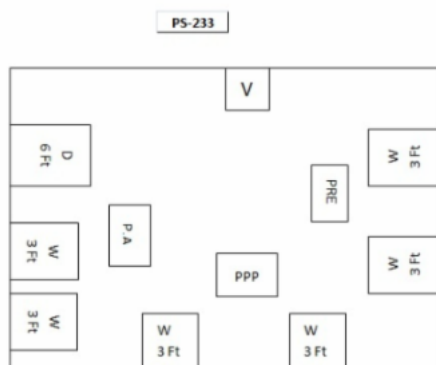

নির্বাচক নিবন্ধন আধিকারিকের স্বাক্ষর

Nazri Naksha

Google Map View

Polling Station Building Front View

Polling Station Front View

Cad View

Key MAP View

1 নাম : আনিসুর রহমান মায়ের নাম: আনসুরা খাতুন বাড়ির নং : n0030 বয়স : 32 লিঙ্গ : পুরুষ	RVU1804657 ফটো উপলব্ধ	2 নাম : আনসুরা খাতুন পিতার নাম: আবুল হোসেন বাড়ির নং : n0030 বয়স : 44 লিঙ্গ : মহিলা	DRW2394039 ফটো উপলব্ধ	3 নাম : সেখ জাকির আলি পিতার নাম: সেখ সামসের আলি বাড়ির নং : n0017 বয়স : 47 লিঙ্গ : পুরুষ	DRW2394062 ফটো উপলব্ধ
4 নাম : মহসিন মোল্লা পিতার নাম: ইব্রাহিম মোল্লা বাড়ির নং : n0002 বয়স : 50 লিঙ্গ : পুরুষ	WB/40/189/534369 ফটো উপলব্ধ	5 নাম : সেখ ফিরোজ উদ্দিন আহমেদ পিতার নাম: সেখ বসির উদ্দিন আহমেদ বাড়ির নং : n0002 বয়স : 43 লিঙ্গ : পুরুষ	RVU1676436 ফটো উপলব্ধ	6 নাম : হাসানুর রহমান পিতার নাম: সিরাজুল রহমান বাড়ির নং : n0005 বয়স : 31 লিঙ্গ : পুরুষ	RVU1804632 ফটো উপলব্ধ
7 নাম : জেসমিনারা খাতুন স্বামীর নাম: সিরাজুল রহমান বাড়ির নং : n0005 বয়স : 48 লিঙ্গ : মহিলা	RVU2406486 ফটো উপলব্ধ	8 নাম : সিরাজুল রহমান পিতার নাম: রুস্তম আলি বাড়ির নং : n0005 বয়স : 58 লিঙ্গ : পুরুষ	RVU2406163 ফটো উপলব্ধ	9 নাম : সেখ সাদ্দাম হোসেন পিতার নাম: সেখ মনসুর রহমান বাড়ির নং : n0004 বয়স : 35 লিঙ্গ : পুরুষ	RVU1450113 ফটো উপলব্ধ
10 নাম : সামিনা সুলতানা স্বামীর নাম: সেখ ইমরান রহমান বাড়ির নং : n0004 বয়স : 40 লিঙ্গ : মহিলা	RVU1929728 ফটো উপলব্ধ	11 নাম : রেশমিনা খাতুন স্বামীর নাম: সেখ জহুর মন্ডল বাড়ির নং : n0004 বয়স : 49 লিঙ্গ : মহিলা	WB/40/189/534300 ফটো উপলব্ধ	12 নাম : জহুর মণ্ডল সেখ পিতার নাম: মহঃ মণ্ডল সেখ বাড়ির নং : n0004 বয়স : 52 লিঙ্গ : পুরুষ	RVU2961563 ফটো উপলব্ধ
13 নাম : মোমেনা খাতুন স্বামীর নাম: মহঃ মণ্ডল বাড়ির নং : n0003 বয়স : 73 লিঙ্গ : মহিলা	WB/40/189/534301 ফটো উপলব্ধ	14 নাম : রেহেনা বেগম স্বামীর নাম: মহসীন মোল্লা বাড়ির নং : n0002 বয়স : 42 লিঙ্গ : মহিলা	DRW2656866 ফটো উপলব্ধ	15 নাম : মমতাজ খাতুন স্বামীর নাম: সেখ ফিরোজ উদ্দিন আহমেদ বাড়ির নং : n0002 বয়স : 31 লিঙ্গ : মহিলা	RVU1929595 ফটো উপলব্ধ
16 নাম : তসলিমা খাতুন স্বামীর নাম: ইব্রাহিম মোল্লা বাড়ির নং : n0002 বয়স : 67 লিঙ্গ : মহিলা	WB/40/189/534277 ফটো উপলব্ধ	17 নাম : জাহানারা বেগম স্বামীর নাম: সেখ মোকসেদ আলী বাড়ির নং : n0017 বয়স : 36 লিঙ্গ : মহিলা	RVU1929637 ফটো উপলব্ধ	18 নাম : সেখ জাকির আলি পিতার নাম: সেখ সামসের আলি বাড়ির নং : n0017 বয়স : 51 লিঙ্গ : পুরুষ	RVU2407054 ফটো উপলব্ধ
19 নাম : অনোয়ারা বিবি স্বামীর নাম: সেখ সামসের আলি বাড়ির নং : n0017 বয়স : 71 লিঙ্গ : মহিলা	RVU2411031 ফটো উপলব্ধ	20 নাম : সেখ রহমান আলী পিতার নাম: সেখ আসগার আলী বাড়ির নং : n0016 বয়স : 39 লিঙ্গ : পুরুষ	RVU1450022 ফটো উপলব্ধ	21 নাম : সেখ আসগার আলী পিতার নাম: সেখ আমির আলী বাড়ির নং : n0016 বয়স : 68 লিঙ্গ : পুরুষ	WB/40/189/534653 ফটো উপলব্ধ
22 নাম : সেখ আলিম পিতার নাম: সেখ লালবাবু বাড়ির নং : n0015 বয়স : 34 লিঙ্গ : পুরুষ	RVU1676477 ফটো উপলব্ধ	23 নাম : আলিয়া খাতুন স্বামীর নাম: সেখ লালবাবু বাড়ির নং : n0015 বয়স : 50 লিঙ্গ : মহিলা	RVU2446847 ফটো উপলব্ধ	24 নাম : সেখ সাইফুদ্দিন পিতার নাম: সেখ আব্দুল কালাম বাড়ির নং : n0010 বয়স : 36 লিঙ্গ : পুরুষ	RVU1449875 ফটো উপলব্ধ
25 নাম : সামিনা খাতুন স্বামীর নাম: সেখ আব্দুল কালাম বাড়ির নং : n0010 বয়স : 57 লিঙ্গ : মহিলা	WB/40/189/534508 ফটো উপলব্ধ	26 নাম : আব্দুল কালাম সেখ পিতার নাম: সাহাদত আলি সেখ বাড়ির নং : n0010 বয়স : 61 লিঙ্গ : পুরুষ	WB/40/189/534499 ফটো উপলব্ধ	27 নাম : আনিচা খাতুন স্বামীর নাম: সাহাদত আলি বাড়ির নং : n0010 বয়স : 81 লিঙ্গ : মহিলা	RVU2406189 ফটো উপলব্ধ
28 নাম : সেখ ফরিদউদ্দিন পিতার নাম: সেখ নিজামউদ্দিন বাড়ির নং : n0009 বয়স : 35 লিঙ্গ : পুরুষ	RVU1449883 ফটো উপলব্ধ	29 নাম : সেখ নিজামউদ্দিন পিতার নাম: সেখ সাহাদত বাড়ির নং : n0009 বয়স : 56 লিঙ্গ : পুরুষ	WB/40/189/534551 ফটো উপলব্ধ	30 নাম : আসমত আলি পিতার নাম: সেখ আসরফ আলি বাড়ির নং : n0018 বয়স : 33 লিঙ্গ : পুরুষ	RVU1676352 ফটো উপলব্ধ