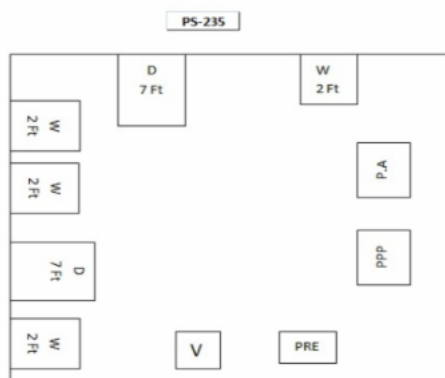

নির্বাচক নিবন্ধন আধিকারিকের স্বাক্ষর

Nazri Naksha

Google Map View

Polling Station Building Front View

Polling Station Front View

Cad View

Key MAP View

1 নাম : রাজরূপা দেশী (মালিক) স্বামীর নাম: অনিল দেশী বাড়ির নং : n0093 বয়স : 49 লিঙ্গ : মহিলা	RVU2243921 ফটো উপলব্ধ	2 নাম : সান্তনা ঘাউ স্বামীর নাম: ইন্দ্রজিৎ ঘাউ বাড়ির নং : n0087 বয়স : 39 লিঙ্গ : মহিলা	RVU1053586 ফটো উপলব্ধ	3 নাম : ইন্দ্রজিৎ ঘাউ পিতার নাম: বেচুরাম ঘাউ বাড়ির নং : n0087 বয়স : 45 লিঙ্গ : পুরুষ	DRW1687748 ফটো উপলব্ধ
4 নাম : কানন ঘাউ স্বামীর নাম: বেচুরাম ঘাউ বাড়ির নং : n0087 বয়স : 58 লিঙ্গ : মহিলা	WB/40/189/537351 ফটো উপলব্ধ	5 নাম : বেচুরাম ঘাউ পিতার নাম: ভূপেন্দ্রনাথ ঘাউ বাড়ির নং : n0087 বয়স : 64 লিঙ্গ : পুরুষ	WB/40/189/537459 ফটো উপলব্ধ	6 নাম : ঝট্টু ঘোষ পিতার নাম: শংকর ঘোষ বাড়ির নং : n0015 বয়স : 40 লিঙ্গ : পুরুষ	DRW2395804 ফটো উপলব্ধ
7 নাম : প্রতিমা ঘোষ স্বামীর নাম: শংকর ঘোষ বাড়ির নং : n0015 বয়স : 73 লিঙ্গ : মহিলা	WB/40/189/537517 ফটো উপলব্ধ	8 নাম : সুলেখা ঘোষ স্বামীর নাম: শঙ্কর ঘোষ বাড়ির নং : n0015 বয়স : 81 লিঙ্গ : মহিলা	WB/40/189/537281 ফটো উপলব্ধ	9 নাম : দোলন চাঁপা ঘোষ স্বামীর নাম: বিপুল ঘোষ বাড়ির নং : n0008 বয়স : 39 লিঙ্গ : মহিলা	RVU1451038 ফটো উপলব্ধ
10 নাম : বিপুল ঘোষ পিতার নাম: যুগল ঘোষ বাড়ির নং : n0008 বয়স : 49 লিঙ্গ : পুরুষ	WB/40/189/537246 ফটো উপলব্ধ	11 নাম : স্বপ্না ঘোষ স্বামীর নাম: অমিত ঘোষ বাড়ির নং : n0008 বয়স : 44 লিঙ্গ : মহিলা	DRW2163087 ফটো উপলব্ধ	12 নাম : রেখা ঘোষ স্বামীর নাম: যুগল ঘোষ বাড়ির নং : n0008 বয়স : 69 লিঙ্গ : মহিলা	WB/40/189/537277 ফটো উপলব্ধ
13 নাম : মৌসুমী ঘোষ স্বামীর নাম: সৌমেন ঘোষ বাড়ির নং : n0086 বয়স : 34 লিঙ্গ : মহিলা	UYB1737501 ফটো উপলব্ধ	14 নাম : সুলেখা ঘোষ স্বামীর নাম: রবীন্দ্রনাথ ঘোষ বাড়ির নং : n0053 বয়স : 51 লিঙ্গ : মহিলা	WB/40/189/537210 ফটো উপলব্ধ	15 নাম : রবীন্দ্রনাথ ঘোষ পিতার নাম: তারকচন্দ্র ঘোষ বাড়ির নং : n0053 বয়স : 60 লিঙ্গ : পুরুষ	WB/40/189/537211 ফটো উপলব্ধ
16 নাম : টুটুল ঘোষ পিতার নাম: শান্ত ঘোষ বাড়ির নং : n0090 বয়স : 42 লিঙ্গ : পুরুষ	DRW2163061 ফটো উপলব্ধ	17 নাম : পূর্ণিমা ঘোষ স্বামীর নাম: অজিত ঘোষ বাড়ির নং : n0090 বয়স : 61 লিঙ্গ : মহিলা	WB/40/189/537410 ফটো উপলব্ধ	18 নাম : দুলাল ঘোষ পিতার নাম: জগবন্ধু ঘোষ বাড়ির নং : n0090 বয়স : 59 লিঙ্গ : পুরুষ	WB/40/189/537549 ফটো উপলব্ধ
19 নাম : সোনালীকা ঘোষ স্বামীর নাম: দুলাল ঘোষ বাড়ির নং : n0090 বয়স : 51 লিঙ্গ : মহিলা	WB/40/189/537550 ফটো উপলব্ধ	20 নাম : বাবাই ঘোষ পিতার নাম: দুলাল ঘোষ বাড়ির নং : n0090 বয়স : 31 লিঙ্গ : পুরুষ	RVU1805373 ফটো উপলব্ধ	21 নাম : সুধারানী ঘোষ স্বামীর নাম: হরিপদ ঘোষ বাড়ির নং : n0039 বয়স : 77 লিঙ্গ : মহিলা	WB/40/189/537533 ফটো উপলব্ধ
22 নাম : শৈলেন মালিক পিতার নাম: সুবল মালিক বাড়ির নং : n0039 বয়স : 63 লিঙ্গ : পুরুষ	RVU2452142 ফটো উপলব্ধ	23 নাম : আরতী মালিক স্বামীর নাম: শৈলেন মালিক বাড়ির নং : n0039 বয়স : 59 লিঙ্গ : মহিলা	RVU2452092 ফটো উপলব্ধ	24 নাম : অরবিন্দ মালিক পিতার নাম: শৈলেন মালিক বাড়ির নং : n0039 বয়স : 40 লিঙ্গ : পুরুষ	DRW2710234 ফটো উপলব্ধ
25 নাম : চৈতালী মালিক স্বামীর নাম: অরবিন্দ মালিক বাড়ির নং : 39 বয়স : 30 লিঙ্গ : মহিলা	RVU1930379 ফটো উপলব্ধ	26 নাম : শুভেন্দু মালিক পিতার নাম: শৈলেন মালিক বাড়ির নং : n0039 বয়স : 38 লিঙ্গ : পুরুষ	DRW2657336 ফটো উপলব্ধ	27 নাম : টোটন মালিক পিতার নাম: শৈলেন মালিক বাড়ির নং : n0039 বয়স : 37 লিঙ্গ : পুরুষ	RVU1676949 ফটো উপলব্ধ
28 নাম : শুভ্রা ঘোষ স্বামীর নাম: লালমোহন ঘোষ বাড়ির নং : n0027 বয়স : 49 লিঙ্গ : মহিলা	DRW2395531 ফটো উপলব্ধ	29 নাম : গৌর চন্দ্র ঘোষ পিতার নাম: কেবল চন্দ্র ঘোষ বাড়ির নং : n0005 বয়স : 87 লিঙ্গ : পুরুষ	WB/40/189/537385 ফটো উপলব্ধ	30 নাম : রিম্পা ঘোষ স্বামীর নাম: ঝট্টু ঘোষ বাড়ির নং : এন0015 বয়স : 35 লিঙ্গ : মহিলা	RVU2319614 ফটো উপলব্ধ