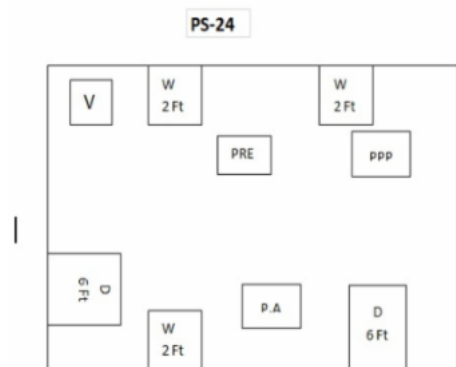

নির্বাচক নিবন্ধন আধিকারিকের স্বাক্ষর

Nazri Naksha

Google Map View

Polling Station Building Front View

Polling Station Front View

Cad View

Key MAP View

1	RVU2563484	নাম : রুপা রায় স্বামীর নাম: অরুণ রায় বাড়ির নং : N0151 বয়স : 29 লিঙ্গ : মহিলা	ফটো উপলব্ধ	2	RVU2367001	নাম : হাসিবা সুলতানা পিতার নাম: সাহিদুল ইসলাম মোল্লা বাড়ির নং : এন0131 বয়স : 25 লিঙ্গ : মহিলা	ফটো উপলব্ধ	3	YPW1820737	নাম : রুকসোনা খাতুন পিতার নাম: রোহান আলি মন্ডল বাড়ির নং : এন0855 বয়স : 32 লিঙ্গ : মহিলা	ফটো উপলব্ধ	
Q	4	RVU2562759	নাম : তপন অধিকারী পিতার নাম: বিল্ট অধিকারী বাড়ির নং : N0013 বয়স : 27 লিঙ্গ : পুরুষ	ফটো উপলব্ধ	5	DRW2518835	নাম : গীতা অধিকারী স্বামীর নাম: পিন্টু অধিকারী বাড়ির নং : n0013 বয়স : 47 লিঙ্গ : মহিলা	ফটো উপলব্ধ	6	WB/40/189/051048	নাম : পিন্টু অধিকারী পিতার নাম: কালীকুমার অধিকারী বাড়ির নং : n0013 বয়স : 46 লিঙ্গ : পুরুষ	ফটো উপলব্ধ
7	RVU2507085	নাম : সেখ আলামিন পিতার নাম: মইনুল হোসেন বাড়ির নং : N0125 বয়স : 24 লিঙ্গ : পুরুষ	ফটো উপলব্ধ	8	RVU1305580	নাম : সেখ কুরবান আলি পিতার নাম: আব্দুল সাত্তার বাড়ির নং : n0105 বয়স : 47 লিঙ্গ : পুরুষ	ফটো উপলব্ধ	9	RVU2506863	নাম : শেখ নসির উদ্দিন পিতার নাম: সাহেব মোহাম্মদ বাড়ির নং : N120 বয়স : 26 লিঙ্গ : পুরুষ	ফটো উপলব্ধ	
10	RVU2432821	নাম : সমীরকুমার ভট্টাচার্য্য পিতার নাম: অমল্য ভট্টাচার্য্য বাড়ির নং : n0090 বয়স : 58 লিঙ্গ : পুরুষ	ফটো উপলব্ধ	11	WB/40/189/051533	নাম : নমিতা ঘোষ স্বামীর নাম: সাধনচন্দ্র ঘোষ বাড়ির নং : n0090 বয়স : 59 লিঙ্গ : মহিলা	ফটো উপলব্ধ	12	WB/40/189/051465	নাম : স্বপন কুমার ভট্টাচার্য্য পিতার নাম: অমল্য রতন ভট্টাচার্য্য বাড়ির নং : n0090 বয়স : 55 লিঙ্গ : পুরুষ	ফটো উপলব্ধ	
13	DRW2519056	নাম : মিতুলিকা ভট্টাচার্য্য স্বামীর নাম: স্বপন কুমার ভট্টাচার্য্য বাড়ির নং : n0090 বয়স : 46 লিঙ্গ : মহিলা	ফটো উপলব্ধ	14	RVU1335231	নাম : মানসী ভট্টাচার্য্য পিতার নাম: জয়দেব ভট্টাচার্য্য বাড়ির নং : n0090 বয়স : 34 লিঙ্গ : মহিলা	ফটো উপলব্ধ	15	WB/40/189/051369	নাম : মঞ্জুরানী ভট্টাচার্য্য স্বামীর নাম: সমীর ভট্টাচার্য্য বাড়ির নং : n0090 বয়স : 52 লিঙ্গ : মহিলা	ফটো উপলব্ধ	
16	WB/40/189/051159	নাম : মানিককুমার ঘোষ পিতার নাম: সাধন ঘোষ বাড়ির নং : n0090 বয়স : 49 লিঙ্গ : পুরুষ	ফটো উপলব্ধ	17	RVU1599166	নাম : নিলীমা ঘোষ স্বামীর নাম: মানিক কুমার ঘোষ বাড়ির নং : n0090 বয়স : 39 লিঙ্গ : মহিলা	ফটো উপলব্ধ	18	RVU1599000	নাম : সৈকত ভট্টাচার্য্য পিতার নাম: সমীর কুমার ভট্টাচার্য্য বাড়ির নং : n0090 বয়স : 33 লিঙ্গ : পুরুষ	ফটো উপলব্ধ	
19	DRW2246676	নাম : কমলেশ কুমার পিতার নাম: বিবেকানন্দ কুমার বাড়ির নং : n0088 বয়স : 40 লিঙ্গ : পুরুষ	ফটো উপলব্ধ	20	DRW2519064	নাম : জয়দেব ভট্টাচার্য্য পিতার নাম: অমল্য ভট্টাচার্য্য বাড়ির নং : n0090 বয়স : 61 লিঙ্গ : পুরুষ	ফটো উপলব্ধ	21	RVU2728756	নাম : অদ্রীশ ভট্টাচার্য্য পিতার নাম: স্বপন ভট্টাচার্য্য বাড়ির নং : এন0090 বয়স : 22 লিঙ্গ : পুরুষ	ফটো উপলব্ধ	
22	WB/40/189/051199	নাম : সুনীতি কুমার স্বামীর নাম: বিবেকানন্দ কুমার বাড়ির নং : n0090 বয়স : 67 লিঙ্গ : মহিলা	ফটো উপলব্ধ	23	RVU2716421	নাম : সুরজিৎ ঘোষ পিতার নাম: মানিক ঘোষ বাড়ির নং : এন0090 বয়স : 22 লিঙ্গ : পুরুষ	ফটো উপলব্ধ	24	WB/40/189/051231	নাম : বিবেকানন্দ কুমার পিতার নাম: চুনীলাল কুমার বাড়ির নং : n0088 বয়স : 67 লিঙ্গ : পুরুষ	ফটো উপলব্ধ	
25	DRW2519072	নাম : অম্বিকা ভট্টাচার্য্য স্বামীর নাম: জয়দেব ভট্টাচার্য্য বাড়ির নং : n0090 বয়স : 57 লিঙ্গ : মহিলা	ফটো উপলব্ধ	26	RVU2331775	নাম : আকাশ ভট্টাচার্য্য পিতার নাম: স্বপন কুমার ভট্টাচার্য্য বাড়ির নং : এন0090 বয়স : 25 লিঙ্গ : পুরুষ	ফটো উপলব্ধ	27	RVU2631448	নাম : সুস্মিতা ভট্টাচার্য্য স্বামীর নাম: সৈকত ভট্টাচার্য্য বাড়ির নং : এন0090 বয়স : 28 লিঙ্গ : মহিলা	ফটো উপলব্ধ	
28	RVU2883452	নাম : মিতা ঘোষ পিতার নাম: মানিক ঘোষ বাড়ির নং : এন0758 বয়স : 20 লিঙ্গ : মহিলা	ফটো উপলব্ধ	29	RVU2294320	নাম : সরস্বতী ক্ষেত্রপাল স্বামীর নাম: শ্রীমন্ত ক্ষেত্রপাল বাড়ির নং : এন0066 বয়স : 28 লিঙ্গ : মহিলা	ফটো উপলব্ধ	30	DRW2596963	নাম : রীতা ক্ষেত্রপাল স্বামীর নাম: উৎপল ক্ষেত্রপাল বাড়ির নং : এন0068 বয়স : 40 লিঙ্গ : মহিলা	ফটো উপলব্ধ	