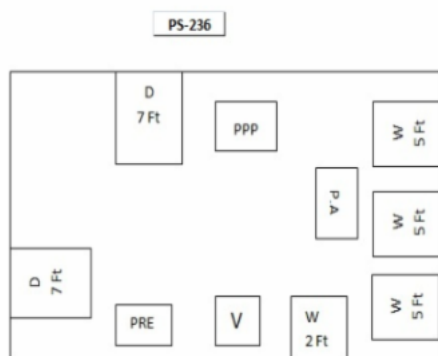

নির্বাচক নিবন্ধন আধিকারিকের স্বাক্ষর

Nazri Naksha

Google Map View

Polling Station Building Front View

Polling Station Front View

Cad View

Key MAP View

1 নাম : আয়েসা খাতুন পিতার নাম: আব্দুল রহিম বাড়ির নং : n0006 বয়স : 56 লিঙ্গ : মহিলা	RVU2457695 ফটো উপলব্ধ	2 নাম : রেহেনা খাতুন পিতার নাম: মহঃ রফিক বাড়ির নং : n0005 বয়স : 37 লিঙ্গ : মহিলা	RVU1564103 ফটো উপলব্ধ	3 নাম : রুনা লাইলা পিতার নাম: মহঃ রফিক বাড়ির নং : n0005 বয়স : 40 লিঙ্গ : মহিলা	RVU1564095 ফটো উপলব্ধ
4 নাম : নবীরা খাতুন স্বামীর নাম: মহঃরফিক বাড়ির নং : n0005 বয়স : 56 লিঙ্গ : মহিলা	WB/40/189/540551 ফটো উপলব্ধ	5 নাম : মহঃরফিক পিতার নাম: আঃরউফ বাড়ির নং : n0005 বয়স : 63 লিঙ্গ : পুরুষ	DRW1685858 ফটো উপলব্ধ	6 নাম : পার্থ আদক পিতার নাম: ফণীভূষণ আদক বাড়ির নং : n0008 বয়স : 43 লিঙ্গ : পুরুষ	DRW2221190 ফটো উপলব্ধ
7 নাম : সরিফা বিবি স্বামীর নাম: আবুতালেব বাড়ির নং : n0008 বয়স : 43 লিঙ্গ : মহিলা	DRW2163715 ফটো উপলব্ধ	#2 8 নাম : প্রতনু কোলে পিতার নাম: পঞ্চানন কোলে বাড়ির নং : n0008 বয়স : 31 লিঙ্গ : পুরুষ	RVU1930619 ফটো উপলব্ধ	9 নাম : আবু তালেব পিতার নাম: আবু তাহের বাড়ির নং : n0008 বয়স : 56 লিঙ্গ : পুরুষ	WB/40/189/540055 ফটো উপলব্ধ
10 নাম : অভিজিৎ বাউলদাস পিতার নাম: জয়দেব বাউলদাস বাউলদাস বাড়ির নং : n0112 বয়স : 38 লিঙ্গ : পুরুষ	DRW2497170 ফটো উপলব্ধ	11 নাম : নমিতা বাউলদাস স্বামীর নাম: জয়দেব বাউলদাস বাউলদাস বাড়ির নং : n0112 বয়স : 61 লিঙ্গ : মহিলা	RVU2427821 ফটো উপলব্ধ	12 নাম : রেণুকা ঘোষ স্বামীর নাম: নিমাই ঘোষ বাড়ির নং : n0024 বয়স : 73 লিঙ্গ : মহিলা	RVU2590271 ফটো উপলব্ধ
13 নাম : চায়না কোলে স্বামীর নাম: পংচানন কোলে বাড়ির নং : n0008 বয়স : 59 লিঙ্গ : মহিলা	RVU2430577 ফটো উপলব্ধ	14 নাম : সুশান্ত ঘোষ পিতার নাম: নিমাই ঘোষ বাড়ির নং : n0024 বয়স : 49 লিঙ্গ : পুরুষ	DRW2397024 ফটো উপলব্ধ	15 নাম : মৌসুমী বাউল দাস স্বামীর নাম: অভিজিৎ বাউল দাস বাড়ির নং : এন0112 বয়স : 24 লিঙ্গ : মহিলা	RVU2665586 ফটো উপলব্ধ
16 নাম : সুপ্রিয়া ঘোষ স্বামীর নাম: সুশান্ত ঘোষ বাড়ির নং : n0024 বয়স : 44 লিঙ্গ : মহিলা	RVU1564251 ফটো উপলব্ধ	17 নাম : বুল্টি (বারিক) বাউলদাস স্বামীর নাম: দিবাকর বাউলদাস বাড়ির নং : n0112 বয়স : 31 লিঙ্গ : মহিলা	RVU2033314 ফটো উপলব্ধ	18 নাম : জয়দেব বাউলদাস পিতার নাম: হরিপদ বাউলদাস বাড়ির নং : n0112 বয়স : 68 লিঙ্গ : পুরুষ	RVU2427870 ফটো উপলব্ধ
19 নাম : রেণুকা হেমব্রম স্বামীর নাম: পঞ্চা হেমব্রম বাড়ির নং : n0215 বয়স : 34 লিঙ্গ : মহিলা	RVU1322478 ফটো উপলব্ধ	20 নাম : দিবাকর বাউলদাস পিতার নাম: জয়দেব বাউলদাস বাউলদাস বাড়ির নং : n0112 বয়স : 42 লিঙ্গ : পুরুষ	DRW2397032 ফটো উপলব্ধ	21 নাম : রিক্তি রায় স্বামীর নাম: তন্ময় রায় বাড়ির নং : এন0007 বয়স : 24 লিঙ্গ : মহিলা	RVU2727378 ফটো উপলব্ধ
22 নাম : সুরোজিত অধিকারী পিতার নাম: মানিক অধিকারী বাড়ির নং : এন0174 বয়স : 23 লিঙ্গ : পুরুষ	RVU2809135 ফটো উপলব্ধ	23 নাম : পাপিয়া অধিকারী পিতার নাম: মানিক অধিকারী বাড়ির নং : n0246 বয়স : 26 লিঙ্গ : মহিলা	RVU2314169 ফটো উপলব্ধ	24 নাম : অঞ্জলী অধিকারী স্বামীর নাম: জগবন্ধু অধিকারী বাড়ির নং : 75 বয়স : 35 লিঙ্গ : মহিলা	RVU2141521 ফটো উপলব্ধ
25 নাম : কৃপা সিদ্ধ অধিকারী পিতার নাম: গৌর চন্দ্র অধিকারী বাড়ির নং : n0010 বয়স : 39 লিঙ্গ : পুরুষ	RVU2141646 ফটো উপলব্ধ	26 নাম : তন্ময় রায় পিতার নাম: রঞ্জন রায় বাড়ির নং : এন0007 বয়স : 26 লিঙ্গ : পুরুষ	RVU2727402 ফটো উপলব্ধ	27 নাম : অনিন্দীতা গোস্বামী স্বামীর নাম: রাহুল গোস্বামী বাড়ির নং : N001 বয়স : 28 লিঙ্গ : মহিলা	RVU2085553 ফটো উপলব্ধ
28 নাম : সোমা অধিকারী স্বামীর নাম: অনুপ অধিকারী বাড়ির নং : n0001 বয়স : 35 লিঙ্গ : মহিলা	THQ1198035 ফটো উপলব্ধ	29 নাম : জগবন্ধু অধিকারী পিতার নাম: গৌর চন্দ্র অধিকারী বাড়ির নং : 75 বয়স : 45 লিঙ্গ : পুরুষ	RVU2141513 ফটো উপলব্ধ	30 নাম : পূর্ণিমা গোস্বামী স্বামীর নাম: শ্যামসুন্দর গোস্বামী বাড়ির নং : N0007 বয়স : 27 লিঙ্গ : মহিলা	RVU2495463 ফটো উপলব্ধ