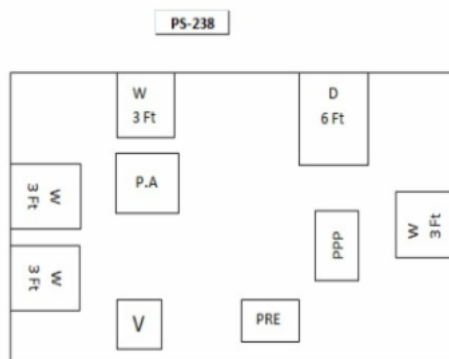

নির্বাচক নিবন্ধন আধিকারিকের স্বাক্ষর

Nazri Naksha

Google Map View

Polling Station Building Front View

Polling Station Front View

Cad View

Key MAP View

1 নাম : অরিন্দম ঘোষ পিতার নাম: গোপীনাথ ঘোষ বাড়ির নং : n0001 বয়স : 28 লিঙ্গ : পুরুষ	RVU2142388 ফটো উপলব্ধ	2 নাম : পূজা বাউল দাস স্বামীর নাম: অর্জুন বাউল দাস বাড়ির নং : এন0001 বয়স : 25 লিঙ্গ : মহিলা	RVU2667178 ফটো উপলব্ধ	3 নাম : দীপক বাউল দাস মায়ের নাম: অর্চনা বাউল দাস বাড়ির নং : এন0001 বয়স : 23 লিঙ্গ : পুরুষ	RVU2667186 ফটো উপলব্ধ
4 নাম : ঐশী অধিকারী পিতার নাম: অনন্ত অধিকারী বাড়ির নং : এন0076 বয়স : 23 লিঙ্গ : মহিলা	RVU2666709 ফটো উপলব্ধ	5 নাম : শুনশ্রী অধিকারী স্বামীর নাম: অমৃত অধিকারী বাড়ির নং : এন0001 বয়স : 29 লিঙ্গ : মহিলা	RVU2751089 ফটো উপলব্ধ	6 নাম : টুস্পা বাউলদাস স্বামীর নাম: বাপন বাউলদাস বাড়ির নং : n0021 বয়স : 29 লিঙ্গ : মহিলা	RVU2231868 ফটো উপলব্ধ
7 নাম : মনিশঙ্কর অধিকারী পিতার নাম: নিমাইচন্দ্র অধিকারী বাড়ির নং : n0002 বয়স : 46 লিঙ্গ : পুরুষ	DRW1690395 ফটো উপলব্ধ	8 নাম : কাত্যায়নী অধিকারী স্বামীর নাম: জহরলাল অধিকারী বাড়ির নং : n0001 বয়স : 73 লিঙ্গ : মহিলা	DRW1105451 ফটো উপলব্ধ	9 নাম : অমৃত অধিকারী পিতার নাম: জহরলাল অধিকারী বাড়ির নং : n0001 বয়স : 37 লিঙ্গ : পুরুষ	RVU1297449 ফটো উপলব্ধ
10 নাম : গোপীনাথ ঘোষ পিতার নাম: কানাইলাল ঘোষ বাড়ির নং : n0001 বয়স : 62 লিঙ্গ : পুরুষ	RVU2410025 ফটো উপলব্ধ	11 নাম : মিতালী ঘোষ স্বামীর নাম: গোপীনাথ ঘোষ বাড়ির নং : বয়স : 48 লিঙ্গ : মহিলা	DRW2398758 ফটো উপলব্ধ	12 নাম : নির্মলকুমার অধিকারী পিতার নাম: নিমাইচন্দ্র অধিকারী বাড়ির নং : n0002 বয়স : 42 লিঙ্গ : পুরুষ	DRW2165504 ফটো উপলব্ধ
13 নাম : রমা অধিকারী স্বামীর নাম: নির্মল কুমার অধিকারী বাড়ির নং : n0002 বয়স : 39 লিঙ্গ : মহিলা	RVU1677947 ফটো উপলব্ধ	14 নাম : ঝুমা অধিকারী স্বামীর নাম: মনিশঙ্কর অধিকারী বাড়ির নং : n0002 বয়স : 38 লিঙ্গ : মহিলা	RVU1677970 ফটো উপলব্ধ	15 নাম : কানাইলাল অধিকারী পিতার নাম: ধনঞ্জয় অধিকারী বাড়ির নং : n0061 বয়স : 74 লিঙ্গ : পুরুষ	WB/40/189/546490 ফটো উপলব্ধ
16 নাম : নিমাই অধিকারী পিতার নাম: ধনঞ্জয় অধিকারী বাড়ির নং : n0021 বয়স : 78 লিঙ্গ : পুরুষ	WB/40/189/546755 ফটো উপলব্ধ	17 নাম : অজয় বাউলদাস পিতার নাম: স্বপন বাউলদাস বাড়ির নং : n0021 বয়স : 30 লিঙ্গ : পুরুষ	RVU1931476 ফটো উপলব্ধ	18 নাম : খোকন বাউলদাস পিতার নাম: স্বপন বাউলদাস বাড়ির নং : n0021 বয়স : 33 লিঙ্গ : পুরুষ	RVU1677897 ফটো উপলব্ধ
19 নাম : বাপন বাউলদাস পিতার নাম: স্বপন বাউলদাস বাড়ির নং : n0021 বয়স : 37 লিঙ্গ : পুরুষ	RVU1452788 ফটো উপলব্ধ	20 নাম : রানী বাউলদাস স্বামীর নাম: স্বপন বাউলদাস বাড়ির নং : n0021 বয়স : 59 লিঙ্গ : মহিলা	RVU2466191 ফটো উপলব্ধ	21 নাম : স্বপন বাউলদাস পিতার নাম: দেবেন বাউলদাস বাড়ির নং : n0021 বয়স : 61 লিঙ্গ : পুরুষ	RVU2466175 ফটো উপলব্ধ
22 নাম : বিঠু অধিকারী পিতার নাম: কানাইলাল অধিকারী বাড়ির নং : n0061 বয়স : 42 লিঙ্গ : পুরুষ	DRW2397172 ফটো উপলব্ধ	23 নাম : মীরা অধিকারী স্বামীর নাম: কানাইলাল অধিকারী বাড়ির নং : n0061 বয়স : 68 লিঙ্গ : মহিলা	WB/40/189/546774 ফটো উপলব্ধ	24 নাম : শ্রীতমা আদক পিতার নাম: ডালিম আদক বাড়ির নং : এন0003 বয়স : 25 লিঙ্গ : মহিলা	RVU2359347 ফটো উপলব্ধ
25 নাম : ডালিম আদক পিতার নাম: জ্যোতিভূষণ আদক বাড়ির নং : n0003 বয়স : 61 লিঙ্গ : পুরুষ	WB/40/189/546925 ফটো উপলব্ধ	26 নাম : উদয় কুমার আদক পিতার নাম: গোবিন্দ লাল আদক বাড়ির নং : n0003 বয়স : 54 লিঙ্গ : পুরুষ	RVU2443323 ফটো উপলব্ধ	27 নাম : মায়্যা আদক স্বামীর নাম: গোবিন্দ আদক বাড়ির নং : n0003 বয়স : 71 লিঙ্গ : মহিলা	RVU2443307 ফটো উপলব্ধ
28 নাম : হীরা আদক স্বামীর নাম: উদয় কুমার আদক বাড়ির নং : n0003 বয়স : 41 লিঙ্গ : মহিলা	DRW2497667 ফটো উপলব্ধ	29 নাম : সোনা আদক স্বামীর নাম: ডালিম আদক বাড়ির নং : n0003 বয়স : 53 লিঙ্গ : মহিলা	WB/40/189/546435 ফটো উপলব্ধ	30 নাম : পুষ্প কুন্ডু স্বামীর নাম: শান্তিময় কুন্ডু বাড়ির নং : n0211 বয়স : 73 লিঙ্গ : মহিলা	DRW2669075 ফটো উপলব্ধ