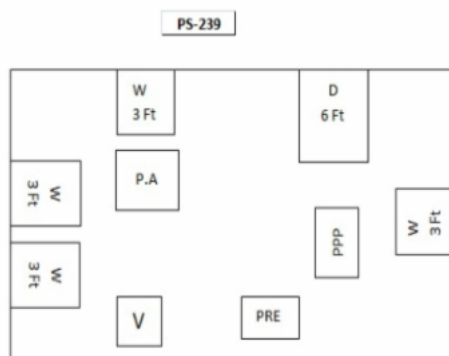

নির্বাচক নিবন্ধন আধিকারিকের স্বাক্ষর

Nazri Naksha

Google Map View

Polling Station Building Front View

Polling Station Front View

Cad View

Key MAP View

|   |                                |   |                                |   |                                |
|---|--------------------------------|---|--------------------------------|---|--------------------------------|
| 1<br>নাম : অমৃতা আদক<br>স্বামীর নাম: স্বপ্না আদক<br>বাড়ির নং : এন0004<br>বয়স : 23 লিঙ্গ : মহিলা         | RVU2668234<br>ফটো উপলব্ধ       | 2<br>নাম : মোনালিসা আদক<br>স্বামীর নাম: মানস আদক<br>বাড়ির নং : n0220<br>বয়স : 33 লিঙ্গ : মহিলা            | THQ1302629<br>ফটো উপলব্ধ       | 3<br>নাম : স্বপ্না আদক<br>স্বামীর নাম: মোহন আদক<br>বাড়ির নং : n0004<br>বয়স : 51 লিঙ্গ : মহিলা         | RVU2898559<br>ফটো উপলব্ধ       |
| 4<br>নাম : অর্পিতা আদক<br>স্বামীর নাম: তাপস কুমার আদক<br>বাড়ির নং : n0004<br>বয়স : 31 লিঙ্গ : মহিলা     | RVU1931856<br>ফটো উপলব্ধ       | #2 5<br>নাম : তাপস কুমার আদক<br>পিতার নাম: নিতাই চন্দ্র আদক<br>বাড়ির নং : n0004<br>বয়স : 48 লিঙ্গ : পুরুষ | DRW1690452<br>ফটো উপলব্ধ       | 6<br>নাম : বুবুন আদক<br>স্বামীর নাম: অমিয় কুমার আদক<br>বাড়ির নং : n0004<br>বয়স : 37 লিঙ্গ : মহিলা    | RVU1073485<br>ফটো উপলব্ধ       |
| 7<br>নাম : অমিয় কুমার আদক<br>পিতার নাম: নিতাই চন্দ্র আদক<br>বাড়ির নং : n0004<br>বয়স : 53 লিঙ্গ : পুরুষ | WB/40/189/549245<br>ফটো উপলব্ধ | 8<br>নাম : মানস আদক<br>পিতার নাম: বিজয় আদক<br>বাড়ির নং : n0004<br>বয়স : 37 লিঙ্গ : পুরুষ                 | DRW2710655<br>ফটো উপলব্ধ       | 9<br>নাম : কুমবুমা আদক<br>স্বামীর নাম: বিজয় আদক<br>বাড়ির নং : n0004<br>বয়স : 62 লিঙ্গ : মহিলা        | WB/40/189/549391<br>ফটো উপলব্ধ |
| 10<br>নাম : সুকান্ত আদক<br>পিতার নাম: রতন আদক<br>বাড়ির নং : n0004<br>বয়স : 31 লিঙ্গ : পুরুষ             | RVU1807031<br>ফটো উপলব্ধ       | 11<br>নাম : তনয় আদক<br>পিতার নাম: গোপাল আদক<br>বাড়ির নং : n0004<br>বয়স : 33 লিঙ্গ : পুরুষ                | RVU1678218<br>ফটো উপলব্ধ       | 12<br>নাম : চৈতালী আদক<br>স্বামীর নাম: গোপাল আদক<br>বাড়ির নং : n0004<br>বয়স : 54 লিঙ্গ : মহিলা        | WB/40/189/549320<br>ফটো উপলব্ধ |
| 13<br>নাম : গোপাল আদক<br>পিতার নাম: আশুতোষ আদক<br>বাড়ির নং : n0004<br>বয়স : 65 লিঙ্গ : পুরুষ            | WB/40/189/549258<br>ফটো উপলব্ধ | 14<br>নাম : উৎপল আদক<br>পিতার নাম: জয়দেব আদক<br>বাড়ির নং : n0004<br>বয়স : 44 লিঙ্গ : পুরুষ               | DRW2498020<br>ফটো উপলব্ধ       | 15<br>নাম : জয়দেব আদক<br>পিতার নাম: আশুতোষ আদক<br>বাড়ির নং : n0004<br>বয়স : 74 লিঙ্গ : পুরুষ         | WB/40/189/549360<br>ফটো উপলব্ধ |
| 16<br>নাম : জীতেন আদক<br>পিতার নাম: গৌরচন্দ্র আদক<br>বাড়ির নং : n0004<br>বয়স : 50 লিঙ্গ : পুরুষ         | DRW2398196<br>ফটো উপলব্ধ       | 17<br>নাম : জ্যোৎস্না আদক<br>স্বামীর নাম: নিতাই আদক<br>বাড়ির নং : n0004<br>বয়স : 72 লিঙ্গ : মহিলা         | WB/40/189/549378<br>ফটো উপলব্ধ | 18<br>নাম : সেখ মিরাজ আলি<br>পিতার নাম: সেখ আলাউদ্দিন<br>বাড়ির নং : N0164<br>বয়স : 25 লিঙ্গ : পুরুষ   | RVU2554442<br>ফটো উপলব্ধ       |
| 19<br>নাম : অলোকা কেওড়া<br>স্বামীর নাম: শক্তি পদ কেওড়া<br>বাড়ির নং : n0005<br>বয়স : 54 লিঙ্গ : মহিলা  | DRW2572501<br>ফটো উপলব্ধ       | 20<br>নাম : শক্তিপদ কেওড়া<br>পিতার নাম: সুজয় কেওড়া<br>বাড়ির নং : n0005<br>বয়স : 63 লিঙ্গ : পুরুষ       | RVU2594513<br>ফটো উপলব্ধ       | 21<br>নাম : ধবষিতা কেওড়া<br>পিতার নাম: শক্তি পদ কেওড়া<br>বাড়ির নং : n0005<br>বয়স : 27 লিঙ্গ : মহিলা | RVU2232031<br>ফটো উপলব্ধ       |
| 22<br>নাম : বিজলী কেওড়া<br>স্বামীর নাম: স্বপন কেওড়া<br>বাড়ির নং : n0005<br>বয়স : 50 লিঙ্গ : মহিলা     | DRW1691278<br>ফটো উপলব্ধ       | 23<br>নাম : স্বপন কেওড়া<br>পিতার নাম: সুজয় কেওড়া<br>বাড়ির নং : n0005<br>বয়স : 58 লিঙ্গ : পুরুষ         | WB/40/189/549524<br>ফটো উপলব্ধ | 24<br>নাম : দেবজিৎ কেওড়া<br>পিতার নাম: স্বপন কেওড়া<br>বাড়ির নং : n0005<br>বয়স : 30 লিঙ্গ : পুরুষ    | RVU1931831<br>ফটো উপলব্ধ       |
| 25<br>নাম : বুল্টি কেওড়া<br>স্বামীর নাম: দেবজিত কেওড়া<br>বাড়ির নং : N006<br>বয়স : 24 লিঙ্গ : মহিলা    | RVU2559045<br>ফটো উপলব্ধ       | 26<br>নাম : নাজিরা খাতুন<br>স্বামীর নাম: সেখ আলমগীর<br>বাড়ির নং : N0182<br>বয়স : 25 লিঙ্গ : মহিলা         | RVU2555589<br>ফটো উপলব্ধ       | 27<br>নাম : জেসমিনা খাতুন<br>পিতার নাম: সেখ শাহজাহান<br>বাড়ির নং : N0153<br>বয়স : 24 লিঙ্গ : মহিলা    | RVU2558138<br>ফটো উপলব্ধ       |
| 28<br>নাম : অসমিনা খাতুন<br>পিতার নাম: শেখ আনসা আলি<br>বাড়ির নং : N0155<br>বয়স : 24 লিঙ্গ : মহিলা       | RVU2559391<br>ফটো উপলব্ধ       | 29<br>নাম : গোপাল বাউলদাস<br>পিতার নাম: জ্ঞানা বাউলদাস<br>বাড়ির নং : n0009<br>বয়স : 66 লিঙ্গ : পুরুষ      | RVU2403293<br>ফটো উপলব্ধ       | 30<br>নাম : তৃষা ঘোষ<br>পিতার নাম: সোনা ঘোষ<br>বাড়ির নং : এন0009<br>বয়স : 23 লিঙ্গ : মহিলা            | RVU2667624<br>ফটো উপলব্ধ       |