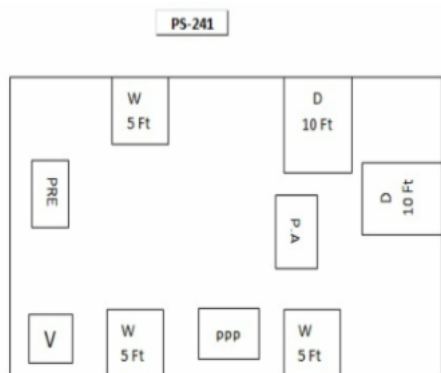

নির্বাচক নিবন্ধন আধিকারিকের স্বাক্ষর

Nazri Naksha

Google Map View

Polling Station Building Front View

Polling Station Front View

Cad View

Key MAP View

| | | | | | |
|--|--------------------------------|---|--------------------------------|--|--------------------------------|
| 1 নাম : মিনা বেগম স্বামীর নাম: সেখ নাসির আলি বাড়ির নং : n0001 বয়স : 43 লিঙ্গ : মহিলা | DRW2168615 ফটো উপলব্ধ | 2 নাম : মোসলেমা বেগম স্বামীর নাম: তৈয়ব আলী বাড়ির নং : n0001 বয়স : 66 লিঙ্গ : মহিলা | RVU2451623 ফটো উপলব্ধ | 3 নাম : তাজিলা বেগম স্বামীর নাম: নওসার বাড়ির নং : n0001 বয়স : 59 লিঙ্গ : মহিলা | WB/40/189/555298 ফটো উপলব্ধ |
| 4 নাম : সেখ কওসার আলি পিতার নাম: নওসার আলি বাড়ির নং : n0001 বয়স : 40 লিঙ্গ : পুরুষ | DRW2572998 ফটো উপলব্ধ | 5 নাম : তহমিনা খাতুন পিতার নাম: নওসার আলি বাড়ির নং : n0001 বয়স : 38 লিঙ্গ : মহিলা | RVU1807841 ফটো উপলব্ধ | 6 নাম : রজব আলী পিতার নাম: নওসার আলী বাড়ির নং : n0001 বয়স : 38 লিঙ্গ : পুরুষ | RVU1565126 ফটো উপলব্ধ |
| 7 নাম : সেখ মাসুদ আলী পিতার নাম: সেখ তৈয়ব আলী বাড়ির নং : n0001 বয়স : 37 লিঙ্গ : পুরুষ | RVU1084698 ফটো উপলব্ধ | 8 নাম : সেখ সামসুল আলী পিতার নাম: সেখ তৈয়ব বাড়ির নং : n0001 বয়স : 34 লিঙ্গ : পুরুষ | RVU1932912 ফটো উপলব্ধ | 9 নাম : মহম্মদ মইনুদ্দিন সরকার পিতার নাম: মহম্মদ ইউসুফ সরকার বাড়ির নং : n0005 বয়স : 65 লিঙ্গ : পুরুষ | RVU2691954 ফটো উপলব্ধ |
| 10 নাম : নুরনিহার বেগম স্বামীর নাম: মহম্মদ মইনুদ্দিন সরকার বাড়ির নং : n0005 বয়স : 60 লিঙ্গ : মহিলা | RVU2691947 ফটো উপলব্ধ | 11 নাম : জাহানারা বেগম স্বামীর নাম: মহিউদ্দিন বাড়ির নং : n0005 বয়স : 51 লিঙ্গ : মহিলা | WB/40/189/555197 ফটো উপলব্ধ | 12 নাম : নিজামউদ্দিন সরকার পিতার নাম: মইনুদ্দিন সরকার বাড়ির নং : n0005 বয়স : 46 লিঙ্গ : পুরুষ | DRW1691203 ফটো উপলব্ধ |
| 13 নাম : মিরাজউদ্দিন সরকার পিতার নাম: মহিউদ্দিন সরকার বাড়ির নং : n0005 বয়স : 30 লিঙ্গ : পুরুষ | RVU1932870 ফটো উপলব্ধ | 14 নাম : সেখ আতাবউদ্দিন সরকার পিতার নাম: সেখ দায়ুদ সরকার বাড়ির নং : n0006 বয়স : 63 লিঙ্গ : পুরুষ | RVU2423879 ফটো উপলব্ধ | 15 নাম : তুহিনা সরকার পিতার নাম: আতাবউদ্দিন সরকার বাড়ির নং : n0006 বয়স : 34 লিঙ্গ : মহিলা | RVU1932847 ফটো উপলব্ধ |
| 16 নাম : আনোয়ারা খাতুন পিতার নাম: সেকেন্দার বাড়ির নং : n0006 বয়স : 59 লিঙ্গ : মহিলা | WB/40/189/555236 ফটো উপলব্ধ | 17 নাম : মমতাজ খাতুন পিতার নাম: সেকেন্দার বাড়ির নং : n0006 বয়স : 55 লিঙ্গ : মহিলা | WB/40/189/555240 ফটো উপলব্ধ | 18 নাম : সেখ আসরাফ আলি পিতার নাম: সেকেন্দার আলি বাড়ির নং : n0006 বয়স : 53 লিঙ্গ : পুরুষ | RVU2416337 ফটো উপলব্ধ |
| 19 নাম : সাহানারা বিবি স্বামীর নাম: জাকির বাড়ির নং : n0006 বয়স : 53 লিঙ্গ : মহিলা | WB/40/189/555235 ফটো উপলব্ধ | 20 নাম : হাপিজা বেগম স্বামীর নাম: আসরাফ আলী বাড়ির নং : n0006 বয়স : 46 লিঙ্গ : মহিলা | DRW1690502 ফটো উপলব্ধ | 21 নাম : মমতাজ বিবি স্বামীর নাম: সৈয়দ আবুল কালাম বাড়ির নং : n0011 বয়স : 42 লিঙ্গ : মহিলা | DRW2399541 ফটো উপলব্ধ |
| 22 নাম : সৈয়দ রুহুল্লাহ পিতার নাম: সৈয়দ আবুল কালাম বাড়ির নং : n0011 বয়স : 42 লিঙ্গ : পুরুষ | RVU1565241 ফটো উপলব্ধ | 23 নাম : সমিরা খাতুন পিতার নাম: সওকত আলি বাড়ির নং : n0013 বয়স : 60 লিঙ্গ : মহিলা | WB/40/189/555261 ফটো উপলব্ধ | 24 নাম : মনোয়ারা বেগম স্বামীর নাম: লিয়াকত বাড়ির নং : n0013 বয়স : 59 লিঙ্গ : মহিলা | WB/40/189/555113 ফটো উপলব্ধ |
| 25 নাম : সাহানারা বেগম স্বামীর নাম: সেখ বসিরুদ্দিন সরকার বাড়ির নং : n0016 বয়স : 47 লিঙ্গ : মহিলা | DRW1689686 ফটো উপলব্ধ | 26 নাম : এসমোতারা বেগম স্বামীর নাম: সেখ আলাউদ্দিন বাড়ির নং : n0017 বয়স : 32 লিঙ্গ : মহিলা | RVU1807783 ফটো উপলব্ধ | 27 নাম : সেখ জহির উদ্দিন মায়ের নাম: জহুরা বিবি বাড়ির নং : n0017 বয়স : 43 লিঙ্গ : পুরুষ | RVU1454818 ফটো উপলব্ধ |
| 28 নাম : শরিফা বেগম স্বামীর নাম: জাহির উদ্দিন বাড়ির নং : n0017 বয়স : 34 লিঙ্গ : মহিলা | RVU1807825 ফটো উপলব্ধ | 29 নাম : জোসীম সরকার পিতার নাম: নাসিরউদ্দিন সরকার বাড়ির নং : n0008 বয়স : 33 লিঙ্গ : পুরুষ | RVU1678853 ফটো উপলব্ধ | 30 নাম : সেখ ওসিফার রহমান পিতার নাম: সেখ নজরুল বাড়ির নং : n0008 বয়স : 33 লিঙ্গ : পুরুষ | RVU1932904 ফটো উপলব্ধ |