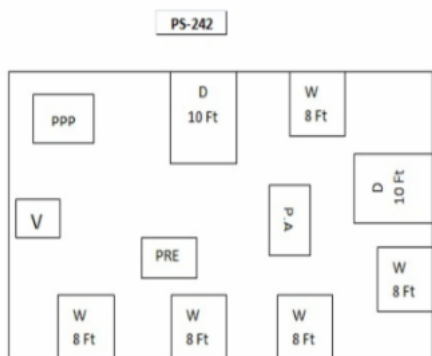

নির্বাচক নিবন্ধন আধিকারিকের স্বাক্ষর

Nazri Naksha

Google Map View

Polling Station Building Front View

Polling Station Front View

Cad View

Key MAP View

1 নাম : সেখ নূর আলম পিতার নাম: সেখ জিয়াদ বাড়ির নং : n0056 বয়স : 45 লিঙ্গ : পুরুষ	DRW2710879 ফটো উপলব্ধ	2 নাম : তাহের আলি পিতার নাম: মুকুল আলি বাড়ির নং : n0056 বয়স : 34 লিঙ্গ : পুরুষ	RVU1455336 ফটো উপলব্ধ	3 নাম : পারসীনা বিবি স্বামীর নাম: গব্বার আলী বাড়ির নং : n0059 বয়স : 47 লিঙ্গ : মহিলা	DRW2678886 ফটো উপলব্ধ
4 নাম : রাজিনা বিবি স্বামীর নাম: মকবুল বাড়ির নং : n0060 বয়স : 61 লিঙ্গ : মহিলা	DRW2720571 ফটো উপলব্ধ	5 নাম : মহঃ হাবিব পিতার নাম: সেখ মকবুল আলি বাড়ির নং : n0060 বয়স : 37 লিঙ্গ : পুরুষ	RVU1933266 ফটো উপলব্ধ	6 নাম : সনমরিয়া বিবি স্বামীর নাম: মহঃ সাকিল বাড়ির নং : n0060 বয়স : 47 লিঙ্গ : মহিলা	RVU2034643 ফটো উপলব্ধ
7 নাম : আসমিনা খাতুন পিতার নাম: সেখ মকবুল বাড়ির নং : n0060 বয়স : 30 লিঙ্গ : মহিলা	RVU2034577 ফটো উপলব্ধ	8 নাম : কাশিরা খাতুন পিতার নাম: সেখ মকবুল বাড়ির নং : n0060 বয়স : 29 লিঙ্গ : মহিলা	RVU2034585 ফটো উপলব্ধ	9 নাম : সেখ জাফর আলি পিতার নাম: সেখ মোসলেম আলি বাড়ির নং : n0061 বয়স : 57 লিঙ্গ : পুরুষ	RVU1455534 ফটো উপলব্ধ
10 নাম : সেখ বসির উদ্দিন পিতার নাম: জমীর উদ্দিন বাড়ির নং : n0064 বয়স : 52 লিঙ্গ : পুরুষ	RVU1297878 ফটো উপলব্ধ	11 নাম : বিলকিস বিবি স্বামীর নাম: সেখ বসির উদ্দিন বাড়ির নং : n0065 বয়স : 37 লিঙ্গ : মহিলা	RVU1297902 ফটো উপলব্ধ	12 নাম : নাজিমা খাতুন পিতার নাম: সেখ নূর ইসলাম বাড়ির নং : n0065 বয়স : 30 লিঙ্গ : মহিলা	RVU1933316 ফটো উপলব্ধ
13 নাম : সেখ গোলবাহার পিতার নাম: সেখ সলিল বাড়ির নং : n0050 বয়স : 49 লিঙ্গ : পুরুষ	DRW2658490 ফটো উপলব্ধ	14 নাম : সিনা বিবি স্বামীর নাম: সেখ নূর আলম বাড়ির নং : n0051 বয়স : 37 লিঙ্গ : মহিলা	DRW2658508 ফটো উপলব্ধ	15 নাম : রশিদা বিবি স্বামীর নাম: সেখ গোলবাহার বাড়ির নং : n0052 বয়স : 43 লিঙ্গ : মহিলা	DRW2658516 ফটো উপলব্ধ
16 নাম : জারিনা বিবি স্বামীর নাম: মহঃ আলম বাড়ির নং : n0063 বয়স : 61 লিঙ্গ : মহিলা	DRW2658524 ফটো উপলব্ধ	17 নাম : ফতেমা খাতুন পিতার নাম: আমানত আলি বাড়ির নং : n0085 বয়স : 46 লিঙ্গ : মহিলা	RVU1455526 ফটো উপলব্ধ	18 নাম : জ্যোৎস্না বিবি স্বামীর নাম: সেখ সুকুর আলি বাড়ির নং : n0178 বয়স : 35 লিঙ্গ : মহিলা	RVU1571330 ফটো উপলব্ধ
19 নাম : অপরাজিতা ঘোষ স্বামীর নাম: জামির বাড়ির নং : n0021 বয়স : 46 লিঙ্গ : মহিলা	RVU1297886 ফটো উপলব্ধ	20 নাম : লায়লা বিবি স্বামীর নাম: সামাদ বাড়ির নং : n0021 বয়স : 59 লিঙ্গ : মহিলা	WB/40/189/558290 ফটো উপলব্ধ	21 নাম : সেখ মাজেদ আলি মায়ের নাম: মমতাজ বিবি বাড়ির নং : n0021 বয়স : 39 লিঙ্গ : পুরুষ	RVU1088269 ফটো উপলব্ধ
22 নাম : মমতাজ বিবি স্বামীর নাম: খালেক বাড়ির নং : n0021 বয়স : 63 লিঙ্গ : মহিলা	WB/40/189/558315 ফটো উপলব্ধ	23 নাম : মর্জিনা বিবি স্বামীর নাম: সেখ সহিদ বাড়ির নং : n0003 বয়স : 48 লিঙ্গ : মহিলা	DRW1770684 ফটো উপলব্ধ	24 নাম : সেখ সহিদ পিতার নাম: সেখ রোমজান আলি বাড়ির নং : n0003 বয়স : 60 লিঙ্গ : পুরুষ	RVU2393197 ফটো উপলব্ধ
25 নাম : সেখ সাহার আলি পিতার নাম: আব্দুল রহিম বাড়ির নং : n0002 বয়স : 39 লিঙ্গ : পুরুষ	RVU1088087 ফটো উপলব্ধ	26 নাম : সেখ মঞ্জিলা বেন পিতার নাম: সেখ আনোয়ার আলি বাড়ির নং : n0002 বয়স : 52 লিঙ্গ : মহিলা	RVU1679406 ফটো উপলব্ধ	27 নাম : সেখ সাহাদাত আলি পিতার নাম: সেখ সামাদ বাড়ির নং : n0021 বয়স : 35 লিঙ্গ : পুরুষ	RVU1933472 ফটো উপলব্ধ
28 নাম : সাইফুল আলি পিতার নাম: হায়দার আলি বাড়ির নং : n0020 বয়স : 39 লিঙ্গ : পুরুষ	RVU1933423 ফটো উপলব্ধ	29 নাম : পাপিয়া বিবি স্বামীর নাম: সাইফুল আলি বাড়ির নং : n0020 বয়স : 41 লিঙ্গ : মহিলা	DWH2817906 ফটো উপলব্ধ	30 নাম : সনজুম বিবি স্বামীর নাম: মহঃ হাবিব বাড়ির নং : n0060 বয়স : 43 লিঙ্গ : মহিলা	RVU2232726 ফটো উপলব্ধ