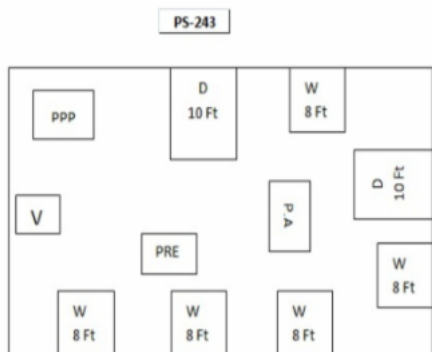

নির্বাচক নিবন্ধন আধিকারিকের স্বাক্ষর

Nazri Naksha

Google Map View

Polling Station Building Front View

Polling Station Front View

Cad View

Key MAP View

1 নাম : আহমদ সেখ পিতার নাম: গফুল সেখ বাড়ির নং : n0136 বয়স : 33 লিঙ্গ : পুরুষ	RVU1934066 ফটো উপলব্ধ	2 নাম : হোসনা বানু পিতার নাম: সেখ রিয়াজ বাড়ির নং : এন0196 বয়স : 27 লিঙ্গ : মহিলা	RVU2260594 ফটো উপলব্ধ	3 নাম : আসমিনা খাতুন পিতার নাম: নাসির আহম্মদ বাড়ির নং : n0209 বয়স : 27 লিঙ্গ : মহিলা	RVU2260727 ফটো উপলব্ধ
4 নাম : শবমন খাতুন স্বামীর নাম: সেখ আমরুল বাড়ির নং : n0211 বয়স : 34 লিঙ্গ : মহিলা	RVU2260743 ফটো উপলব্ধ	5 নাম : নাসিম মোস্তাফিজ পিতার নাম: খালিল সেখ বাড়ির নং : n0109 বয়স : 29 লিঙ্গ : পুরুষ	RVU2232882 ফটো উপলব্ধ	6 নাম : ইমাজ আহম্মদ পিতার নাম: মিরাজ আহম্মদ বাড়ির নং : n0007 বয়স : 29 লিঙ্গ : পুরুষ	RVU2165587 ফটো উপলব্ধ
# 7 নাম : রেহানা বিবি স্বামীর নাম: মহঃ ফিরোজ বাড়ির নং : n0109 বয়স : 33 লিঙ্গ : মহিলা	RVU2165546 ফটো উপলব্ধ	8 নাম : সুরাতন বিবি স্বামীর নাম: সেখ সওকত আলি বাড়ির নং : n0007 বয়স : 55 লিঙ্গ : মহিলা	WB/40/189/558312 ফটো উপলব্ধ	9 নাম : সামিনা বিবি স্বামীর নাম: আব্দুল ওহিদ বাড়ির নং : n0019 বয়স : 56 লিঙ্গ : মহিলা	WB/40/189/558059 ফটো উপলব্ধ
10 নাম : মাফুজা বিবি স্বামীর নাম: সেখ মীর জামাল বাড়ির নং : n0144 বয়স : 55 লিঙ্গ : মহিলা	WB/40/189/354205 ফটো উপলব্ধ	11 নাম : আয়েসা মোল্লা স্বামীর নাম: মুসাফ মোল্লা বাড়ির নং : n0147 বয়স : 61 লিঙ্গ : মহিলা	WB/39/275/702033 ফটো উপলব্ধ	12 নাম : আসমা সরকার পিতার নাম: মহঃ আনিস বাড়ির নং : n0017 বয়স : 33 লিঙ্গ : মহিলা	RVU1679935 ফটো উপলব্ধ
13 নাম : মহঃ সামিম সরকার পিতার নাম: মহঃ মোবিন সরকার বাড়ির নং : n0019 বয়স : 31 লিঙ্গ : পুরুষ	RVU1808401 ফটো উপলব্ধ	14 নাম : মহঃ কামরুল পিতার নাম: নাসির আহম্মদ বাড়ির নং : n0039 বয়স : 30 লিঙ্গ : পুরুষ	RVU1934165 ফটো উপলব্ধ	15 নাম : তসলিমা খাতুন পিতার নাম: সেখ আমানত আলি বাড়ির নং : n0037 বয়স : 28 লিঙ্গ : মহিলা	RVU2144715 ফটো উপলব্ধ
16 নাম : পিংকি খাতুন পিতার নাম: সেখ রহেল বাড়ির নং : n0027 বয়স : 29 লিঙ্গ : মহিলা	RVU2144723 ফটো উপলব্ধ	17 নাম : সেখ পিন্টু পিতার নাম: সেখ রহেল বাড়ির নং : n0027 বয়স : 28 লিঙ্গ : পুরুষ	RVU2144731 ফটো উপলব্ধ	18 নাম : সেখ রিয়াজ পিতার নাম: সেখ ইলিয়াস বাড়ির নং : n0151 বয়স : 45 লিঙ্গ : পুরুষ	RVU2144756 ফটো উপলব্ধ
19 নাম : সামিনা ইয়াসমিন পিতার নাম: মহঃ ইউনাস সরকার বাড়ির নং : n0017 বয়স : 38 লিঙ্গ : মহিলা	DRW2658722 ফটো উপলব্ধ	#2 20 নাম : তাহেরা বিবি স্বামীর নাম: মুজাফফর হোসেন বাড়ির নং : n0017 বয়স : 41 লিঙ্গ : মহিলা	RVU1091172 ফটো উপলব্ধ	21 নাম : হাসিবা খাতুন পিতার নাম: ইউনাস বাড়ির নং : n0017 বয়স : 51 লিঙ্গ : মহিলা	DRW1580455 ফটো উপলব্ধ
22 নাম : হালিমা বিবি স্বামীর নাম: ইউনাস বাড়ির নং : n0017 বয়স : 76 লিঙ্গ : মহিলা	DRW1580463 ফটো উপলব্ধ	23 নাম : আনিসা বিবি স্বামীর নাম: সেখ রিয়াজ বাড়ির নং : N0196 বয়স : 40 লিঙ্গ : মহিলা	RVU2494508 ফটো উপলব্ধ	24 নাম : ফিরোজা বিবি স্বামীর নাম: সেখ রকিব আলি বাড়ির নং : N000 বয়স : 44 লিঙ্গ : মহিলা	RVU2260750 ফটো উপলব্ধ
25 নাম : আব্দুল ওহিদ পিতার নাম: রুহুল আমিন বাড়ির নং : n0019 বয়স : 65 লিঙ্গ : পুরুষ	WB/40/189/558120 ফটো উপলব্ধ	26 নাম : মমতাজ বিবি স্বামীর নাম: সেখ আনসার আলি বাড়ির নং : n0001 বয়স : 59 লিঙ্গ : মহিলা	RVU2479616 ফটো উপলব্ধ	27 নাম : সেখ তাহাজউদ্দিন পিতার নাম: সেখ আনসার আলি বাড়ির নং : n0001 বয়স : 46 লিঙ্গ : পুরুষ	DRW1580059 ফটো উপলব্ধ
28 নাম : মোমেনা খাতুন পিতার নাম: সেখ আমানত আলী বাড়ির নং : n0037 বয়স : 51 লিঙ্গ : মহিলা	RVU1455880 ফটো উপলব্ধ	29 নাম : নাজমা খাতুন পিতার নাম: পরভেজ আলম বাড়ির নং : N0151 বয়স : 26 লিঙ্গ : মহিলা	RVU2562635 ফটো উপলব্ধ	30 নাম : শেখ লালু পিতার নাম: শেখ রোহেলা বাড়ির নং : N27 বয়স : 25 লিঙ্গ : পুরুষ	RVU2515880 ফটো উপলব্ধ