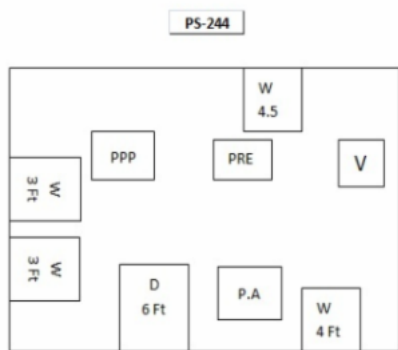

নির্বাচক নিবন্ধন আধিকারিকের স্বাক্ষর

Nazri Naksha

Google Map View

Polling Station Building Front View

Polling Station Front View

Cad View

Key MAP View

1 নাম : শুভাশিষ গোস্বামী পিতার নাম: সুশীল গোস্বামী বাড়ির নং : n0065 বয়স : 55 লিঙ্গ : পুরুষ	DRW2659126 ফটো উপলব্ধ	2 নাম : সেখ ফিরোজ পিতার নাম: সেখ আবদুল বাড়ির নং : n0102 বয়স : 50 লিঙ্গ : পুরুষ	DRW2573954 ফটো উপলব্ধ	3 নাম : আবু তাহের পিতার নাম: সেখ হোসেন বাড়ির নং : n0102 বয়স : 33 লিঙ্গ : পুরুষ	RVU1680461 ফটো উপলব্ধ
4 নাম : সেখ রাজু পিতার নাম: সেখ হোসেন বাড়ির নং : n0102 বয়স : 33 লিঙ্গ : পুরুষ	RVU1680479 ফটো উপলব্ধ	5 নাম : বানু বিবি স্বামীর নাম: সেখ কুরবান বাড়ির নং : n0111 বয়স : 47 লিঙ্গ : মহিলা	DRW2670974 ফটো উপলব্ধ	6 নাম : সেখ আসফার আলি পিতার নাম: সেখ রহমত আলি বাড়ির নং : n0114 বয়স : 50 লিঙ্গ : পুরুষ	DRW0028548 ফটো উপলব্ধ
7 নাম : গফফার দফাদার পিতার নাম: বরকত দফাদার বাড়ির নং : n0126 বয়স : 61 লিঙ্গ : পুরুষ	WB/40/189/1859575 ফটো উপলব্ধ	8 নাম : সেখ ইমরান হোসেন পিতার নাম: সেখ আবু হোসেন বাড়ির নং : n0005 বয়স : 42 লিঙ্গ : পুরুষ	DRW2659092 ফটো উপলব্ধ	9 নাম : রোজিনা বিবি স্বামীর নাম: সেখ ইমরান হোসেন বাড়ির নং : n0005 বয়স : 36 লিঙ্গ : মহিলা	RVU2035301 ফটো উপলব্ধ
10 নাম : ফিরোজা বিবি স্বামীর নাম: সেখ আসফার আলি বাড়ির নং : n0027 বয়স : 42 লিঙ্গ : মহিলা	DRW2659100 ফটো উপলব্ধ	11 নাম : সেলিমা বিবি স্বামীর নাম: ইসরাইল দফাদার বাড়ির নং : n0126 বয়স : 28 লিঙ্গ : মহিলা	RVU2165777 ফটো উপলব্ধ	12 নাম : সেখ আলমগীর পিতার নাম: সেখ সোলেমান বাড়ির নং : n0127 বয়স : 65 লিঙ্গ : পুরুষ	WB/28/194/620196 ফটো উপলব্ধ
13 নাম : সেখ মোস্তাকিম পিতার নাম: সেখ আলম গীর বাড়ির নং : n0319 বয়স : 26 লিঙ্গ : পুরুষ	RVU2277457 ফটো উপলব্ধ	14 নাম : সুরত অধিকারী পিতার নাম: তারক অধিকারী বাড়ির নং : n0197 বয়স : 27 লিঙ্গ : পুরুষ	RVU2233112 ফটো উপলব্ধ	15 নাম : মালা মুখার্জী স্বামীর নাম: বিশুনাথ মুখার্জী বাড়ির নং : n0152 বয়স : 65 লিঙ্গ : মহিলা	DRW0029389 ফটো উপলব্ধ
16 নাম : সেখ ইয়াসীন পিতার নাম: সেখ এরসাদ আলী বাড়ির নং : n0180 বয়স : 38 লিঙ্গ : পুরুষ	RVU1456466 ফটো উপলব্ধ	17 নাম : সেখ সিরাজ পিতার নাম: সেখ আজিম বাড়ির নং : n0292 বয়স : 28 লিঙ্গ : পুরুষ	RVU2233062 ফটো উপলব্ধ	18 নাম : আমজাদ আলী পিতার নাম: কাশেম আলি বাড়ির নং : n0204 বয়স : 31 লিঙ্গ : পুরুষ	RVU1566348 ফটো উপলব্ধ
19 নাম : সুফিয়া বিবি স্বামীর নাম: আমজাদ আলী বাড়ির নং : n0205 বয়স : 48 লিঙ্গ : মহিলা	RVU1566355 ফটো উপলব্ধ	20 নাম : খসিদা বিবি স্বামীর নাম: মহঃ হাসিম আলী বাড়ির নং : n0165 বয়স : 60 লিঙ্গ : মহিলা	WB/40/189/615243 ফটো উপলব্ধ	21 নাম : সৈরাব আলি মোল্লা পিতার নাম: ইউনিস আলি মোল্লা বাড়ির নং : n0201 বয়স : 57 লিঙ্গ : পুরুষ	RVU1566298 ফটো উপলব্ধ
22 নাম : রেনু বিবি স্বামীর নাম: সৈরাব আলি মোল্লা বাড়ির নং : n0202 বয়স : 52 লিঙ্গ : মহিলা	RVU1566306 ফটো উপলব্ধ	23 নাম : সোনা ম খাতুন পিতার নাম: সেখ আবুতালেব বাড়ির নং : n0036 বয়স : 27 লিঙ্গ : মহিলা	RVU2232999 ফটো উপলব্ধ	24 নাম : শাহেরা বিবি স্বামীর নাম: সেখ আজিম বাড়ির নং : n0292 বয়স : 60 লিঙ্গ : মহিলা	RVU2176444 ফটো উপলব্ধ
25 নাম : কুনাল শর্মা পিতার নাম: রঞ্জিত শর্মা বাড়ির নং : n0153 বয়স : 29 লিঙ্গ : পুরুষ	RVU2165793 ফটো উপলব্ধ	26 নাম : রহিমা বিবি স্বামীর নাম: সেখ মিজানুর বাড়ির নং : n0234 বয়স : 35 লিঙ্গ : মহিলা	RVU1126507 ফটো উপলব্ধ	27 নাম : সেখ নূরুন্নাহার পিতার নাম: শিবনাথ ঘোষ বাড়ির নং : n0269 বয়স : 37 লিঙ্গ : পুরুষ	RVU1371533 ফটো উপলব্ধ
28 নাম : ইসরাইল দফাদার পিতার নাম: গফফার দফাদার বাড়ির নং : n0126 বয়স : 36 লিঙ্গ : পুরুষ	RVU1456334 ফটো উপলব্ধ	29 নাম : মৃদুলা কোদালী স্বামীর নাম: গোবিন্দ চন্দ্র কোদালী বাড়ির নং : n0307 বয়স : 62 লিঙ্গ : মহিলা	DRW2677797 ফটো উপলব্ধ	30 নাম : সেখ মিজানুর পিতার নাম: সেখ ইউনুস মানিক বাড়ির নং : n0234 বয়স : 38 লিঙ্গ : পুরুষ	RVU2145571 ফটো উপলব্ধ