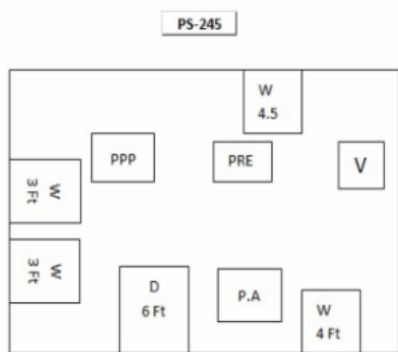

নির্বাচক নিবন্ধন আধিকারিকের স্বাক্ষর

Nazri Naksha

Google Map View

Polling Station Building Front View

Polling Station Front View

Cad View

Key MAP View

1 নাম : জামাল বেগম পিতার নাম : মনসুর বাড়ির নং : n0203 বয়স : 60 লিঙ্গ : পুরুষ	WB/40/189/606789	2 নাম : জোসনরা বিবি স্বামীর নাম : সেখ জীবন বাড়ির নং : n0208 বয়স : 45 লিঙ্গ : মহিলা	DRW1665538	#2 3 নাম : জাহেদা বিবি স্বামীর নাম : বসির আলি বাড়ির নং : n0211 বয়স : 71 লিঙ্গ : মহিলা	RVU1469188
4 নাম : নাসেরা বিবি স্বামীর নাম : আজাদ আলি সরকার বাড়ির নং : n0213 বয়স : 43 লিঙ্গ : মহিলা	RVU1298454	5 নাম : আজাদ আলি সরকার পিতার নাম : জয়েদ আলি সরকার বাড়ির নং : n0214 বয়স : 52 লিঙ্গ : পুরুষ	DRW2659423	6 নাম : আনুয়ারা বিবি স্বামীর নাম : সেখ আসর আলি বাড়ির নং : n0215 বয়স : 92 লিঙ্গ : মহিলা	WB/40/189/570157
7 নাম : সেখ মেহেরুবা পিতার নাম : সেখ রহিম বাড়ির নং : n0216 বয়স : 43 লিঙ্গ : পুরুষ	RVU2035673	8 নাম : সেখ দিলকুশার পিতার নাম : সেখ আসর আলী বাড়ির নং : n0216 বয়স : 38 লিঙ্গ : পুরুষ	RVU1682368	9 নাম : মোহন লাল পাল পিতার নাম : দুর্গাচরন পাল বাড়ির নং : এন0801 বয়স : 76 লিঙ্গ : পুরুষ	RVU2757953
10 নাম : মীরারানী পাল স্বামীর নাম : মোহন লাল পাল বাড়ির নং : এন0801 বয়স : 64 লিঙ্গ : মহিলা	RVU2757995	11 নাম : সধিতা শর্মা স্বামীর নাম : বিশুজিৎ শর্মা বাড়ির নং : n0222 বয়স : 50 লিঙ্গ : মহিলা	DRW2671006	12 নাম : উজ্জ্বল কুমার পাল পিতার নাম : মোহন লাল পাল বাড়ির নং : এন0801 বয়স : 43 লিঙ্গ : পুরুষ	DRW2174357
13 নাম : পম্পা পাল স্বামীর নাম : উজ্জ্বল কুমার পাল বাড়ির নং : এন0801 বয়স : 36 লিঙ্গ : মহিলা	NKP1024199	14 নাম : মুন্নি (খাতুন) বিবি স্বামীর নাম : সেখ নাসিম বাড়ির নং : n0228 বয়স : 35 লিঙ্গ : মহিলা	RVU1470301	15 নাম : তহমিনা বিবি স্বামীর নাম : সাহজাহান বাড়ির নং : n0235 বয়স : 38 লিঙ্গ : মহিলা	WB/28/193/099557
16 নাম : টুসি দাস স্বামীর নাম : রবীন দাস বাড়ির নং : n0085 বয়স : 34 লিঙ্গ : মহিলা	RVU1457092	17 নাম : সাইফুদ্দিন সেখ মায়ের নাম : মমতাজ বিবি বাড়ির নং : n0089 বয়স : 45 লিঙ্গ : পুরুষ	RVU1456995	18 নাম : সবনম বেগম স্বামীর নাম : সেখ সাইফুদ্দিন বাড়ির নং : n0089 বয়স : 35 লিঙ্গ : মহিলা	RVU1566553
19 নাম : মাহুদা বিবি স্বামীর নাম : গনি বাড়ির নং : n0103 বয়স : 55 লিঙ্গ : মহিলা	WB/40/189/179288	20 নাম : সোহেরা খাতুন পিতার নাম : সেখ গনি বাড়ির নং : n0103 বয়স : 36 লিঙ্গ : মহিলা	RVU1808989	21 নাম : সেখ গুলফারাজ পিতার নাম : সেখ গনি বাড়ির নং : n0103 বয়স : 35 লিঙ্গ : পুরুষ	RVU1934934
22 নাম : সেখ লোকমান পিতার নাম : জাহেদ বাড়ির নং : n0093 বয়স : 62 লিঙ্গ : পুরুষ	DRW1769090	23 নাম : সাহাবানু বিবি স্বামীর নাম : সেখ লোকমান বাড়ির নং : n0093 বয়স : 60 লিঙ্গ : মহিলা	DRW1768977	24 নাম : সাবির বেগম পিতার নাম : নুরউল্লাহ মিল্লা বাড়ির নং : n0093 বয়স : 33 লিঙ্গ : পুরুষ	RVU1457159
25 নাম : নুরনেহার বিবি স্বামীর নাম : সেখ আনসার আলি বাড়ির নং : 000 বয়স : 43 লিঙ্গ : মহিলা	RVU1457027	26 নাম : আফসার আলী পিতার নাম : সেখ লুতফার রহমান বাড়ির নং : n0036 বয়স : 51 লিঙ্গ : পুরুষ	WB/40/189/561631	27 নাম : সুতপা কুণ্ডু স্বামীর নাম : অরিত কুণ্ডু বাড়ির নং : n0035 বয়স : 41 লিঙ্গ : মহিলা	DRW2659167
28 নাম : বাসিরা বিবি স্বামীর নাম : কামালউদ্দিন সেখ বাড়ির নং : এন0036 বয়স : 56 লিঙ্গ : মহিলা	RVU2894194	29 নাম : সেখ সিরাজুল পিতার নাম : সেখ কামালউদ্দিন বাড়ির নং : n0036 বয়স : 40 লিঙ্গ : পুরুষ	DRW2711224	30 নাম : সেখ মফি জুল পিতার নাম : সেখ কামালউদ্দিন বাড়ির নং : n0036 বয়স : 35 লিঙ্গ : পুরুষ	RVU1457068