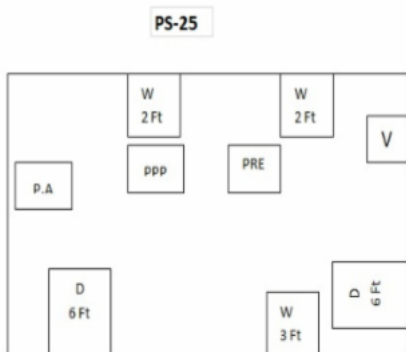

নির্বাচক নিবন্ধন আধিকারিকের স্বাক্ষর

Nazri Naksha

Google Map View

Polling Station Building Front View

Polling Station Front View

Cad View

Key MAP View

1 নাম : মাধবী দে স্বামীর নাম: সুজিত দে বাড়ির নং : n0149 বয়স : 54 লিঙ্গ : মহিলা	DRW0007559 ফটো উপলব্ধ	2 নাম : অরুণা খামার পিতার নাম: সুশীল খামার বাড়ির নং : n0001 বয়স : 41 লিঙ্গ : মহিলা	DRW2597011 ফটো উপলব্ধ	3 নাম : পুষ্প কর্মকার স্বামীর নাম: বাদল কর্মকার বাড়ির নং : n0001 বয়স : 84 লিঙ্গ : মহিলা	WB/40/189/054272 ফটো উপলব্ধ
4 নাম : সত্যমা খামার পিতার নাম: সুভাষ কুমার খামার বাড়ির নং : এন0002 বয়স : 22 লিঙ্গ : মহিলা	RVU2796936 ফটো উপলব্ধ	5 নাম : স্বর্নলতা খামার (মন্ডল) স্বামীর নাম: শিল্পী খামার বাড়ির নং : n0002 বয়স : 39 লিঙ্গ : মহিলা	GFY2497709 ফটো উপলব্ধ	6 নাম : কৃষ্ণা চক্রবর্তী স্বামীর নাম: অলক কুমার চক্রবর্তী বাড়ির নং : n0003 বয়স : 42 লিঙ্গ : মহিলা	DRW2208643 ফটো উপলব্ধ
7 নাম : সন্ধ্যা খামার স্বামীর নাম: সুশীল খামার বাড়ির নং : n0003 বয়স : 63 লিঙ্গ : মহিলা	WB/40/189/054388 ফটো উপলব্ধ	8 নাম : শংকরী খামার স্বামীর নাম: শ্যামল খামার বাড়ির নং : n0003 বয়স : 47 লিঙ্গ : মহিলা	DRW2519536 ফটো উপলব্ধ	9 নাম : রিষ্কি খামার পিতার নাম: রামগোপাল খামার বাড়ির নং : n0003 বয়স : 29 লিঙ্গ : মহিলা	RVU1979871 ফটো উপলব্ধ
10 নাম : রামগোপাল খামার পিতার নাম: বিজয়কেশব খামার বাড়ির নং : n0003 বয়স : 68 লিঙ্গ : পুরুষ	WB/40/189/054065 ফটো উপলব্ধ	11 নাম : সুশান্ত খামার মায়ের নাম: আশোকা খামার বাড়ির নং : n0002 বয়স : 45 লিঙ্গ : পুরুষ	DRW2246205 ফটো উপলব্ধ	12 নাম : স্বরাজু শেখর খামার পিতার নাম: স্বপন খামার বাড়ির নং : n0002 বয়স : 36 লিঙ্গ : পুরুষ	RVU1508381 ফটো উপলব্ধ
13 নাম : বন্দনা খামার স্বামীর নাম: স্বপন খামার বাড়ির নং : n0002 বয়স : 55 লিঙ্গ : মহিলা	WB/40/189/054389 ফটো উপলব্ধ	14 নাম : চন্দ্রানী খামার স্বামীর নাম: সুভাষ খামার বাড়ির নং : n0002 বয়স : 43 লিঙ্গ : মহিলা	RVU1269463 ফটো উপলব্ধ	15 নাম : সুভাষ খামার পিতার নাম: দেবেন্দ্র বিজয় খামার বাড়ির নং : n0002 বয়স : 57 লিঙ্গ : পুরুষ	WB/40/189/054008 ফটো উপলব্ধ
16 নাম : শিল্পী খামার পিতার নাম: দেবেন্দ্রবিজয় খামার বাড়ির নং : n0002 বয়স : 47 লিঙ্গ : পুরুষ	DRW1722651 ফটো উপলব্ধ	17 নাম : রুমা খামার পিতার নাম: রামগোপাল খামার বাড়ির নং : n0003 বয়স : 28 লিঙ্গ : মহিলা	RVU2065134 ফটো উপলব্ধ	18 নাম : স্বদেশ খামার পিতার নাম: দেবেন্দ্রবিজয় খামার বাড়ির নং : n0002 বয়স : 50 লিঙ্গ : পুরুষ	WB/40/189/054229 ফটো উপলব্ধ
19 নাম : পুষ্পেন্দু চক্রবর্তী পিতার নাম: দেবদাস চক্রবর্তী বাড়ির নং : n0007 বয়স : 39 লিঙ্গ : পুরুষ	RVU0111245 ফটো উপলব্ধ	20 নাম : দিব্যেন্দু চক্রবর্তী পিতার নাম: দেবদাস চক্রবর্তী বাড়ির নং : n0007 বয়স : 43 লিঙ্গ : পুরুষ	DRW2246247 ফটো উপলব্ধ	21 নাম : লিপিকা চক্রবর্তী স্বামীর নাম: দেবদাস চক্রবর্তী বাড়ির নং : n0007 বয়স : 56 লিঙ্গ : মহিলা	WB/40/189/054306 ফটো উপলব্ধ
22 নাম : দেবদাস চক্রবর্তী পিতার নাম: অরুণ চক্রবর্তী বাড়ির নং : n0007 বয়স : 63 লিঙ্গ : পুরুষ	WB/40/189/054305 ফটো উপলব্ধ	23 নাম : সন্ধ্যা চক্রবর্তী স্বামীর নাম: তিলক চক্রবর্তী বাড়ির নং : n0006 বয়স : 34 লিঙ্গ : মহিলা	RVU1599554 ফটো উপলব্ধ	24 নাম : শ্রাবতী চক্রবর্তী স্বামীর নাম: গোলোক চক্রবর্তী বাড়ির নং : n0006 বয়স : 37 লিঙ্গ : মহিলা	RVU1269497 ফটো উপলব্ধ
25 নাম : অলোক কুমার চক্রবর্তী পিতার নাম: অশোক কুমার চক্রবর্তী বাড়ির নং : n0006 বয়স : 58 লিঙ্গ : পুরুষ	WB/40/189/054445 ফটো উপলব্ধ	26 নাম : তিলক চক্রবর্তী পিতার নাম: অশোক চক্রবর্তী বাড়ির নং : n0006 বয়স : 51 লিঙ্গ : পুরুষ	WB/40/189/054078 ফটো উপলব্ধ	27 নাম : অশোক চক্রবর্তী পিতার নাম: অরুণ চক্রবর্তী বাড়ির নং : n0006 বয়স : 83 লিঙ্গ : পুরুষ	WB/40/189/054028 ফটো উপলব্ধ
28 নাম : শ্রাবনী চক্রবর্তী স্বামীর নাম: সুধাংশু চক্রবর্তী বাড়ির নং : n0005 বয়স : 30 লিঙ্গ : মহিলা	RVU1844224 ফটো উপলব্ধ	29 নাম : সুধাংশু চক্রবর্তী পিতার নাম: পুলক চক্রবর্তী বাড়ির নং : n0005 বয়স : 34 লিঙ্গ : পুরুষ	RVU1508340 ফটো উপলব্ধ	30 নাম : পূর্ণিমা চক্রবর্তী স্বামীর নাম: বৃন্দাবন চক্রবর্তী বাড়ির নং : n0005 বয়স : 32 লিঙ্গ : মহিলা	RVU1723329 ফটো উপলব্ধ