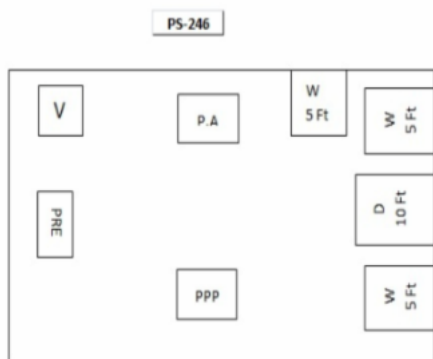

নির্বাচক নিবন্ধন আধিকারিকের স্বাক্ষর

Nazri Naksha

Google Map View

Polling Station Building Front View

Polling Station Front View

Cad View

Key MAP View

বিধানসভা নির্বাচনক্ষেত্রের নং, নাম : 192-পাণ্ডুয়া
ভাগ নং, নাম : 1-উত্তরায়ন (উত্তরদিক) সেখপুকুর,