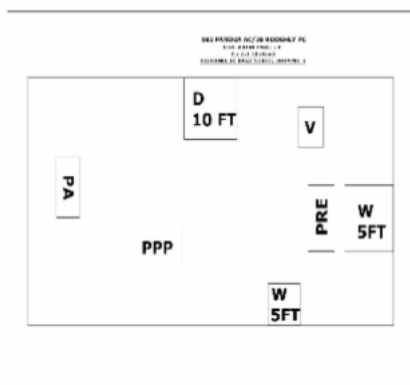

নির্বাচক নিবন্ধন আধিকারিকের স্বাক্ষর

Nazri Naksha

Google Map View

Polling Station Building Front View

Polling Station Front View

Cad View

Key MAP View

1 নাম : সেখ মুরশীদ পিতার নাম : আল্লাবক্স বাড়ির নং : n0185 বয়স : 39 লিঙ্গ : পুরুষ	DRW2574952 ফটো উপলব্ধ	2 নাম : সেখ আল্লাবক্স পিতার নাম : সেখ ইসমাইল বাড়ির নং : n0185 বয়স : 66 লিঙ্গ : পুরুষ	RVU2593655 ফটো উপলব্ধ	3 নাম : মাফুজা খাতুন পিতার নাম : মহম্মাদ হোসেন বাড়ির নং : n0176 বয়স : 32 লিঙ্গ : মহিলা	RVU1809755 ফটো উপলব্ধ
4 নাম : সেখ সুরোজ পিতার নাম : সেখ ইসলাম বাড়ির নং : এন0362 বয়স : 22 লিঙ্গ : পুরুষ	RVU2713352 ফটো উপলব্ধ	5 নাম : রোজন বিবি স্বামীর নাম : পেইরু কালেন্দার বাড়ির নং : n0174 বয়স : 36 লিঙ্গ : মহিলা	DRW2711497 ফটো উপলব্ধ	6 নাম : সাকিনা বেগম পিতার নাম : সেখ কামাল বাড়ির নং : n0185 বয়স : 63 লিঙ্গ : মহিলা	DRW2574895 ফটো উপলব্ধ
7 নাম : মুকুন খাতুন মায়ের নাম : রানি বিবি বাড়ির নং : এন0176 বয়স : 24 লিঙ্গ : মহিলা	NSR2327427 ফটো উপলব্ধ	8 নাম : হামিদা খাতুন স্বামীর নাম : সেখ সোলেমান বাড়ির নং : n0161 বয়স : 83 লিঙ্গ : মহিলা	WB/40/189/564411 ফটো উপলব্ধ	9 নাম : মহঃ হানিফ সেখ পিতার নাম : মহঃ সোলেমান সেখ বাড়ির নং : n0184 বয়স : 69 লিঙ্গ : পুরুষ	RVU1809797 ফটো উপলব্ধ
10 নাম : হুমা হানিফ সেখ পিতার নাম : মহঃ হানিফ সেখ বাড়ির নং : n0161 বয়স : 37 লিঙ্গ : মহিলা	RVU1809532 ফটো উপলব্ধ	11 নাম : বিবি খুর্সিদা খাতুন স্বামীর নাম : মহঃ হোসেন কালেন্দার বাড়ির নং : n0176 বয়স : 41 লিঙ্গ : মহিলা	DRW2221844 ফটো উপলব্ধ	12 নাম : মেহেরুন্না খাতুন স্বামীর নাম : মহঃ তনসুর বাড়ির নং : n0184 বয়স : 58 লিঙ্গ : মহিলা	DRW2574994 ফটো উপলব্ধ
13 নাম : নাজমা বিবি স্বামীর নাম : মহঃ মুস্তাফা কালেন্দার বাড়ির নং : n0175 বয়স : 40 লিঙ্গ : মহিলা	DRW2575082 ফটো উপলব্ধ	14 নাম : সেখ সাবির হোসেন পিতার নাম : সেখ লুৎফর রহমান বাড়ির নং : n0128 বয়স : 48 লিঙ্গ : পুরুষ	DRW2659720 ফটো উপলব্ধ	15 নাম : সাজমুন বিবি স্বামীর নাম : নবাবুল কারেন্দার বাড়ির নং : n0175 বয়স : 76 লিঙ্গ : মহিলা	WB/40/189/564203 ফটো উপলব্ধ
16 নাম : তসনিম কালেন্দার পিতার নাম : নবাবুল কালেন্দার বাড়ির নং : n0175 বয়স : 43 লিঙ্গ : পুরুষ	DRW2171700 ফটো উপলব্ধ	17 নাম : ফিরোজ কালেন্দার পিতার নাম : নবাবুল কালেন্দার বাড়ির নং : n0175 বয়স : 43 লিঙ্গ : পুরুষ	RVU1681022 ফটো উপলব্ধ	18 নাম : আশলীম কালেন্দার পিতার নাম : নবাবুল বাড়ির নং : n0175 বয়স : 47 লিঙ্গ : পুরুষ	DRW2575066 ফটো উপলব্ধ
19 নাম : ইমরাতন কালেন্দার পিতার নাম : নবাবুল বাড়ির নং : n0175 বয়স : 41 লিঙ্গ : মহিলা	DRW2575074 ফটো উপলব্ধ	20 নাম : শর্মিলা বিবি স্বামীর নাম : আশলীম কালেন্দার বাড়ির নং : n0175 বয়স : 33 লিঙ্গ : মহিলা	RVU1458009 ফটো উপলব্ধ	E2 21 নাম : মাবিয়া বিবি স্বামীর নাম : সেখ মিরকাশেম বাড়ির নং : n0176 বয়স : 58 লিঙ্গ : মহিলা	WB/40/189/564160 ফটো উপলব্ধ
22 নাম : একবাল কালেন্দার পিতার নাম : কালাম কালেন্দার বাড়ির নং : n0176 বয়স : 45 লিঙ্গ : পুরুষ	RVU1681261 ফটো উপলব্ধ	23 নাম : মহম্মাদ হোসেন পিতার নাম : সেখ মহিমুদ্দিন বাড়ির নং : n0176 বয়স : 29 লিঙ্গ : পুরুষ	RVU2035954 ফটো উপলব্ধ	24 নাম : সেখ আবদুল্লা পিতার নাম : সেখ আঃ মুজিদ বাড়ির নং : n0164 বয়স : 61 লিঙ্গ : পুরুষ	WB/40/189/564485 ফটো উপলব্ধ
25 নাম : সামিনা বিবি স্বামীর নাম : সেখ আবদুল্লা বাড়ির নং : n0164 বয়স : 57 লিঙ্গ : মহিলা	WB/40/189/564504 ফটো উপলব্ধ	26 নাম : সেখ সাজ্জাদ হোসেন পিতার নাম : সেখ আবদুল্লা বাড়ির নং : n0164 বয়স : 35 লিঙ্গ : পুরুষ	RVU1457845 ফটো উপলব্ধ	27 নাম : কবিরী খাতুন স্বামীর নাম : সেখ আকবর আলী বাড়ির নং : n0167 বয়স : 47 লিঙ্গ : মহিলা	RVU1458116 ফটো উপলব্ধ
28 নাম : সেখ আকবর আলি পিতার নাম : সেখ আইনুল আলি বাড়ির নং : n0167 বয়স : 43 লিঙ্গ : পুরুষ	RVU1681329 ফটো উপলব্ধ	29 নাম : মাসুম সেখ পিতার নাম : মুজিদ সেখ বাড়ির নং : n0164 বয়স : 51 লিঙ্গ : পুরুষ	RVU1959238 ফটো উপলব্ধ	30 নাম : পেইরু কালেন্দার পিতার নাম : জাহির কালেন্দার বাড়ির নং : n0174 বয়স : 36 লিঙ্গ : পুরুষ	RVU2146264 ফটো উপলব্ধ