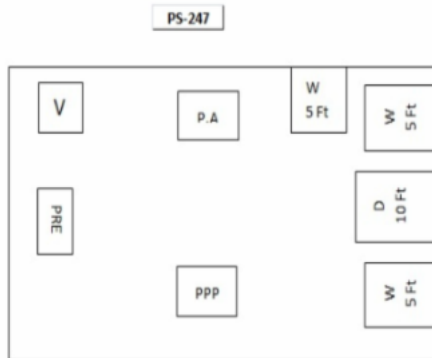

নির্বাচক নিবন্ধন আধিকারিকের স্বাক্ষর

Nazri Naksha

Google Map View

Polling Station Building Front View

Polling Station Front View

Cad View

Key MAP View

1 নাম : সেখ আফিক পিতার নাম : সেখ আলি বাড়ির নং : n0035 বয়স : 40 লিঙ্গ : পুরুষ	RVU1566918 ফটো উপলব্ধ	2 নাম : নার্গিস বিবি স্বামীর নাম : সেখ সুফিয়াল বাড়ির নং : n0035 বয়স : 41 লিঙ্গ : মহিলা	DRW2403905 ফটো উপলব্ধ	3 নাম : মহঃ আলম পিতার নাম : সেখ আব্দুল খালেক বাড়ির নং : n0016 বয়স : 33 লিঙ্গ : পুরুষ	DRW2660025 ফটো উপলব্ধ
4 নাম : সেখ মাফজ আলম পিতার নাম : মহঃ আলম বাড়ির নং : n0016 বয়স : 31 লিঙ্গ : পুরুষ	RVU1809995 ফটো উপলব্ধ	5 নাম : সেখ ইসলাম পিতার নাম : দিদার বক্স বাড়ির নং : n0016 বয়স : 61 লিঙ্গ : পুরুষ	WB/40/189/567587 ফটো উপলব্ধ	6 নাম : কুলসোমা বিবি স্বামীর নাম : সেখ ইসলাম বাড়ির নং : n0016 বয়স : 56 লিঙ্গ : মহিলা	WB/40/189/567440 ফটো উপলব্ধ
7 নাম : সামসুন্নিহার বিবি স্বামীর নাম : রফিজুদ্দিন বিশ্বাস বাড়ির নং : n0016 বয়স : 48 লিঙ্গ : মহিলা	DRW2660009 ফটো উপলব্ধ	8 নাম : সৌমদীপ কুমার পিতার নাম : প্রবীর কুমার বাড়ির নং : n0016 বয়স : 33 লিঙ্গ : পুরুষ	RVU1681618 ফটো উপলব্ধ	9 নাম : সেখ রাজা পিতার নাম : সেখ একামুদ্দিন বাড়ির নং : n0016 বয়স : 31 লিঙ্গ : পুরুষ	RVU1809920 ফটো উপলব্ধ
10 নাম : আশাদুল সেখ পিতার নাম : ইসলাম সেখ বাড়ির নং : n0016 বয়স : 30 লিঙ্গ : পুরুষ	RVU2036267 ফটো উপলব্ধ	11 নাম : সেখ জাকির মায়ের নাম : আয়েসা বিবি বাড়ির নং : এন0018 বয়স : 62 লিঙ্গ : পুরুষ	DRW2659878 ফটো উপলব্ধ	12 নাম : সেখ একামুদ্দিন পিতার নাম : সেখ জালালুদ্দিন বাড়ির নং : n0021 বয়স : 63 লিঙ্গ : পুরুষ	DRW2172757 ফটো উপলব্ধ
13 নাম : সুবজা বিবি স্বামীর নাম : সেখ একামুদ্দিন বাড়ির নং : n0021 বয়স : 48 লিঙ্গ : মহিলা	DRW2173755 ফটো উপলব্ধ	14 নাম : সেখ আব্দুল জলিল পিতার নাম : সেখ মকবুল বাড়ির নং : n0029 বয়স : 59 লিঙ্গ : পুরুষ	WB/40/189/567119 ফটো উপলব্ধ	15 নাম : সেখ আসমত পিতার নাম : সেখ আব্দুল জলিল বাড়ির নং : n0029 বয়স : 40 লিঙ্গ : পুরুষ	DRW2659977 ফটো উপলব্ধ
16 নাম : সেখ মোবারক পিতার নাম : আব্দুল রহমান বাড়ির নং : n0034 বয়স : 71 লিঙ্গ : পুরুষ	WB/40/189/567284 ফটো উপলব্ধ	17 নাম : রুকসানা বিবি স্বামীর নাম : মুফিজুর বাড়ির নং : n0034 বয়স : 38 লিঙ্গ : মহিলা	DRW2576098 ফটো উপলব্ধ	18 নাম : সেখ আলিমুদ্দিন পিতার নাম : সেখ আব্দুল বহমান বাড়ির নং : n0035 বয়স : 63 লিঙ্গ : পুরুষ	DRW1583426 ফটো উপলব্ধ
19 নাম : রাবিয়া বিবি স্বামীর নাম : সেখ আলী বাড়ির নং : n0035 বয়স : 56 লিঙ্গ : মহিলা	WB/40/189/567391 ফটো উপলব্ধ	20 নাম : আয়নাল সেখ পিতার নাম : সেখ আলিমুদ্দিন বাড়ির নং : n0035 বয়স : 34 লিঙ্গ : পুরুষ	RVU1681691 ফটো উপলব্ধ	21 নাম : মিলি বিবি স্বামীর নাম : আয়নাল সেখ বাড়ির নং : n0035 বয়স : 33 লিঙ্গ : মহিলা	RVU1681568 ফটো উপলব্ধ
22 নাম : ময়না খাতুন পিতার নাম : সেখ আলি বাড়ির নং : n0035 বয়স : 42 লিঙ্গ : মহিলা	DRW2403897 ফটো উপলব্ধ	23 নাম : সাবিনা বিবি স্বামীর নাম : সেখ রহমত আলি বাড়ির নং : n0003 বয়স : 48 লিঙ্গ : মহিলা	DRW2403970 ফটো উপলব্ধ	24 নাম : কালী দাসী হেমব্রম স্বামীর নাম : মালু হেমব্রম বাড়ির নং : n0109 বয়স : 80 লিঙ্গ : মহিলা	DRW0036137 ফটো উপলব্ধ
25 নাম : সোমা হেমব্রম পিতার নাম : মালু হেমব্রম বাড়ির নং : n0110 বয়স : 38 লিঙ্গ : মহিলা	DRW2669679 ফটো উপলব্ধ	26 নাম : রাবিয়াল সৈয়দ পিতার নাম : আলি হোসেন বাড়ির নং : n0125 বয়স : 66 লিঙ্গ : পুরুষ	WB/25/171/471449 ফটো উপলব্ধ	27 নাম : সৈয়দ মমতাজ বেগম স্বামীর নাম : রাবিয়াল সৈয়দ বাড়ির নং : n0126 বয়স : 61 লিঙ্গ : মহিলা	WB/28/171/471516 ফটো উপলব্ধ
28 নাম : গোলাম মহিউদ্দিন পিতার নাম : সেখ গোলাম মোস্তাফা বাড়ির নং : n0127 বয়স : 50 লিঙ্গ : পুরুষ	RVU1501311 ফটো উপলব্ধ	29 নাম : নজরুল ইসলাম পিতার নাম : রোমজান সেখ বাড়ির নং : n0315 বয়স : 60 লিঙ্গ : পুরুষ	WB/27/187/075816 ফটো উপলব্ধ	30 নাম : নাসীরা বিবি স্বামীর নাম : নজরুল ইসলাম বাড়ির নং : n0315 বয়স : 55 লিঙ্গ : মহিলা	WB/27/187/075151 ফটো উপলব্ধ