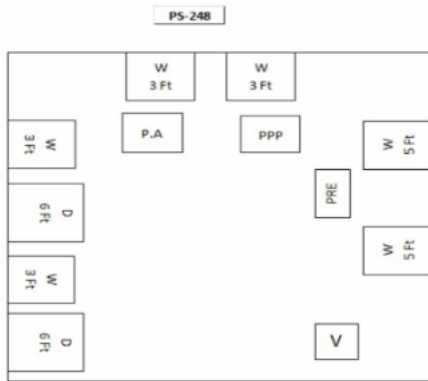

নির্বাচক নিবন্ধন আধিকারিকের স্বাক্ষর

Nazri Naksha

Google Map View

Polling Station Building Front View

Polling Station Front View

Cad View

Key MAP View

1 নাম : সেখ সহিদুল্লা পিতার নাম: সেখ আমরুল্লা বাড়ির নং : n0110 বয়স : 47 লিঙ্গ : পুরুষ	DRW2576114 ফটো উপলব্ধ	2 নাম : নিলুফা খাতুন স্বামীর নাম: সেখ সহিদুল্লা বাড়ির নং : n0110 বয়স : 39 লিঙ্গ : মহিলা	DRW2576122 ফটো উপলব্ধ	3 নাম : সেখ তহিদুল্লা পিতার নাম: সেখ আমরুল্লা বাড়ির নং : n0110 বয়স : 42 লিঙ্গ : পুরুষ	DRW2404069 ফটো উপলব্ধ
4 নাম : সেখ আনোয়ার আলি পিতার নাম: সেখ নিয়ামত আলি বাড়ির নং : n0112 বয়স : 53 লিঙ্গ : পুরুষ	WB/40/189/567048 ফটো উপলব্ধ	5 নাম : আনসুরা বিবি স্বামীর নাম: আসমতআলি বাড়ির নং : n0112 বয়স : 37 লিঙ্গ : মহিলা	DRW1583707 ফটো উপলব্ধ	6 নাম : সেখ আনসার আলি পিতার নাম: সেখ আকবর আলি বাড়ির নং : n0114 বয়স : 69 লিঙ্গ : পুরুষ	RVU2406098 ফটো উপলব্ধ
7 নাম : সখিনা খাতুন স্বামীর নাম: সেখ আনসার আলি বাড়ির নং : n0114 বয়স : 65 লিঙ্গ : মহিলা	RVU2960524 ফটো উপলব্ধ	8 নাম : সেখ মহাম্মদ তৌসিক আবতাব পিতার নাম: সেখ আনসার আলি বাড়ির নং : n0114 বয়স : 41 লিঙ্গ : পুরুষ	DRW2221992 ফটো উপলব্ধ	9 নাম : রাবিয়া বিবি স্বামীর নাম: সেখ গফফার বাড়ির নং : n0116 বয়স : 53 লিঙ্গ : মহিলা	WB/40/189/567328 ফটো উপলব্ধ
10 নাম : চাঁদ মহম্মদ পিতার নাম: আব্দুল জব্বার বাড়ির নং : n0117 বয়স : 40 লিঙ্গ : পুরুষ	RVU1298892 ফটো উপলব্ধ	11 নাম : সেখ জাহির আলী পিতার নাম: সেখ সামসের আলি বাড়ির নং : n0120 বয়স : 30 লিঙ্গ : পুরুষ	RVU1936475 ফটো উপলব্ধ	12 নাম : হোসেনারা বেগম স্বামীর নাম: সেখ রমজান আলি বাড়ির নং : n0121 বয়স : 59 লিঙ্গ : মহিলা	WB/40/189/567352 ফটো উপলব্ধ
13 নাম : রহিমা খাতুন স্বামীর নাম: সেখ নজরুল ইসলাম বাড়ির নং : n0056 বয়স : 53 লিঙ্গ : মহিলা	WB/40/189/567343 ফটো উপলব্ধ	14 নাম : কামরুন্নেসা বিবি স্বামীর নাম: সেখ সিদ্দিকি বাড়ির নং : n0056 বয়স : 61 লিঙ্গ : মহিলা	DRW1769991 ফটো উপলব্ধ	15 নাম : আনসুরা বিবি স্বামীর নাম: সেখ বরকত আলী বাড়ির নং : n0006 বয়স : 34 লিঙ্গ : মহিলা	RVU1681758 ফটো উপলব্ধ
16 নাম : মানসুরা বিবি স্বামীর নাম: সেখ আজিজুল বাড়ির নং : n0006 বয়স : 67 লিঙ্গ : মহিলা	RVU1959345 ফটো উপলব্ধ	17 নাম : জাহানারা বেগম স্বামীর নাম: মহম্মদ আজিজুল বাড়ির নং : n0006 বয়স : 35 লিঙ্গ : মহিলা	RVU2036655 ফটো উপলব্ধ	18 নাম : নাজির আলি পিতার নাম: সেখ মানোয়ার আলি বাড়ির নং : n0034 বয়স : 48 লিঙ্গ : পুরুষ	DRW2575439 ফটো উপলব্ধ
19 নাম : সেখ সাবির আলী পিতার নাম: মনোয়ার আলি সেখ বাড়ির নং : n0034 বয়স : 40 লিঙ্গ : পুরুষ	DRW2500445 ফটো উপলব্ধ	20 নাম : হাসিনা খাতুন স্বামীর নাম: সেখ সাবির আলী বাড়ির নং : n0034 বয়স : 31 লিঙ্গ : মহিলা	RVU1936525 ফটো উপলব্ধ	21 নাম : হাজেরা বিবি স্বামীর নাম: সেখ সানোয়ার আলি বাড়ির নং : n0035 বয়স : 81 লিঙ্গ : মহিলা	WB/40/189/567067 ফটো উপলব্ধ
22 নাম : নাজমুন নাহার বিবি স্বামীর নাম: সেখ হাসান আলি বাড়ির নং : n0035 বয়স : 50 লিঙ্গ : মহিলা	DRW2660314 ফটো উপলব্ধ	23 নাম : সেখ সফিকুল আলম পিতার নাম: নুরমহম্মদ সেখ বাড়ির নং : n0108 বয়স : 30 লিঙ্গ : পুরুষ	RVU2036630 ফটো উপলব্ধ	24 নাম : রুবিয়া বিবি স্বামীর নাম: সেখ সরিফ বাড়ির নং : n0103 বয়স : 47 লিঙ্গ : মহিলা	DRW1583657 ফটো উপলব্ধ
25 নাম : সেখ মহঃ সেলিম পিতার নাম: মহঃ সিদ্দিক বাড়ির নং : n0056 বয়স : 32 লিঙ্গ : পুরুষ	RVU1682079 ফটো উপলব্ধ	26 নাম : সেখ শাহজাহান পিতার নাম: সেখ আক্বাস আলি বাড়ির নং : n0058 বয়স : 66 লিঙ্গ : পুরুষ	RVU2444628 ফটো উপলব্ধ	27 নাম : আরজু বানু স্বামীর নাম: সেখ আক্বাশ আলি বাড়ির নং : n0058 বয়স : 61 লিঙ্গ : মহিলা	WB/40/189/567332 ফটো উপলব্ধ
28 নাম : সেখ আসিফ ইকবাল পিতার নাম: সেখ আক্বাশ আলি বাড়ির নং : n0058 বয়স : 36 লিঙ্গ : পুরুষ	RVU1298876 ফটো উপলব্ধ	29 নাম : হাসিনা খাতুন স্বামীর নাম: সেখ আনোয়ার আলি বাড়ির নং : n0058 বয়স : 48 লিঙ্গ : মহিলা	RVU2461556 ফটো উপলব্ধ	30 নাম : আজিজা ইয়াসমিন পিতার নাম: আক্বাশ আলী বাড়ির নং : n0058 বয়স : 38 লিঙ্গ : মহিলা	DRW2500320 ফটো উপলব্ধ