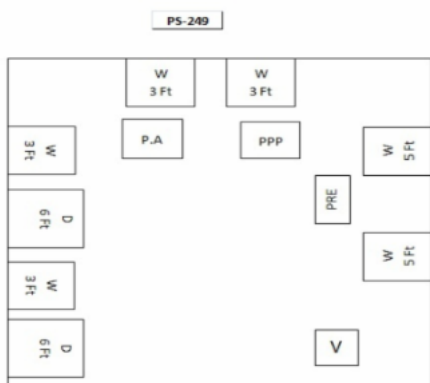

নির্বাচক নিবন্ধন আধিকারিকের স্বাক্ষর

Nazri Naksha

Google Map View

Polling Station Building Front View

Polling Station Front View

Cad View

Key MAP View

|  |                          |   |                                |   |                          |
|--|--------------------------|---|--------------------------------|---|--------------------------|
| 1<br>নাম : সুলতানা খাতুন<br>পিতার নাম : নাজির আহমাদ<br>বাড়ির নং : n00399<br>বয়স : 46 লিঙ্গ : মহিলা             | RVU1459312<br>ফটো উপলব্ধ | 2<br>নাম : সেখ আসমত<br>পিতার নাম : শেখ ইউসুফ<br>বাড়ির নং : n0042<br>বয়স : 34 লিঙ্গ : পুরুষ                  | RVU1682830<br>ফটো উপলব্ধ       | 3<br>নাম : মহঃ কিসমত<br>পিতার নাম : মহঃ কিতাবুল<br>বাড়ির নং : এন0700<br>বয়স : 21 লিঙ্গ : পুরুষ              | RVU2865608<br>ফটো উপলব্ধ |
| 4<br>নাম : রুকসানা বিবি<br>স্বামীর নাম : মহঃ কিতাবুল<br>বাড়ির নং : এন0801<br>বয়স : 38 লিঙ্গ : মহিলা            | RVU1682921<br>ফটো উপলব্ধ | 5<br>নাম : জাহানারা বিবি<br>স্বামীর নাম : জাহাঙ্গীর হাসান সেখ<br>বাড়ির নং : n0063<br>বয়স : 46 লিঙ্গ : মহিলা | RVU2845931<br>ফটো উপলব্ধ       | 6<br>নাম : ওহাব আলি শেখ<br>পিতার নাম : জাহাঙ্গীর হাসান শেখ<br>বাড়ির নং : এন0062<br>বয়স : 26 লিঙ্গ : পুরুষ   | RVU2516391<br>ফটো উপলব্ধ |
| 7<br>নাম : মহঃ সুবিন<br>পিতার নাম : মহঃ ইয়াসীন<br>বাড়ির নং : n0007<br>বয়স : 38 লিঙ্গ : পুরুষ                  | DRW2660827<br>ফটো উপলব্ধ | 8<br>নাম : সালমা আনসারি<br>স্বামীর নাম : লেকেন্দার আনসারি<br>বাড়ির নং : এন0017<br>বয়স : 48 লিঙ্গ : মহিলা    | DRW2660835<br>ফটো উপলব্ধ       | 9<br>নাম : মহঃ আনোয়ার আনসারী<br>পিতার নাম : মহঃ রজক<br>বাড়ির নং : n0030<br>বয়স : 48 লিঙ্গ : পুরুষ          | RVU1682806<br>ফটো উপলব্ধ |
| 10<br>নাম : সোনি বিবি<br>স্বামীর নাম : মহঃ একলকথ<br>বাড়ির নং : n0030<br>বয়স : 39 লিঙ্গ : মহিলা                 | RVU1682905<br>ফটো উপলব্ধ | 11<br>নাম : সাকিলা বিবি<br>পিতার নাম : কুরবান<br>বাড়ির নং : n0030<br>বয়স : 39 লিঙ্গ : মহিলা                 | RVU1321215<br>ফটো উপলব্ধ       | 12<br>নাম : জাকির হোসেন<br>পিতার নাম : শেখ জফিরুদ্দিন<br>বাড়ির নং : n0030<br>বয়স : 61 লিঙ্গ : পুরুষ         | RVU1682848<br>ফটো উপলব্ধ |
| 13<br>নাম : সাহেরা খাতুন<br>স্বামীর নাম : মহঃ মজরুদ্দিন<br>বাড়ির নং : n0027<br>বয়স : 53 লিঙ্গ : মহিলা          | RVU1115054<br>ফটো উপলব্ধ | 14<br>নাম : সেখ নুরুল হুদা<br>পিতার নাম : সেখ গোলাম মেহেদি<br>বাড়ির নং : n0045<br>বয়স : 51 লিঙ্গ : পুরুষ    | RVU1567957<br>ফটো উপলব্ধ       | 15<br>নাম : আয়েশা বিবি<br>স্বামীর নাম : মহঃ মেহেরুদ্দিন<br>বাড়ির নং : n0058<br>বয়স : 39 লিঙ্গ : মহিলা      | RVU1682889<br>ফটো উপলব্ধ |
| 16<br>নাম : মহঃ মেহেরুদ্দিন<br>পিতার নাম : মহঃ ইসলাম<br>বাড়ির নং : n0055<br>বয়স : 43 লিঙ্গ : পুরুষ             | RVU1682814<br>ফটো উপলব্ধ | 17<br>নাম : আজিমুন বিবি<br>স্বামীর নাম : অঃ রহমান<br>বাড়ির নং : n0031<br>বয়স : 66 লিঙ্গ : মহিলা             | WB/40/189/370117<br>ফটো উপলব্ধ | 18<br>নাম : সাহিদ পারভেজ আনসারি<br>মায়ের নাম : সালমা আনসারি<br>বাড়ির নং : এন0017<br>বয়স : 33 লিঙ্গ : পুরুষ | RVU2329381<br>ফটো উপলব্ধ |
| 19<br>নাম : আঞ্জু রুকসানা আনসারি<br>পিতার নাম : লিকান্দার আনসারি<br>বাড়ির নং : n0017<br>বয়স : 30 লিঙ্গ : মহিলা | RVU1936921<br>ফটো উপলব্ধ | 20<br>নাম : সেখ ইউসুফ<br>পিতার নাম : সেখ মোবারক<br>বাড়ির নং : এন0042<br>বয়স : 58 লিঙ্গ : পুরুষ              | RVU2590610<br>ফটো উপলব্ধ       | 21<br>নাম : আসমা বিবি<br>স্বামীর নাম : সেখ ইউসুফ<br>বাড়ির নং : এন0042<br>বয়স : 51 লিঙ্গ : মহিলা             | RVU2590636<br>ফটো উপলব্ধ |
| 22<br>নাম : ইরাম বাবু<br>পিতার নাম : মহঃ কালাম<br>বাড়ির নং : এন0039<br>বয়স : 25 লিঙ্গ : পুরুষ                  | RVU2664506<br>ফটো উপলব্ধ | 23<br>নাম : সেখ সাবির<br>পিতার নাম : সেখ সামাদ<br>বাড়ির নং : এন0801<br>বয়স : 30 লিঙ্গ : পুরুষ               | RVU1945278<br>ফটো উপলব্ধ       | 24<br>নাম : নেহা খাতুন<br>মায়ের নাম : সোনি বিবি<br>বাড়ির নং : এন0023<br>বয়স : 22 লিঙ্গ : মহিলা             | RVU2738375<br>ফটো উপলব্ধ |
| 25<br>নাম : সাহানা বিবি<br>স্বামীর নাম : মহঃ হুসেন<br>বাড়ির নং : এন0055<br>বয়স : 37 লিঙ্গ : মহিলা              | RVU2820777<br>ফটো উপলব্ধ | 26<br>নাম : চাঁদ বাবু<br>মায়ের নাম : সুলতানা বিবি<br>বাড়ির নং : এন0039<br>বয়স : 26 লিঙ্গ : পুরুষ           | RVU2697969<br>ফটো উপলব্ধ       | 27<br>নাম : আলেমা খাতুন<br>স্বামীর নাম : মহঃ ফাইজাজ<br>বাড়ির নং : এন006<br>বয়স : 22 লিঙ্গ : মহিলা           | RVU2697944<br>ফটো উপলব্ধ |
| 28<br>নাম : মহঃ ফাইজাজ<br>মায়ের নাম : সোনি বিবি<br>বাড়ির নং : এন0030<br>বয়স : 25 লিঙ্গ : পুরুষ                | RVU2697910<br>ফটো উপলব্ধ | 29<br>নাম : নগমা খাতুন<br>পিতার নাম : আনোয়ার আনসারি<br>বাড়ির নং : এন0030<br>বয়স : 23 লিঙ্গ : মহিলা         | RVU2738250<br>ফটো উপলব্ধ       | 30<br>নাম : সেখ নাসিরউদ্দিন<br>পিতার নাম : সেখ আবু কাশেম<br>বাড়ির নং : এন0060<br>বয়স : 40 লিঙ্গ : পুরুষ     | RVU1137710<br>ফটো উপলব্ধ |