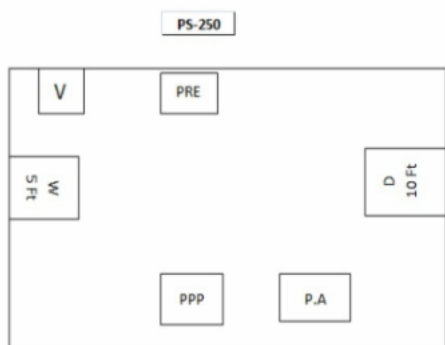

নির্বাচক নিবন্ধন আধিকারিকের স্বাক্ষর

Nazri Naksha

Google Map View

Polling Station Building Front View

Polling Station Front View

Cad View

Key MAP View

1	RVU1460443	নাম : সেখ ফারহাদ আলি পিতার নাম: রমজান আলি বাড়ির নং : n0075 বয়স : 37 লিঙ্গ : পুরুষ	ফটো উপলব্ধ	2	DRW2406262	নাম : আবুহোসেন পিতার নাম: ফকির মহম্মদ বাড়ির নং : n0075 বয়স : 53 লিঙ্গ : পুরুষ	ফটো উপলব্ধ	3	DRW1592021	নাম : মহঃসফিরুদ্দিন পিতার নাম: ফকিরমহঃ বাড়ির নং : n0075 বয়স : 59 লিঙ্গ : পুরুষ	ফটো উপলব্ধ
4	DRW1589662	নাম : সাবিয়া বিবি স্বামীর নাম: সফিরুদ্দিন বাড়ির নং : n0075 বয়স : 56 লিঙ্গ : মহিলা	ফটো উপলব্ধ	5	DRW2406270	নাম : রুকিয়া বিবি স্বামীর নাম: আবু হোসেন বাড়ির নং : n0075 বয়স : 48 লিঙ্গ : মহিলা	ফটো উপলব্ধ	6	RVU1460278	নাম : আসমা আলি পিতার নাম: মহঃ সফিরুদ্দিন বাড়ির নং : n0075 বয়স : 35 লিঙ্গ : পুরুষ	ফটো উপলব্ধ
7	WB/40/189/573272	নাম : মোসলেমা বিবি স্বামীর নাম: আমনুল হক বাড়ির নং : n0076 বয়স : 61 লিঙ্গ : মহিলা	ফটো উপলব্ধ	8	DRW2406320	নাম : সেখ নিজামউদ্দিন পিতার নাম: সেখ আমানুল বাড়ির নং : n0076 বয়স : 50 লিঙ্গ : পুরুষ	ফটো উপলব্ধ	9	RVU1117274	নাম : সুলতানা বেগম স্বামীর নাম: সেখ নিজামউদ্দিন বাড়ির নং : n0076 বয়স : 40 লিঙ্গ : মহিলা	ফটো উপলব্ধ
10	RVU1937200	নাম : সেখ সাইফুদ্দিন পিতার নাম: সেখ আমানুল হক বাড়ির নং : n0076 বয়স : 43 লিঙ্গ : পুরুষ	ফটো উপলব্ধ	11	RVU1683150	নাম : মহঃ সামিম পিতার নাম: সাকির মহম্মদ বাড়ির নং : n0083 বয়স : 35 লিঙ্গ : পুরুষ	ফটো উপলব্ধ	12	RVU2037349	নাম : খুসবু বিবি স্বামীর নাম: মহঃ সামিম বাড়ির নং : n0083 বয়স : 29 লিঙ্গ : মহিলা	ফটো উপলব্ধ
13	RVU2037364	নাম : মহঃ হাসনাইন পিতার নাম: মহঃ সাকির বাড়ির নং : n0083 বয়স : 31 লিঙ্গ : পুরুষ	ফটো উপলব্ধ	14	DRW2661056	নাম : মহসিনা বিবি স্বামীর নাম: সেখ সাইফুদ্দিন বাড়ির নং : n0026 বয়স : 41 লিঙ্গ : মহিলা	ফটো উপলব্ধ	15	DRW2661130	নাম : নাজিমা বিবি স্বামীর নাম: সেখ সাবিরউদ্দিন বাড়ির নং : n0026 বয়স : 42 লিঙ্গ : মহিলা	ফটো উপলব্ধ
16	RVU1118355	নাম : ইসমত আরা স্বামীর নাম: সেখ ইনসান আলি বাড়ির নং : n0016 বয়স : 39 লিঙ্গ : মহিলা	ফটো উপলব্ধ	17	DRW1589829	নাম : আইমুনা বিবি স্বামীর নাম: মহঃআলি বাড়ির নং : n0018 বয়স : 59 লিঙ্গ : মহিলা	ফটো উপলব্ধ	18	DRW2406486	নাম : আসমা বেগম স্বামীর নাম: সেখ রবিয়াল হক বাড়ির নং : n0022 বয়স : 47 লিঙ্গ : মহিলা	ফটো উপলব্ধ
19	WB/40/189/573382	নাম : তঞ্জিলা বিবি স্বামীর নাম: আজাদ মল্লিক বাড়ির নং : n0023 বয়স : 60 লিঙ্গ : মহিলা	ফটো উপলব্ধ	20	RVU1937481	নাম : রহিম মল্লিক পিতার নাম: আজাদ মল্লিক বাড়ির নং : n0023 বয়স : 34 লিঙ্গ : পুরুষ	ফটো উপলব্ধ	21	RVU1459601	নাম : মনসুরা বিবি স্বামীর নাম: আবু তাহের বাড়ির নং : n0023 বয়স : 35 লিঙ্গ : মহিলা	ফটো উপলব্ধ
22	RVU1459577	নাম : সামসুল হুদা সেখ পিতার নাম: গোলাম মেহেদি সেখ বাড়ির নং : n0025 বয়স : 61 লিঙ্গ : পুরুষ	ফটো উপলব্ধ	23	RVU2464238	নাম : সেখ নাজিবর রহমান পিতার নাম: সেখ গোলাম মেহেদি বাড়ির নং : n0025 বয়স : 61 লিঙ্গ : পুরুষ	ফটো উপলব্ধ	24	WB/40/189/573235	নাম : সঞ্জিলাবিবি স্বামীর নাম: বসিরউদ্দিন সেখ বাড়ির নং : n0026 বয়স : 50 লিঙ্গ : মহিলা	ফটো উপলব্ধ
25	DRW2661122	নাম : সাবির উদ্দিন পিতার নাম: সেখ বদরুদ্দিন বাড়ির নং : n0026 বয়স : 48 লিঙ্গ : পুরুষ	ফটো উপলব্ধ	26	RVU1683184	নাম : আবুল হাসান সেখ পিতার নাম: সেখ আব্দুল হাদি বাড়ির নং : n0014 বয়স : 50 লিঙ্গ : পুরুষ	ফটো উপলব্ধ	27	RVU1683267	নাম : হাসিনা বেগম স্বামীর নাম: সেখ আবুল হাসান বাড়ির নং : n0014 বয়স : 37 লিঙ্গ : মহিলা	ফটো উপলব্ধ
28	RVU2444511	নাম : সেখ আলি আকবর পিতার নাম: সেখ আব্দুল সাল্লাম বাড়ির নং : n0015 বয়স : 71 লিঙ্গ : পুরুষ	ফটো উপলব্ধ	29	DRW1586650	নাম : সেরিনা বেগম স্বামীর নাম: সেখ আলি আকবর বাড়ির নং : n0015 বয়স : 52 লিঙ্গ : মহিলা	ফটো উপলব্ধ	30	RVU2037224	নাম : সেখ দোস্তগীর পিতার নাম: জহুর আলম বাড়ির নং : n0063 বয়স : 34 লিঙ্গ : পুরুষ	ফটো উপলব্ধ