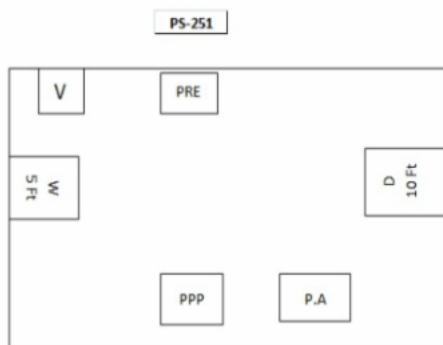

নির্বাচক নিবন্ধন আধিকারিকের স্বাক্ষর

Nazri Naksha

Google Map View

Polling Station Building Front View

Polling Station Front View

Cad View

Key MAP View

| | | | | | |
|----------------------------------------------------------------------------------------------------------|------------------|------------------------------------------------------------------------------------------------------------|------------------|----------------------------------------------------------------------------------------------------------|------------------|
| 1 নাম : তাহমিনা বিবি স্বামীর নাম: সামসের আলী সেখ বাড়ির নং : n0018 বয়স : 61 লিঙ্গ : মহিলা | WB/40/189/576267 | 2 নাম : নূর ইসলাম পিতার নাম: সেখ সামসের আলী বাড়ির নং : n0018 বয়স : 38 লিঙ্গ : পুরুষ | RVU1460914 | 3 নাম : তসলিমা খাতুন পিতার নাম: সেখ সামসের আলী বাড়ির নং : n0018 বয়স : 34 লিঙ্গ : মহিলা | RVU1937739 |
| 4 নাম : ফজলে রাব্বি পিতার নাম: আব্দুল করিম বাড়ির নং : n0019 বয়স : 73 লিঙ্গ : পুরুষ | WB/40/189/576330 | 5 নাম : ইয়ারআলি সেখ পিতার নাম: রুহুল সেখ বাড়ির নং : n0019 বয়স : 71 লিঙ্গ : পুরুষ | WB/40/189/576482 | 6 নাম : জাহানারা খাতুন স্বামীর নাম: ইয়ারআলী সেখ বাড়ির নং : n0019 বয়স : 58 লিঙ্গ : মহিলা | WB/40/189/576486 |
| 7 নাম : সেখ সাহারআলি পিতার নাম: সেখ ইয়াকুব বাড়ির নং : n0007 বয়স : 78 লিঙ্গ : পুরুষ | WB/40/189/576299 | 8 নাম : সেখ জানমহাম্মদ পিতার নাম: রুহুল আমিন বাড়ির নং : n0007 বয়স : 63 লিঙ্গ : পুরুষ | WB/40/189/576034 | 9 নাম : সেখ ইদ্রিস আলী পিতার নাম: সাহার আলী বাড়ির নং : n0007 বয়স : 54 লিঙ্গ : পুরুষ | DRW2407419 |
| 10 নাম : মাফুজা বিবি স্বামীর নাম: ইদরীস আলী বাড়ির নং : n0007 বয়স : 42 লিঙ্গ : মহিলা | DRW2407393 | 11 নাম : সেখ কাওসার মহম্মদ পিতার নাম: সেখ জান মহম্মদ বাড়ির নং : n0007 বয়স : 30 লিঙ্গ : পুরুষ | RVU2037620 | 12 নাম : সেখ নাজমুল হাসান পিতার নাম: সেখ ইদরিস আলি বাড়ির নং : n0007 বয়স : 29 লিঙ্গ : পুরুষ | RVU2037554 |
| 13 নাম : বাহারুনবিবি স্বামীর নাম: সেখ নূরমহাম্মদ বাড়ির নং : n0008 বয়স : 63 লিঙ্গ : মহিলা | WB/40/189/576458 | 14 নাম : সামসুনবাহার স্বামীর নাম: মহাম্মদ আলী বাড়ির নং : n0008 বয়স : 67 লিঙ্গ : মহিলা | WB/40/189/576225 | 15 নাম : বিলকিস শবনম পিতার নাম: সামসুল হক বাড়ির নং : n0008 বয়স : 30 লিঙ্গ : মহিলা | RVU1937606 |
| 16 নাম : সেখ রমজান আলী পিতার নাম: সেখ মহাম্মদ আলী বাড়ির নং : n0008 বয়স : 50 লিঙ্গ : পুরুষ | WB/40/189/576060 | 17 নাম : সাহানারা বেগম স্বামীর নাম: রমজান আলি বাড়ির নং : n0008 বয়স : 44 লিঙ্গ : মহিলা | DRW2409266 | 18 নাম : সেখ কালাম আলি পিতার নাম: নূর মহম্মদ বাড়ির নং : n0008 বয়স : 38 লিঙ্গ : পুরুষ | RVU1811439 |
| 19 নাম : মহঃ রফিক পিতার নাম: সেখ মঈনু বাড়ির নং : n0174 বয়স : 55 লিঙ্গ : পুরুষ | WB/24/161/252580 | 20 নাম : মোনোয়ারা বেগম স্বামীর নাম: মহঃ মিরাজউদ্দিন বাড়ির নং : n0099 বয়স : 35 লিঙ্গ : মহিলা | DRW2712024 | 21 নাম : সেখ রাজু মায়ের নাম: কাবিয়া খাতুন বাড়ির নং : n0120 বয়স : 38 লিঙ্গ : পুরুষ | RVU1120658 |
| 22 নাম : সাহানাজ খাতুন পিতার নাম: আব্দুল সামাদ আলি বাড়ির নং : n0028 বয়স : 34 লিঙ্গ : মহিলা | RVU1683358 | 23 নাম : মোঃ ইয়াসমিন স্বামীর নাম: মোসারফ হোসেন বাড়ির নং : n0030 বয়স : 70 লিঙ্গ : মহিলা | DRW1587096 | 24 নাম : সেখ সেলিম পিতার নাম: সেখ ইনসান আলি বাড়ির নং : n0037 বয়স : 38 লিঙ্গ : পুরুষ | RVU1683440 |
| 25 নাম : জামির আলি পিতার নাম: সেখ নজর আলি বাড়ির নং : n0038 বয়স : 36 লিঙ্গ : পুরুষ | RVU1683473 | 26 নাম : সেখ হাসিব আলি মায়ের নাম: হাসিনা বিবি বাড়ির নং : n0039 বয়স : 36 লিঙ্গ : পুরুষ | RVU1811330 | 27 নাম : মাঝিয়াবিবি স্বামীর নাম: বিলাত আলী বাড়ির নং : n0039 বয়স : 53 লিঙ্গ : মহিলা | WB/40/189/576480 |
| 28 নাম : মনিরা বিবি স্বামীর নাম: সেখ হালিম বাড়ির নং : n0074 বয়স : 52 লিঙ্গ : মহিলা | RVU2458958 | 29 নাম : সুফিয়া খাতুন পিতার নাম: হালিম সেখ আব্দুল বাড়ির নং : n0074 বয়স : 32 লিঙ্গ : মহিলা | RVU2037521 | 30 নাম : মাসুবা খাতুন পিতার নাম: হালিম সেখ আব্দুল বাড়ির নং : n0074 বয়স : 31 লিঙ্গ : মহিলা | RVU2037539 |