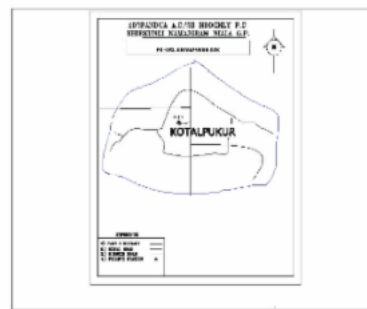

নির্বাচক নিবন্ধন আধিকারিকের স্বাক্ষর

Nazri Naksha

Google Map View

Polling Station Building Front View

Polling Station Front View

Cad View

Key MAP View

1 নাম : সেখ আনসার আলি মায়ের নাম: যোবেদা বিবি বাড়ির নং : n0272 বয়স : 48 লিঙ্গ : পুরুষ	RVU1811884 ফটো উপলব্ধ	2 নাম : ফতেমা বিবি স্বামীর নাম: সেখ সাহাজাদা বাড়ির নং : n0274 বয়স : 30 লিঙ্গ : মহিলা	RVU1938323 ফটো উপলব্ধ	3 নাম : আলিমা বিবি স্বামীর নাম: সেখ ওমর আলি বাড়ির নং : n0275 বয়স : 34 লিঙ্গ : মহিলা	RVU1811918 ফটো উপলব্ধ
4 নাম : খাইরুল সেখ পিতার নাম: গনি সেখ বাড়ির নং : n0276 বয়স : 70 লিঙ্গ : পুরুষ	RVU1811926 ফটো উপলব্ধ	5 নাম : সেখ রওশন আলি পিতার নাম: সেখ সামসুদ্দিন বাড়ির নং : n0286 বয়স : 65 লিঙ্গ : পুরুষ	RVU2463347 ফটো উপলব্ধ	6 নাম : নাজিমা বিবি স্বামীর নাম: সেখ ফিরোজ বাড়ির নং : n0302 বয়স : 44 লিঙ্গ : মহিলা	RVU1690361 ফটো উপলব্ধ
7 নাম : ফরিদ সেখ পিতার নাম: জিয়াদ আলি বাড়ির নং : n0303 বয়স : 41 লিঙ্গ : পুরুষ	RVU1460583 ফটো উপলব্ধ	8 নাম : সেখ মুজিবুল রহমান পিতার নাম: সেখ মোরসেদ আলি বাড়ির নং : n0096 বয়স : 27 লিঙ্গ : পুরুষ	RVU2234870 ফটো উপলব্ধ	9 নাম : সালেহা বিবি স্বামীর নাম: নুরমহম্মদ বাড়ির নং : n0307 বয়স : 37 লিঙ্গ : মহিলা	RVU1683580 ফটো উপলব্ধ
10 নাম : নুরজাহান বিবি স্বামীর নাম: জিয়াদ আলি বাড়ির নং : n0304 বয়স : 58 লিঙ্গ : মহিলা	RVU1460575 ফটো উপলব্ধ	11 নাম : ফিরোজ সেখ পিতার নাম: নুরমহম্মদ সেখ বাড়ির নং : n0301 বয়স : 45 লিঙ্গ : পুরুষ	RVU1690353 ফটো উপলব্ধ	12 নাম : রীনা বেগম পিতার নাম: নুরমহম্মদ সেখ বাড়ির নং : n0300 বয়স : 45 লিঙ্গ : মহিলা	RVU1690338 ফটো উপলব্ধ
13 নাম : সামিনা বিবি স্বামীর নাম: সেখ নিহারুদ্দিন বাড়ির নং : n0298 বয়স : 35 লিঙ্গ : মহিলা	DRW2720712 ফটো উপলব্ধ	14 নাম : সাজামা বিবি স্বামীর নাম: মিন্টু সেখ বাড়ির নং : n0297 বয়স : 35 লিঙ্গ : মহিলা	RVU1938471 ফটো উপলব্ধ	15 নাম : সেখ মিন্টু পিতার নাম: সেখ নিহারুদ্দিন বাড়ির নং : n0297 বয়স : 38 লিঙ্গ : পুরুষ	RVU1120427 ফটো উপলব্ধ
16 নাম : মুনসুরা বিবি মায়ের নাম: মঞ্জুরা বিবি বাড়ির নং : n0294 বয়স : 40 লিঙ্গ : মহিলা	RVU1683564 ফটো উপলব্ধ	17 নাম : নূর ইসলাম মায়ের নাম: শাহিদা বিবি বাড়ির নং : n0312 বয়স : 45 লিঙ্গ : পুরুষ	RVU1683911 ফটো উপলব্ধ	18 নাম : মসলেমা বিবি স্বামীর নাম: শাহজাহান বাড়ির নং : n0311 বয়স : 38 লিঙ্গ : মহিলা	RVU1683523 ফটো উপলব্ধ
19 নাম : রাকিয়া বিবি পিতার নাম: নুরমহম্মদ সেখ বাড়ির নং : n0310 বয়স : 60 লিঙ্গ : মহিলা	RVU1690346 ফটো উপলব্ধ	20 নাম : মুন্নি বিবি স্বামীর নাম: সানার সেখ বাড়ির নং : n0337 বয়স : 33 লিঙ্গ : মহিলা	RVU1683606 ফটো উপলব্ধ	21 নাম : আছিয়া বিবি স্বামীর নাম: আব্দুল রসিদ খাঁ বাড়ির নং : n0345 বয়স : 47 লিঙ্গ : মহিলা	RVU1460864 ফটো উপলব্ধ
22 নাম : আর রহমান পিতার নাম: তৈয়ব সেখ বাড়ির নং : n0352 বয়স : 43 লিঙ্গ : পুরুষ	RVU1683929 ফটো উপলব্ধ	23 নাম : হোসেনারা বিবি পিতার নাম: কালাম সেখ বাড়ির নং : n0348 বয়স : 46 লিঙ্গ : মহিলা	RVU1683747 ফটো উপলব্ধ	24 নাম : সেখ সাবির পিতার নাম: সেখ আনসার আলি বাড়ির নং : n0272 বয়স : 31 লিঙ্গ : পুরুষ	RVU2148872 ফটো উপলব্ধ
25 নাম : সেখ রাজা পিতার নাম: সেখ আনসার আলি বাড়ির নং : n0272 বয়স : 29 লিঙ্গ : পুরুষ	RVU2148880 ফটো উপলব্ধ	26 নাম : পারভিন সুলতানা স্বামীর নাম: সেখ নাসির উদ্দিন বাড়ির নং : n0338 বয়স : 39 লিঙ্গ : মহিলা	RVU1462662 ফটো উপলব্ধ	27 নাম : সেখ মোজাম পিতার নাম: সেখ মিজারুল হক বাড়ির নং : N0096 বয়স : 24 লিঙ্গ : পুরুষ	RVU2553386 ফটো উপলব্ধ
28 নাম : আয়াসা মোবারক শেখ পিতার নাম: মোবারক শেখ বাড়ির নং : N0297 বয়স : 28 লিঙ্গ : মহিলা	RVU2548493 ফটো উপলব্ধ	29 নাম : হুসনারা বিবি স্বামীর নাম: সেখ রফিক বাড়ির নং : N0000 বয়স : 37 লিঙ্গ : মহিলা	RVU2330546 ফটো উপলব্ধ	30 নাম : হাফিজুল রহমান পিতার নাম: সেখ কোরবান বাড়ির নং : n0287 বয়স : 35 লিঙ্গ : পুরুষ	RVU1683887 ফটো উপলব্ধ