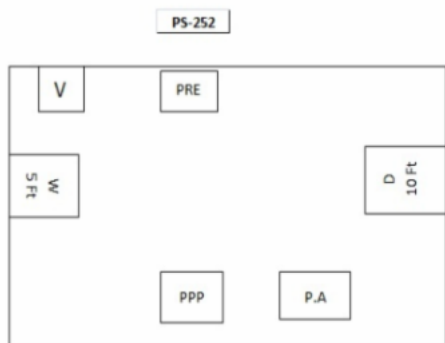

নির্বাচক নিবন্ধন আধিকারিকের স্বাক্ষর

Nazri Naksha

Google Map View

Polling Station Building Front View

Polling Station Front View

Cad View

Key MAP View

1 নাম : সেখ আনসার আলি মায়ের নাম: যোবেদা বিবি বাড়ির নং : n0272 বয়স : 48 লিঙ্গ : পুরুষ	RVU1811884 ফটো উপলব্ধ	2 নাম : ফতেমা বিবি স্বামীর নাম: সেখ সাহাজাদা বাড়ির নং : n0274 বয়স : 30 লিঙ্গ : মহিলা	RVU1938323 ফটো উপলব্ধ	3 নাম : আলিমা বিবি স্বামীর নাম: সেখ ওমর আলি বাড়ির নং : n0275 বয়স : 34 লিঙ্গ : মহিলা	RVU1811918 ফটো উপলব্ধ
4 নাম : খাইরুল সেখ পিতার নাম: গনি সেখ বাড়ির নং : n0276 বয়স : 70 লিঙ্গ : পুরুষ	RVU1811926 ফটো উপলব্ধ	5 নাম : সেখ রওশন আলি পিতার নাম: সেখ সামসুদ্দিন বাড়ির নং : n0286 বয়স : 65 লিঙ্গ : পুরুষ	RVU2463347 ফটো উপলব্ধ	6 নাম : নাজিমা বিবি স্বামীর নাম: সেখ ফিরোজ বাড়ির নং : n0302 বয়স : 44 লিঙ্গ : মহিলা	RVU1690361 ফটো উপলব্ধ
7 নাম : ফরিদ সেখ পিতার নাম: জিয়াদ আলি বাড়ির নং : n0303 বয়স : 41 লিঙ্গ : পুরুষ	RVU1460583 ফটো উপলব্ধ	8 নাম : সেখ মুজিবুল রহমান পিতার নাম: সেখ মোরসেদ আলি বাড়ির নং : n0096 বয়স : 27 লিঙ্গ : পুরুষ	RVU2234870 ফটো উপলব্ধ	9 নাম : সালেহা বিবি স্বামীর নাম: নুরমহম্মদ বাড়ির নং : n0307 বয়স : 37 লিঙ্গ : মহিলা	RVU1683580 ফটো উপলব্ধ
10 নাম : নুরজাহান বিবি স্বামীর নাম: জিয়াদ আলি বাড়ির নং : n0304 বয়স : 58 লিঙ্গ : মহিলা	RVU1460575 ফটো উপলব্ধ	11 নাম : ফিরোজ সেখ পিতার নাম: নুরমহম্মদ সেখ বাড়ির নং : n0301 বয়স : 45 লিঙ্গ : পুরুষ	RVU1690353 ফটো উপলব্ধ	12 নাম : রীনা বেগম পিতার নাম: নুরমহম্মদ সেখ বাড়ির নং : n0300 বয়স : 45 লিঙ্গ : মহিলা	RVU1690338 ফটো উপলব্ধ
13 নাম : সামিনা বিবি স্বামীর নাম: সেখ নিহারুদ্দিন বাড়ির নং : n0298 বয়স : 35 লিঙ্গ : মহিলা	DRW2720712 ফটো উপলব্ধ	14 নাম : সাজামা বিবি স্বামীর নাম: মিন্টু সেখ বাড়ির নং : n0297 বয়স : 35 লিঙ্গ : মহিলা	RVU1938471 ফটো উপলব্ধ	15 নাম : সেখ মিন্টু পিতার নাম: সেখ নিহারুদ্দিন বাড়ির নং : n0297 বয়স : 38 লিঙ্গ : পুরুষ	RVU1120427 ফটো উপলব্ধ
16 নাম : মুনসুরা বিবি মায়ের নাম: মঞ্জুরা বিবি বাড়ির নং : n0294 বয়স : 40 লিঙ্গ : মহিলা	RVU1683564 ফটো উপলব্ধ	17 নাম : নূর ইসলাম মায়ের নাম: শাহিদা বিবি বাড়ির নং : n0312 বয়স : 45 লিঙ্গ : পুরুষ	RVU1683911 ফটো উপলব্ধ	18 নাম : মসলেমা বিবি স্বামীর নাম: শাহজাহান বাড়ির নং : n0311 বয়স : 38 লিঙ্গ : মহিলা	RVU1683523 ফটো উপলব্ধ
19 নাম : রাকিয়া বিবি পিতার নাম: নুরমহম্মদ সেখ বাড়ির নং : n0310 বয়স : 60 লিঙ্গ : মহিলা	RVU1690346 ফটো উপলব্ধ	20 নাম : মুন্নি বিবি স্বামীর নাম: সানার সেখ বাড়ির নং : n0337 বয়স : 33 লিঙ্গ : মহিলা	RVU1683606 ফটো উপলব্ধ	21 নাম : আছিয়া বিবি স্বামীর নাম: আব্দুল রসিদ খাঁ বাড়ির নং : n0345 বয়স : 47 লিঙ্গ : মহিলা	RVU1460864 ফটো উপলব্ধ
22 নাম : আর রহমান পিতার নাম: তৈয়ব সেখ বাড়ির নং : n0352 বয়স : 43 লিঙ্গ : পুরুষ	RVU1683929 ফটো উপলব্ধ	23 নাম : হোসেনারা বিবি পিতার নাম: কালাম সেখ বাড়ির নং : n0348 বয়স : 46 লিঙ্গ : মহিলা	RVU1683747 ফটো উপলব্ধ	24 নাম : সেখ সাবির পিতার নাম: সেখ আনসার আলি বাড়ির নং : n0272 বয়স : 31 লিঙ্গ : পুরুষ	RVU2148872 ফটো উপলব্ধ
25 নাম : সেখ রাজা পিতার নাম: সেখ আনসার আলি বাড়ির নং : n0272 বয়স : 29 লিঙ্গ : পুরুষ	RVU2148880 ফটো উপলব্ধ	26 নাম : পারভিন সুলতানা স্বামীর নাম: সেখ নাসির উদ্দিন বাড়ির নং : n0338 বয়স : 39 লিঙ্গ : মহিলা	RVU1462662 ফটো উপলব্ধ	27 নাম : সেখ মোজাম পিতার নাম: সেখ মিজারুল হক বাড়ির নং : N0096 বয়স : 24 লিঙ্গ : পুরুষ	RVU2553386 ফটো উপলব্ধ
28 নাম : আয়াসা মোবারক শেখ পিতার নাম: মোবারক শেখ বাড়ির নং : N0297 বয়স : 28 লিঙ্গ : মহিলা	RVU2548493 ফটো উপলব্ধ	29 নাম : হুসনারা বিবি স্বামীর নাম: সেখ রফিক বাড়ির নং : N0000 বয়স : 37 লিঙ্গ : মহিলা	RVU2330546 ফটো উপলব্ধ	30 নাম : হাফিজুল রহমান পিতার নাম: সেখ কোরবান বাড়ির নং : n0287 বয়স : 35 লিঙ্গ : পুরুষ	RVU1683887 ফটো উপলব্ধ