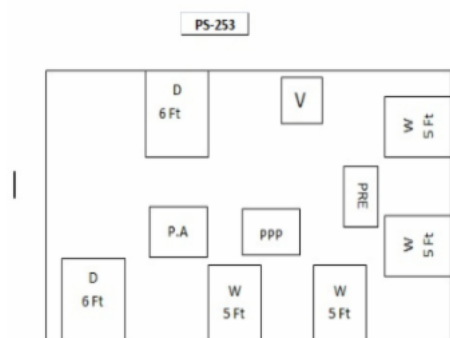

নির্বাচক নিবন্ধন আধিকারিকের স্বাক্ষর

Nazri Naksha

Google Map View

Polling Station Building Front View

Polling Station Front View

Cad View

Key MAP View

1 নাম : সেখ আমির আলী পিতার নাম: সেখ নূর আলী বাড়ির নং : n0047 বয়স : 45 লিঙ্গ : পুরুষ	RVU1812809 ফটো উপলব্ধ	2 নাম : সেখ আতর আলী পিতার নাম: সেখ নূর আলী বাড়ির নং : n0047 বয়স : 38 লিঙ্গ : পুরুষ	RVU1812817 ফটো উপলব্ধ	3 নাম : সেখ আমজাদ আলি পিতার নাম: নূর আলি বাড়ির নং : n0049 বয়স : 47 লিঙ্গ : পুরুষ	RVU1939131 ফটো উপলব্ধ
4 নাম : সাবিলা খাতুন(বিবি) স্বামীর নাম: মহাম্মদ জিন্না বাড়ির নং : n0049 বয়স : 34 লিঙ্গ : মহিলা	RVU2038453 ফটো উপলব্ধ	5 নাম : সেখ আজাহার আলি মোল্লা পিতার নাম: সেখ নজরুল ইসলাম মোল্লা বাড়ির নং : n0050 বয়স : 45 লিঙ্গ : পুরুষ	RVU2038362 ফটো উপলব্ধ	6 নাম : পাকিজা বিবি মোল্লা স্বামীর নাম: সেখ আজাহার আলি মোল্লা বাড়ির নং : n0050 বয়স : 35 লিঙ্গ : মহিলা	RVU2038370 ফটো উপলব্ধ
7 নাম : রেশমা খাতুন স্বামীর নাম: সেখ তাজিবুল রহমান বাড়ির নং : এন0055 বয়স : 27 লিঙ্গ : মহিলা	RPB1971209 ফটো উপলব্ধ	8 নাম : কোয়েল মন্ডল স্বামীর নাম: অভিজিৎ মন্ডল বাড়ির নং : এন0080 বয়স : 21 লিঙ্গ : মহিলা	WOD3174042 ফটো উপলব্ধ	9 নাম : নাজেরা বিবি স্বামীর নাম: নজর আলি বাড়ির নং : n0016 বয়স : 67 লিঙ্গ : মহিলা	WB/40/189/585287 ফটো উপলব্ধ
10 নাম : সেখ নবির আলি পিতার নাম: সেখ নজর আলি বাড়ির নং : n0016 বয়স : 57 লিঙ্গ : পুরুষ	RVU2425494 ফটো উপলব্ধ	11 নাম : সেখ রমজান আলি পিতার নাম: নজর সেখ বাড়ির নং : n0016 বয়স : 52 লিঙ্গ : পুরুষ	DRW2178465 ফটো উপলব্ধ	12 নাম : সাজাহান সেখ পিতার নাম: নজর সেখ বাড়ির নং : n0016 বয়স : 49 লিঙ্গ : পুরুষ	WB/40/189/585478 ফটো উপলব্ধ
13 নাম : ফতেমা বিবি স্বামীর নাম: সেখ নবির আলি বাড়ির নং : n0016 বয়স : 44 লিঙ্গ : মহিলা	RVU1685486 ফটো উপলব্ধ	14 নাম : সুফিয়াবিবি স্বামীর নাম: কালাম বাড়ির নং : n0049 বয়স : 69 লিঙ্গ : মহিলা	WB/40/189/585242 ফটো উপলব্ধ	15 নাম : আরজানবিবি স্বামীর নাম: নাজিম বাড়ির নং : n0048 বয়স : 56 লিঙ্গ : মহিলা	WB/40/189/585023 ফটো উপলব্ধ
16 নাম : মোহাম্মদ নাজিম মোল্লা পিতার নাম: সেখ আব্দুস সাত্তার বাড়ির নং : n0048 বয়স : 62 লিঙ্গ : পুরুষ	RVU2406676 ফটো উপলব্ধ	17 নাম : নাসিমা সুলতানা স্বামীর নাম: সেখ আমির আলি বাড়ির নং : n0047 বয়স : 35 লিঙ্গ : মহিলা	RVU1939008 ফটো উপলব্ধ	18 নাম : মাঝিয়া বিবি স্বামীর নাম: সেখ রমজান আলী বাড়ির নং : n0016 বয়স : 44 লিঙ্গ : মহিলা	DRW2502383 ফটো উপলব্ধ
19 নাম : রোজিনা খাতুন স্বামীর নাম: সেখ ইস্তাজ আলি বাড়ির নং : এন0067 বয়স : 26 লিঙ্গ : মহিলা	RVU2261865 ফটো উপলব্ধ	20 নাম : মোহাম্মদ জাহাঙ্গীর সেখ পিতার নাম: সেখ মোহাম্মদ আলি বাড়ির নং : n0064 বয়স : 50 লিঙ্গ : পুরুষ	DRW2410561 ফটো উপলব্ধ	21 নাম : হাসিনাবিবি স্বামীর নাম: মহম্মদ বাড়ির নং : n0064 বয়স : 64 লিঙ্গ : মহিলা	WB/40/189/585154 ফটো উপলব্ধ
22 নাম : সেখ আলম গীর পিতার নাম: সেখ মহম্মদ আলী বাড়ির নং : n0064 বয়স : 46 লিঙ্গ : পুরুষ	DRW2578466 ফটো উপলব্ধ	23 নাম : মহঃ মেহেদি হাসান পিতার নাম: সেখ মোহাম্মদ আলি বাড়ির নং : n0064 বয়স : 39 লিঙ্গ : পুরুষ	RVU1939073 ফটো উপলব্ধ	24 নাম : সেখ ইমামউদ্দিন পিতার নাম: সেখ আলাউদ্দিন বাড়ির নং : n0038 বয়স : 35 লিঙ্গ : পুরুষ	RVU1685569 ফটো উপলব্ধ
25 নাম : সালাউদ্দিন সেখ পিতার নাম: কামালউদ্দিন সেখ বাড়ির নং : n0039 বয়স : 67 লিঙ্গ : পুরুষ	RVU2448470 ফটো উপলব্ধ	26 নাম : সেখ রহমান পিতার নাম: সেখ নিয়াত আলি বাড়ির নং : n0039 বয়স : 47 লিঙ্গ : পুরুষ	DRW2177988 ফটো উপলব্ধ	27 নাম : সেখ আজাহার উদ্দিন পিতার নাম: সেখ নাসিরউদ্দিন বাড়ির নং : n0039 বয়স : 30 লিঙ্গ : পুরুষ	RVU1938919 ফটো উপলব্ধ
28 নাম : মহঃরফিক পিতার নাম: খালেক বাড়ির নং : n0040 বয়স : 74 লিঙ্গ : পুরুষ	DRW1594159 ফটো উপলব্ধ	29 নাম : নসিবাবিবি স্বামীর নাম: সিরাজউদ্দিন বাড়ির নং : n0040 বয়স : 72 লিঙ্গ : মহিলা	DRW1593748 ফটো উপলব্ধ	30 নাম : লায়লাবিবি স্বামীর নাম: নিজামউদ্দিন বাড়ির নং : n0040 বয়স : 60 লিঙ্গ : মহিলা	WB/40/189/585047 ফটো উপলব্ধ