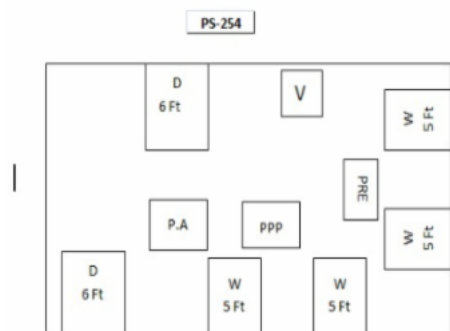

নির্বাচক নিবন্ধন আধিকারিকের স্বাক্ষর

Nazri Naksha

Google Map View

Polling Station Building Front View

Polling Station Front View

Cad View

Key MAP View

1 নাম : সেখ আজহার উদ্দিন পিতার নাম: গোলাম মোস্তাফা বাড়ির নং : n0063 বয়স : 39 লিঙ্গ : পুরুষ	DRW2662393 ফটো উপলব্ধ	2 নাম : শামসাদ আলম পিতার নাম: আব্দুল কুদ্দুস সেখ বাড়ির নং : n0064 বয়স : 42 লিঙ্গ : পুরুষ	RVU1128495 ফটো উপলব্ধ	3 নাম : শাহাজাদী বিবি স্বামীর নাম: সেখ আব্দুল কুদ্দুস বাড়ির নং : n0065 বয়স : 65 লিঙ্গ : মহিলা	DRW2662609 ফটো উপলব্ধ
4 নাম : নীলমনি মুরমু সরেন স্বামীর নাম: খোকন সরেন বাড়ির নং : n0066 বয়স : 45 লিঙ্গ : মহিলা	DRW2673432 ফটো উপলব্ধ	5 নাম : রীনা বিবি স্বামীর নাম: সেখ গিয়াস মণ্ডল বাড়ির নং : n0070 বয়স : 44 লিঙ্গ : মহিলা	DRW1751262 ফটো উপলব্ধ	6 নাম : সাবিনা খাতুন পিতার নাম: সেখ উজির আলি বাড়ির নং : n0139 বয়স : 38 লিঙ্গ : মহিলা	RVU1813195 ফটো উপলব্ধ
7 নাম : রুকসানা খাতুন পিতার নাম: সেখ উজির আলি বাড়ির নং : n0144 বয়স : 40 লিঙ্গ : মহিলা	RVU1939487 ফটো উপলব্ধ	8 নাম : সহিদুল আলি পিতার নাম: সেখ উজির আলি বাড়ির নং : n0144 বয়স : 31 লিঙ্গ : পুরুষ	RVU1939479 ফটো উপলব্ধ	9 নাম : হাসিনা বিবি স্বামীর নাম: সেখ নূর আলম বাড়ির নং : n0144 বয়স : 34 লিঙ্গ : মহিলা	RVU1939495 ফটো উপলব্ধ
10 নাম : সেখ আক্বাস আলি পিতার নাম: সেখ জমাত আলি বাড়ির নং : n0003 বয়স : 42 লিঙ্গ : পুরুষ	RVU1939388 ফটো উপলব্ধ	11 নাম : সেরিনা বেগম স্বামীর নাম: মুরতুজা আলি বাড়ির নং : n0048 বয়স : 40 লিঙ্গ : মহিলা	RVU1684976 ফটো উপলব্ধ	12 নাম : সাজিদা বেগম স্বামীর নাম: আবুল বরকত বাড়ির নং : n0027 বয়স : 61 লিঙ্গ : মহিলা	RVU2417111 ফটো উপলব্ধ
13 নাম : জিয়া মোস্তাফা পিতার নাম: আবুল বরকত বাড়ির নং : n0027 বয়স : 30 লিঙ্গ : পুরুষ	RVU1939610 ফটো উপলব্ধ	14 নাম : আবু কবর পিতার নাম: আবুল বরকত বাড়ির নং : n0027 বয়স : 33 লিঙ্গ : পুরুষ	RVU1684919 ফটো উপলব্ধ	15 নাম : আজমিরা খাতুন স্বামীর নাম: গোলাম মোস্তাফা বাড়ির নং : n0063 বয়স : 49 লিঙ্গ : মহিলা	DRW1571884 ফটো উপলব্ধ
16 নাম : সাবিনা বেগম স্বামীর নাম: মোনতাজ আলি বাড়ির নং : n0048 বয়স : 31 লিঙ্গ : মহিলা	RVU2038743 ফটো উপলব্ধ	17 নাম : মেনতাজ আলি পিতার নাম: মহঃ তুফানি আলি বাড়ির নং : n0048 বয়স : 42 লিঙ্গ : পুরুষ	RVU1939503 ফটো উপলব্ধ	18 নাম : মহাম্মদ আরিফ পিতার নাম: সেখ আব্দুল কালাম বাড়ির নং : n0205 বয়স : 26 লিঙ্গ : পুরুষ	RVU2312007 ফটো উপলব্ধ
19 নাম : সালেমা বিবি স্বামীর নাম: হায়দার আলি সেখ বাড়ির নং : n0056 বয়স : 55 লিঙ্গ : মহিলা	WB/39/274/114209 ফটো উপলব্ধ	20 নাম : সেলিনা খাতুন পিতার নাম: মহঃ হোসেন বাড়ির নং : n0200 বয়স : 27 লিঙ্গ : মহিলা	RVU2311959 ফটো উপলব্ধ	21 নাম : হালিমা খাতুন স্বামীর নাম: সেখ আনসার আলি বাড়ির নং : n0001 বয়স : 57 লিঙ্গ : মহিলা	WB/40/189/582219 ফটো উপলব্ধ
22 নাম : নুরম্মেসা বেগম স্বামীর নাম: মহঃ তুফানী বাড়ির নং : n0048 বয়স : 63 লিঙ্গ : মহিলা	RVU2444123 ফটো উপলব্ধ	23 নাম : মুরতুজা আলি পিতার নাম: মহঃ তুফানী বাড়ির নং : n0048 বয়স : 51 লিঙ্গ : পুরুষ	RVU2444131 ফটো উপলব্ধ	24 নাম : সুলতানা বিবি স্বামীর নাম: সেতাবুল সেখ বাড়ির নং : n0164 বয়স : 41 লিঙ্গ : মহিলা	WSC0982264 ফটো উপলব্ধ
25 নাম : সেতাবুল সেখ পিতার নাম: কাশিমুদ্দিন সেখ বাড়ির নং : n0163 বয়স : 58 লিঙ্গ : পুরুষ	HVH2418242 ফটো উপলব্ধ	26 নাম : সেখ আসিফ আহমেদ পিতার নাম: সেখ আনসার আলি বাড়ির নং : n0001 বয়স : 27 লিঙ্গ : পুরুষ	RVU2235463 ফটো উপলব্ধ	27 নাম : সেখ গোলাম মোস্তাফা পিতার নাম: সেখ আব্দুল সান্তার বাড়ির নং : n0176 বয়স : 51 লিঙ্গ : পুরুষ	RVU2166510 ফটো উপলব্ধ
28 নাম : আজিম্মা খাতুন স্বামীর নাম: সেখ আব্দুল করিম বাড়ির নং : n0139 বয়স : 51 লিঙ্গ : মহিলা	RVU2150092 ফটো উপলব্ধ	29 নাম : সেখ সরিফুল আলি পিতার নাম: সেখ উজির আলি বাড়ির নং : n0139 বয়স : 28 লিঙ্গ : পুরুষ	RVU2150100 ফটো উপলব্ধ	30 নাম : সেখ আব্দুল্লা পিতার নাম: সেখ নবী বক্স বাড়ির নং : n0014 বয়স : 61 লিঙ্গ : পুরুষ	DRW2409654 ফটো উপলব্ধ