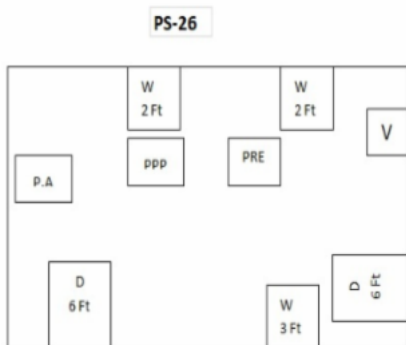

নির্বাচক নিবন্ধন আধিকারিকের স্বাক্ষর

Nazri Naksha

Google Map View

Polling Station Building Front View

Polling Station Front View

Cad View

Key MAP View

1 নাম : আনোয়ারা বেগম স্বামীর নাম : খালেক বাড়ির নং : n0072 বয়স : মহিলা	WB/40/189/057163	ফটো উপলব্ধ	2 নাম : রুপা খাতুন বেগম স্বামীর নাম : ময়দুর রহমান বাড়ির নং : n0071 বয়স : 30 লিঙ্গ : মহিলা	RVU1980176	ফটো উপলব্ধ	3 নাম : রুমু রায়(বেরাগ্য) স্বামীর নাম : প্রভাষ রায় বাড়ির নং : n0070 বয়স : 39 লিঙ্গ : মহিলা	GFY2514859	ফটো উপলব্ধ
4 নাম : রাকিবা খাতুন স্বামীর নাম : আবিদ আলী বাড়ির নং : n0070 বয়স : 45 লিঙ্গ : মহিলা	DRW2247559	ফটো উপলব্ধ	5 নাম : আবিদ আলি পিতার নাম : মহম্মাদ বাড়ির নং : n0070 বয়স : 49 লিঙ্গ : পুরুষ	WB/40/189/057340	ফটো উপলব্ধ	6 নাম : সাবির আলি পিতার নাম : মহম্মাদ আলি বাড়ির নং : n0070 বয়স : 44 লিঙ্গ : পুরুষ	DRW2519908	ফটো উপলব্ধ
7 নাম : আহম্মালেক পিতার নাম : সাত্তার বাড়ির নং : n0023 বয়স : 79 লিঙ্গ : পুরুষ	WB/40/189/057170	ফটো উপলব্ধ	8 নাম : গরিমা বিবি স্বামীর নাম : খালেক বাড়ির নং : n0020 বয়স : 71 লিঙ্গ : মহিলা	WB/40/189/057022	ফটো উপলব্ধ	9 নাম : টকটুকি বিবি স্বামীর নাম : সেখ সামিরুল রহমান বাড়ির নং : n0009 বয়স : 40 লিঙ্গ : মহিলা	RVU1269547	ফটো উপলব্ধ
10 নাম : রুকসোনা বিবি স্বামীর নাম : সেখ সেলিম বাড়ির নং : n0019 বয়স : 44 লিঙ্গ : মহিলা	DRW2208817	ফটো উপলব্ধ	11 নাম : সেখ সামিরুল পিতার নাম : সেখ ফজলুল রহমান বাড়ির নং : n0019 বয়স : 44 লিঙ্গ : পুরুষ	DRW1724236	ফটো উপলব্ধ	12 নাম : মিনা বিবি স্বামীর নাম : সেখ জিয়ারুল রহমান বাড়ির নং : n0019 বয়স : 45 লিঙ্গ : মহিলা	DRW2519924	ফটো উপলব্ধ
13 নাম : সেখ জিয়ারুল রহমান পিতার নাম : সেখ ফজলুল রহমান বাড়ির নং : n0019 বয়স : 47 লিঙ্গ : পুরুষ	DRW1722396	ফটো উপলব্ধ	14 নাম : ফরিদা খাতুন স্বামীর নাম : ফজলুল বাড়ির নং : n0019 বয়স : 61 লিঙ্গ : মহিলা	WB/40/189/057212	ফটো উপলব্ধ	15 নাম : মহম্মাদ আলি পিতার নাম : হাসানআলি বাড়ির নং : n0070 বয়স : 69 লিঙ্গ : পুরুষ	WB/40/189/057266	ফটো উপলব্ধ
16 নাম : ডালিয়া বিবি স্বামীর নাম : সেখ নাসিরুদ্দিন ইসলাম বাড়ির নং : n0069 বয়স : 43 লিঙ্গ : মহিলা	DRW2208783	ফটো উপলব্ধ	17 নাম : সেখ নসিরুদ্দিন ইসলাম পিতার নাম : নজরুল ইসলাম বাড়ির নং : n0069 বয়স : 43 লিঙ্গ : পুরুষ	DRW2017374	ফটো উপলব্ধ	18 নাম : সেখ নজরুল ইসলাম পিতার নাম : মুবিএলহক বাড়ির নং : n0069 বয়স : 63 লিঙ্গ : পুরুষ	RVU2944619	ফটো উপলব্ধ
19 নাম : আমাতুল্লা বেগম স্বামীর নাম : রফিকুল ইসলাম বাড়ির নং : n0068 বয়স : 47 লিঙ্গ : মহিলা	DRW1723014	ফটো উপলব্ধ	20 নাম : রাজিয়া বিবি স্বামীর নাম : গোলামরসুল বাড়ির নং : n0067 বয়স : 76 লিঙ্গ : মহিলা	WB/40/189/057351	ফটো উপলব্ধ	21 নাম : সাহানারা খাতুন স্বামীর নাম : সেখ নিজামউদ্দিন বাড়ির নং : n0059 বয়স : 46 লিঙ্গ : মহিলা	RVU1336080	ফটো উপলব্ধ
22 নাম : সেখ সাইফুদ্দিন পিতার নাম : সেখ আব্দুল খালেক বাড়ির নং : n0059 বয়স : 43 লিঙ্গ : পুরুষ	RVU1335843	ফটো উপলব্ধ	23 নাম : সেখ নিজামউদ্দিন পিতার নাম : সেখ আব্দুল খালেক বাড়ির নং : n0059 বয়স : 46 লিঙ্গ : পুরুষ	RVU1336072	ফটো উপলব্ধ	24 নাম : নাগিস সুলতানা স্বামীর নাম : মনিরুল ইসলাম বাড়ির নং : n0059 বয়স : 31 লিঙ্গ : মহিলা	RVU1844455	ফটো উপলব্ধ
25 নাম : মনিরুল ইসলাম পিতার নাম : খবিরুল ইসলাম বাড়ির নং : n0059 বয়স : 39 লিঙ্গ : পুরুষ	RVU1844539	ফটো উপলব্ধ	26 নাম : লুৎফা খাতুন স্বামীর নাম : সাইদুল হক বাড়ির নং : n0058 বয়স : 48 লিঙ্গ : মহিলা	DRW2520401	ফটো উপলব্ধ	27 নাম : সাইদুল হক পিতার নাম : আব্দুস সালাম বাড়ির নং : n0058 বয়স : 57 লিঙ্গ : পুরুষ	RVU2410751	ফটো উপলব্ধ
28 নাম : নীলিনা হক পিতার নাম : ইমদাদুল হক বাড়ির নং : n0058 বয়স : 30 লিঙ্গ : মহিলা	RVU1844463	ফটো উপলব্ধ	29 নাম : ইমদাদুল হক পিতার নাম : আব্দুস সালাম বাড়ির নং : n0058 বয়স : 61 লিঙ্গ : পুরুষ	DRW1785823	ফটো উপলব্ধ	30 নাম : খন্দেকার মহঃ সামিম পিতার নাম : খন্দেকার আনসার আলি বাড়ির নং : n0028 বয়স : 40 লিঙ্গ : পুরুষ	RVU1335900	ফটো উপলব্ধ