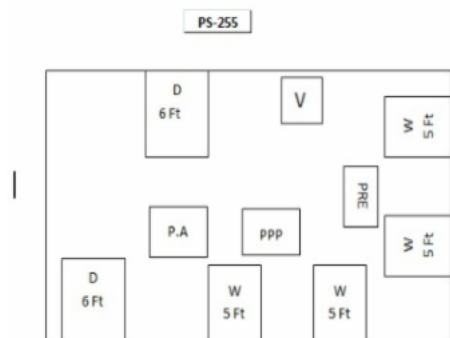

নির্বাচক নিবন্ধন আধিকারিকের স্বাক্ষর

Nazri Naksha

Google Map View

Polling Station Building Front View

Polling Station Front View

Cad View

Key MAP View

1 নাম : ফতেমা বিবি স্বামীর নাম: সেখ নূরুল ইসলাম বাড়ির নং : n0033 বয়স : 59 লিঙ্গ : মহিলা	DRW2579092 ফটো উপলব্ধ	2 নাম : সেখ সাজাহান পিতার নাম: সেখ নূর ইসলাম বাড়ির নং : n0033 বয়স : 45 লিঙ্গ : পুরুষ	RVU1940022 ফটো উপলব্ধ	3 নাম : সেখ সাহিদ আলি পিতার নাম: সেখ নূর ইসলাম বাড়ির নং : n0033 বয়স : 44 লিঙ্গ : পুরুষ	RVU1939990 ফটো উপলব্ধ
4 নাম : সেখ আখতার হোসেন মায়ের নাম: মোসালেমা বিবি বাড়ির নং : n0034 বয়স : 45 লিঙ্গ : পুরুষ	DRW2663318 ফটো উপলব্ধ	5 নাম : হাসিনা বিবি স্বামীর নাম: সেখ ইসরাইল বাড়ির নং : n0108 বয়স : 63 লিঙ্গ : মহিলা	RVU1569516 ফটো উপলব্ধ	6 নাম : সেখ ইদ্রিশ পিতার নাম: সেখ সামসুল হক বাড়ির নং : n0109 বয়স : 37 লিঙ্গ : পুরুষ	RVU1686088 ফটো উপলব্ধ
7 নাম : তুহিনা খাতুন স্বামীর নাম: সেখ সাহিদ বাড়ির নং : n0117 বয়স : 41 লিঙ্গ : মহিলা	RVU1940014 ফটো উপলব্ধ	8 নাম : হালিমা বিবি স্বামীর নাম: কাওসার আলি বাড়ির নং : n0121 বয়স : 43 লিঙ্গ : মহিলা	DRW2554186 ফটো উপলব্ধ	9 নাম : তছুরা বিবি স্বামীর নাম: সেখ মইনুদ্দিন বাড়ির নং : n0015 বয়স : 67 লিঙ্গ : মহিলা	DRW1704501 ফটো উপলব্ধ
10 নাম : সেখ গোলাম মোস্তফা পিতার নাম: সেখ মইনুদ্দিন বাড়ির নং : n0015 বয়স : 47 লিঙ্গ : পুরুষ	DRW1703495 ফটো উপলব্ধ	11 নাম : সেখ ইনসান আলী পিতার নাম: সেখ আনোয়ার আলী বাড়ির নং : n0027 বয়স : 42 লিঙ্গ : পুরুষ	DRW2411528 ফটো উপলব্ধ	12 নাম : কাওসারআলি পিতার নাম: হবিবর রহমান বাড়ির নং : n0028 বয়স : 61 লিঙ্গ : পুরুষ	DRW1708817 ফটো উপলব্ধ
13 নাম : জাহানারা খাতুন স্বামীর নাম: এরসাদ আলি বাড়ির নং : n0028 বয়স : 56 লিঙ্গ : মহিলা	DRW2411460 ফটো উপলব্ধ	14 নাম : রহিমা বিবি স্বামীর নাম: আ হাশেম বাড়ির নং : n0029 বয়স : 63 লিঙ্গ : মহিলা	DRW1701929 ফটো উপলব্ধ	15 নাম : সাহেরা বিবি স্বামীর নাম: আ রসিদ বাড়ির নং : n0009 বয়স : 69 লিঙ্গ : মহিলা	DRW1707553 ফটো উপলব্ধ
16 নাম : সেখ মহঃ মহসীন পিতার নাম: সেখ আ লতিফ বাড়ির নং : n0010 বয়স : 65 লিঙ্গ : পুরুষ	DRW1704691 ফটো উপলব্ধ	17 নাম : সেখ জাহাঙ্গীর আলি পিতার নাম: মহঃ মহসীন বাড়ির নং : n0010 বয়স : 38 লিঙ্গ : পুরুষ	DRW2712800 ফটো উপলব্ধ	18 নাম : সাবিনা ইয়াসমিন বেগম স্বামীর নাম: সেখ জাহাঙ্গীর বাড়ির নং : n0010 বয়স : 34 লিঙ্গ : মহিলা	RVU2038834 ফটো উপলব্ধ
19 নাম : সেখ ইসমাইল পিতার নাম: মহ ইউসুফ বাড়ির নং : n0012 বয়স : 65 লিঙ্গ : পুরুষ	DRW1708775 ফটো উপলব্ধ	20 নাম : ইসমাতারা বিবি স্বামীর নাম: সেখ ইসমাইল বাড়ির নং : n0012 বয়স : 58 লিঙ্গ : মহিলা	DRW1706522 ফটো উপলব্ধ	21 নাম : সুরজা বিবি স্বামীর নাম: সেখ ইসাহক বাড়ির নং : n0013 বয়স : 79 লিঙ্গ : মহিলা	DRW1707389 ফটো উপলব্ধ
22 নাম : ওমোনশেখা খাতুন স্বামীর নাম: সেখ সামসুল হক বাড়ির নং : n0013 বয়স : 50 লিঙ্গ : মহিলা	DRW1707439 ফটো উপলব্ধ	23 নাম : হামিদা খাতুন স্বামীর নাম: সেখ আক্তার আলি বাড়ির নং : n0095 বয়স : 42 লিঙ্গ : মহিলা	RVU1940030 ফটো উপলব্ধ	24 নাম : সেখ আকাস আলি পিতার নাম: জাকেরআলি বাড়ির নং : n0001 বয়স : 68 লিঙ্গ : পুরুষ	DRW1707710 ফটো উপলব্ধ
25 নাম : তোছুরা বিবি স্বামীর নাম: সেখ আকাসআলি বাড়ির নং : n0001 বয়স : 57 লিঙ্গ : মহিলা	DRW1707728 ফটো উপলব্ধ	26 নাম : মোসাঃ আজমীরা খাতুন পিতার নাম: সেখ আকাস বাড়ির নং : n0001 বয়স : 39 লিঙ্গ : মহিলা	DRW2712891 ফটো উপলব্ধ	27 নাম : সেখ নূরমহম্মদ পিতার নাম: সেখ বাসেদ বাড়ির নং : n0003 বয়স : 76 লিঙ্গ : পুরুষ	DRW1708601 ফটো উপলব্ধ
28 নাম : আনোয়ারা বিবি স্বামীর নাম: সেখ নূরমহম্মদ বাড়ির নং : n0003 বয়স : 71 লিঙ্গ : মহিলা	DRW1707827 ফটো উপলব্ধ	29 নাম : মোসাম্মাঃ আঙ্গুরা খাতুন স্বামীর নাম: সেখ নূরুল ইসলাম বাড়ির নং : n0003 বয়স : 35 লিঙ্গ : মহিলা	RVU1462951 ফটো উপলব্ধ	30 নাম : সেখ মফিজুল পিতার নাম: সেখ নূর মহম্মদ বাড়ির নং : n0003 বয়স : 40 লিঙ্গ : পুরুষ	RVU1136324 ফটো উপলব্ধ