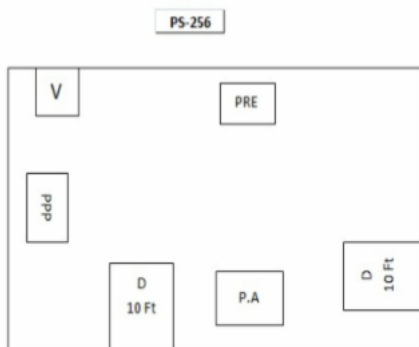

নির্বাচক নিবন্ধন আধিকারিকের স্বাক্ষর

Nazri Naksha

Google Map View

Polling Station Building Front View

Polling Station Front View

Cad View

Key MAP View

1 নাম : মহম্মদ রফিক পিতার নাম: সেখ সবুর আলি বাড়ির নং : এন0037 বয়স : 61 লিঙ্গ : পুরুষ	RVU1307057 ফটো উপলব্ধ	2 নাম : মহম্মদ ফিরোজ পিতার নাম: মহম্মদ রফিক বাড়ির নং : এন0037 বয়স : 36 লিঙ্গ : পুরুষ	RVU1463041 ফটো উপলব্ধ	3 নাম : সাহিদা বিবি পিতার নাম: সেখ আলীউদ্দিন বাড়ির নং : এন0055 বয়স : 37 লিঙ্গ : মহিলা	RVU1940543 ফটো উপলব্ধ
4 নাম : রেনুকা বিবি স্বামীর নাম: সেখ সামসের আলি বাড়ির নং : n0007 বয়স : 63 লিঙ্গ : মহিলা	DRW1703834 ফটো উপলব্ধ	5 নাম : সেখ হোসেন পিতার নাম: সেখ সামসের আলী বাড়ির নং : n0007 বয়স : 31 লিঙ্গ : পুরুষ	RVU1813963 ফটো উপলব্ধ	6 নাম : সেখ আলিম পিতার নাম: সেখ কালাম বাড়ির নং : n0008 বয়স : 33 লিঙ্গ : পুরুষ	RVU1813823 ফটো উপলব্ধ
7 নাম : সেখ ইদ্রিশ পিতার নাম: সেখ মনসুর বাড়ির নং : n0009 বয়স : 55 লিঙ্গ : পুরুষ	DRW1708452 ফটো উপলব্ধ	8 নাম : সেখ সামসের পিতার নাম: সেখ মনসুর বাড়ির নং : n0009 বয়স : 53 লিঙ্গ : পুরুষ	DRW1703883 ফটো উপলব্ধ	9 নাম : মমতাজ বেগম স্বামীর নাম: সেখ সামসের বাড়ির নং : n0009 বয়স : 46 লিঙ্গ : মহিলা	DRW2674158 ফটো উপলব্ধ
10 নাম : সেখ ইয়াকিন পিতার নাম: সেখ মনসুর বাড়ির নং : n0009 বয়স : 50 লিঙ্গ : পুরুষ	DRW1708692 ফটো উপলব্ধ	11 নাম : মহাবুন্নেসা বিবি স্বামীর নাম: সেখ রাকিব আলি বাড়ির নং : n0009 বয়স : 34 লিঙ্গ : মহিলা	RVU1569573 ফটো উপলব্ধ	12 নাম : সামেনা বিবি স্বামীর নাম: সেখ আয়নাল বাড়ির নং : n0010 বয়স : 56 লিঙ্গ : মহিলা	DRW1706126 ফটো উপলব্ধ
13 নাম : ফরিদা খাতুন স্বামীর নাম: সেখ ইরফান আলি বাড়ির নং : n0074 বয়স : 34 লিঙ্গ : মহিলা	RVU1940238 ফটো উপলব্ধ	14 নাম : সেখ মিরাজ আলী পিতার নাম: সেখ আকবর আলী বাড়ির নং : n0075 বয়স : 46 লিঙ্গ : পুরুষ	RVU1686146 ফটো উপলব্ধ	15 নাম : ফতেমা বিবি স্বামীর নাম: সেখ রমজান আলী বাড়ির নং : n0064 বয়স : 47 লিঙ্গ : মহিলা	DRW1702216 ফটো উপলব্ধ
16 নাম : মহঃ ওসমান পিতার নাম: হোসেন আলি বাড়ির নং : n0064 বয়স : 42 লিঙ্গ : পুরুষ	DRW2663490 ফটো উপলব্ধ	17 নাম : ফরিদা বেগম স্বামীর নাম: সেখ নূরমহম্মদ বাড়ির নং : n0065 বয়স : 67 লিঙ্গ : মহিলা	DRW1703438 ফটো উপলব্ধ	18 নাম : সেখ গিয়াসউদ্দিন পিতার নাম: সেখ কায়েমউদ্দিন বাড়ির নং : n0065 বয়স : 47 লিঙ্গ : পুরুষ	RVU1569730 ফটো উপলব্ধ
19 নাম : সালমা খাতুন স্বামীর নাম: সেখ গিয়াসুদ্দিন বাড়ির নং : n0065 বয়স : 34 লিঙ্গ : মহিলা	RVU2039287 ফটো উপলব্ধ	20 নাম : মহম্মদ ইসমাইল পিতার নাম: হাজি সেখ জুর মহম্মদ বাড়ির নং : n0066 বয়স : 71 লিঙ্গ : পুরুষ	DRW1701739 ফটো উপলব্ধ	21 নাম : মহম্মদ ফারুক পিতার নাম: মহম্মদ ইসমাইল বাড়ির নং : n0066 বয়স : 43 লিঙ্গ : পুরুষ	DRW2664118 ফটো উপলব্ধ
22 নাম : সামিমা বেগম স্বামীর নাম: মহম্মদ ফারুক বাড়ির নং : n0066 বয়স : 34 লিঙ্গ : মহিলা	RVU1940592 ফটো উপলব্ধ	23 নাম : মহম্মদ মারুফ পিতার নাম: মহম্মদ ইসমাইল বাড়ির নং : n0066 বয়স : 38 লিঙ্গ : পুরুষ	DRW2663417 ফটো উপলব্ধ	24 নাম : ফতেমা বিবি স্বামীর নাম: মহ ইসমাইল বাড়ির নং : n0066 বয়স : 66 লিঙ্গ : মহিলা	DRW1709005 ফটো উপলব্ধ
25 নাম : মনুয়ারা বিবি স্বামীর নাম: কুরবান আলি বাড়ির নং : n0050 বয়স : 48 লিঙ্গ : মহিলা	DRW1705268 ফটো উপলব্ধ	26 নাম : সেখ নাজিম পিতার নাম: সেখ নাজরুল বাড়ির নং : n0060 বয়স : 38 লিঙ্গ : পুরুষ	RVU1569615 ফটো উপলব্ধ	27 নাম : সেখ আনারুল পিতার নাম: সেখ নাজরুল হক বাড়ির নং : n0050 বয়স : 31 লিঙ্গ : পুরুষ	RVU1814151 ফটো উপলব্ধ
28 নাম : জামিলা বিবি স্বামীর নাম: সেখ সাহার আলি বাড়ির নং : n0026 বয়স : 63 লিঙ্গ : মহিলা	DRW2674729 ফটো উপলব্ধ	29 নাম : মোস্তাফা সেখ পিতার নাম: সেখ সাহার আলি বাড়ির নং : n0026 বয়স : 39 লিঙ্গ : পুরুষ	RVU1300029 ফটো উপলব্ধ	30 নাম : জ্যোৎস্না বিবি স্বামীর নাম: মোস্তাফা সেখ বাড়ির নং : n0026 বয়স : 34 লিঙ্গ : মহিলা	RVU1686559 ফটো উপলব্ধ