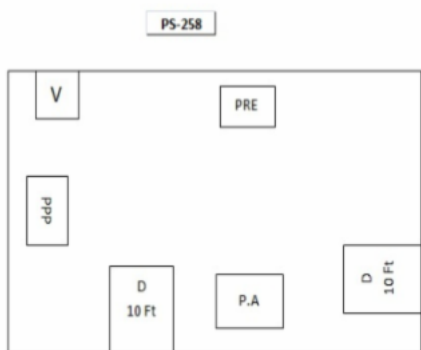

নির্বাচক তালিকা 2026 S25 পশ্চিমবঙ্গ

বিধানসভা নির্বাচনক্ষেত্রের নং, নাম ও সংরক্ষণের স্থিতি : 192 - পাণ্ডুয়া (সাধারণ)		অংশ নং : 263			
বিধানসভা নির্বাচনক্ষেত্রটি যে লোকসভা নির্বাচনক্ষেত্রের / ক্ষেত্রসমূহের অন্তর্ভুক্ত তার নং, নাম ও সংরক্ষণ স্থিতি : 28 - হুগলী (সাধারণ)					
1. সংশোধনের পূর্ণ বিবরণ					
সংশোধনের বৎসর :	2026	নির্বাচক তালিকার পরিচিতি :			
ভিত্তি তারিখ :	01-01-2026	বিশেষ নিবিড় সংশোধন ২০২৬ এর চূড়ান্ত ভোটার তালিকার সহিত 09-04-2026 তারিখ অবধি সংশোধিত নির্বাচক তালিকা			
সংশোধনের প্রকৃতি :	ধারাবাহিক সংশোধন 2026				
প্রকাশনার তারিখ :	09-04-2026				
2. অংশ ও নির্বাচনী এলাকার পূর্ণ বিবরণ :					
অংশের ভাগ নং ও নাম :					
1-শান্তিনগর	প্রধান শহর/গ্রাম		: বাগময়দান		
2-ঠাকুরপাড়া	ওয়ার্ড		:		
3-বাগ ময়দান	থানা		: পান্ডুয়া		
4-দাই পুকুর	গ্রাম পঞ্চগায়েত		: ক্ষীরকুন্ডি নামাজ গ্রাম নিয়ালা		
5-দাই পুকুর দক্ষিণ	ব্লক		: পাণ্ডুয়া		
6-কোল্ডস্টোরের পাশ	মহকুমা		: হুগলী সদর		
7-চামড়াখুঁটি	জেলা		: হুগলী		
	পিন		: 712149		
3. ভোট গ্রহন কেন্দ্রের পূর্ণ বিবরণ :					
ভোট গ্রহন কেন্দ্রের নং, নাম :	ভোট গ্রহন কেন্দ্রের শ্রেণী :		গ্রামীণ		
263 - বাগময়দান প্রাথমিক বিদ্যালয়	এই অংশে সহায়ক ভোটগ্রহন কেন্দ্রের সংখ্যা		0		
ভোট গ্রহন কেন্দ্রের ঠিকানা :	:				
বাগময়দান প্রাথমিক বিদ্যালয়, - রুম-1, বাগময়দান					
4. নির্বাচকের সংখ্যা :					
প্রথম ক্রমিক নং	শেষ ক্রমিক নং	মোট সংখ্যা			
		পুরুষ	মহিলা	তৃতীয় লিঙ্গ	মোট
1	1238	600	585	0	1185

নির্বাচক নিবন্ধন আধিকারিকের স্বাক্ষর

Nazri Naksha

Google Map View

Polling Station Building Front View

Polling Station Front View

Cad View

Key MAP View

বিধানসভা নির্বাচনক্ষেত্রের নং, নাম : 192-পাণ্ডুয়া
ভাগ নং, নাম : 1-শান্তিনগর