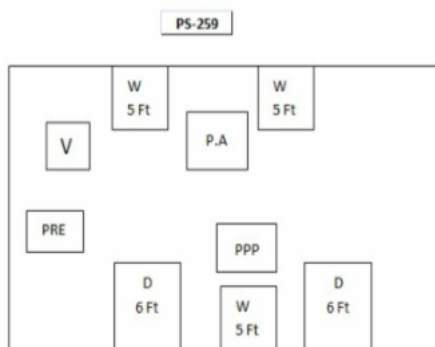

নির্বাচক নিবন্ধন আধিকারিকের স্বাক্ষর

Nazri Naksha

Google Map View

Polling Station Building Front View

Polling Station Front View

Cad View

Key MAP View

1 নাম : হাসিবাহেদুল স্বামীর নাম : মনিরুল ইসলাম মৌল্লা বাড়ির নং : n0078 বয়স : 52 লিঙ্গ : মহিলা	DRW2635746 ফটো উপলব্ধ	2 নাম : সেখ মইনুজ্জামান স্বামীর নাম : হাজিনা বিবি বাড়ির নং : n0044 বয়স : 39 লিঙ্গ : পুরুষ	DRW2665883 ফটো উপলব্ধ	3 নাম : রসিদ সেখ স্বামীর নাম : জলিল সেখ বাড়ির নং : n0046 বয়স : 64 লিঙ্গ : পুরুষ	DRW2665909 ফটো উপলব্ধ
4 নাম : কাঞ্চন সাহা স্বামীর নাম : শেখ কৌন সাহা বাড়ির নং : n0062 বয়স : 39 লিঙ্গ : মহিলা	DRW2665982 ফটো উপলব্ধ	5 নাম : সিবেন সাহা স্বামীর নাম : খোকন সাহা বাড়ির নং : n0062 বয়স : 40 লিঙ্গ : পুরুষ	RVU1570696 ফটো উপলব্ধ	6 নাম : সেখ লালু স্বামীর নাম : সেখ কানু বাড়ির নং : n0060 বয়স : 40 লিঙ্গ : পুরুষ	RVU1148105 ফটো উপলব্ধ
7 নাম : কাজী মহঃ জওহর পিতার নাম : কাজী নাসির আহাম্মদ বাড়ির নং : n0068 বয়স : 30 লিঙ্গ : পুরুষ	RVU1942416 ফটো উপলব্ধ	8 নাম : মহঃ জুবায়ের স্বামীর নাম : মহঃ কালাম বাড়ির নং : n0072 বয়স : 38 লিঙ্গ : পুরুষ	RVU1570639 ফটো উপলব্ধ	9 নাম : মহঃ জুবায়ের স্বামীর নাম : মহঃ কালাম বাড়ির নং : n0072 বয়স : 38 লিঙ্গ : পুরুষ	RVU1815299 ফটো উপলব্ধ
10 নাম : জয়নাব বিবি স্বামীর নাম : মহঃ কালাম বাড়ির নং : n0073 বয়স : 60 লিঙ্গ : মহিলা	RVU1465061 ফটো উপলব্ধ	11 নাম : জিন্নাত আরা বেগম স্বামীর নাম : সেখ সামিম উল হক বাড়ির নং : n0080 বয়স : 44 লিঙ্গ : মহিলা	DRW2404127 ফটো উপলব্ধ	12 নাম : লালু বাবু বিবি স্বামীর নাম : নূর আলম বাড়ির নং : n0090 বয়স : 45 লিঙ্গ : মহিলা	RVU1570621 ফটো উপলব্ধ
13 নাম : ফরিদা খাতুন স্বামীর নাম : মহঃ মহসীন বাড়ির নং : n0093 বয়স : 55 লিঙ্গ : মহিলা	RVU1570670 ফটো উপলব্ধ	14 নাম : মহঃ মহসীন পিতার নাম : মহঃ ইলিয়াস বাড়ির নং : n0094 বয়স : 66 লিঙ্গ : পুরুষ	RVU1570688 ফটো উপলব্ধ	15 নাম : ফরিদ আহাম্মদ পিতার নাম : মহঃ মহসীন বাড়ির নং : n0094 বয়স : 32 লিঙ্গ : পুরুষ	RVU1687946 ফটো উপলব্ধ
16 নাম : ফুলজান বিবি স্বামীর নাম : মজলু সেখ বাড়ির নং : n0097 বয়স : 57 লিঙ্গ : মহিলা	RVU1570738 ফটো উপলব্ধ	17 নাম : মুস্তাক আহমেদ স্বামীর নাম : মহঃ সেলিম বাড়ির নং : n0107 বয়স : 47 লিঙ্গ : পুরুষ	RVU1571298 ফটো উপলব্ধ	18 নাম : জাহানারা বিবি স্বামীর নাম : মুস্তাক আহমেদ বাড়ির নং : n0108 বয়স : 42 লিঙ্গ : মহিলা	DRW2417947 ফটো উপলব্ধ
19 নাম : হানিফা খাতুন স্বামীর নাম : সেখ সামসুদ্দিন বাড়ির নং : n0328 বয়স : 41 লিঙ্গ : মহিলা	DRW2206514 ফটো উপলব্ধ	20 নাম : আজমিরা বিবি স্বামীর নাম : সেখ রহমান বাড়ির নং : n0330 বয়স : 60 লিঙ্গ : মহিলা	WB/40/189/597628 ফটো উপলব্ধ	Q 21 নাম : লীলাবতী কিঞ্চন পিতার নাম : মাঝি কিঞ্চন বাড়ির নং : বয়স : 39 লিঙ্গ : মহিলা	DRW2665677 ফটো উপলব্ধ
22 নাম : ডায়না মার্ভি পিতার নাম : বরকা মার্ভি বাড়ির নং : n0028 বয়স : 53 লিঙ্গ : মহিলা	DRW2665727 ফটো উপলব্ধ	23 নাম : হাসান আলি সেখ পিতার নাম : মনজুর আলি সেখ বাড়ির নং : n0030 বয়স : 39 লিঙ্গ : পুরুষ	DRW2665743 ফটো উপলব্ধ	24 নাম : নাজিমা খাতুন স্বামীর নাম : সাকিনা বিবি বাড়ির নং : n0032 বয়স : 41 লিঙ্গ : মহিলা	DRW2665768 ফটো উপলব্ধ
25 নাম : মুনী বিবি স্বামীর নাম : সেখ বেচু বাড়ির নং : n0034 বয়স : 53 লিঙ্গ : মহিলা	DRW2665784 ফটো উপলব্ধ	26 নাম : বিনা মালিক স্বামীর নাম : সঞ্জিত মালিক বাড়ির নং : n0038 বয়স : 38 লিঙ্গ : মহিলা	DRW2665826 ফটো উপলব্ধ	27 নাম : সেখ রহমত আলি স্বামীর নাম : সাকিনা বিবি বাড়ির নং : n0039 বয়স : 39 লিঙ্গ : পুরুষ	DRW2665834 ফটো উপলব্ধ
28 নাম : মেরিতা টুডু পিতার নাম : মসুদিয়াল টুডু বাড়ির নং : n0040 বয়স : 39 লিঙ্গ : মহিলা	DRW2665842 ফটো উপলব্ধ	29 নাম : ইসরাফিল সেখ পিতার নাম : গোলাম মোস্তাফা সেখ বাড়ির নং : n0041 বয়স : 46 লিঙ্গ : পুরুষ	RVU1687979 ফটো উপলব্ধ	30 নাম : হামিদা বিবি স্বামীর নাম : সেখ ইসরাফিল বাড়ির নং : n0041 বয়স : 41 লিঙ্গ : মহিলা	DRW2665859 ফটো উপলব্ধ