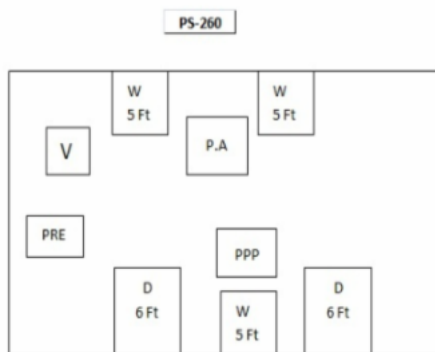

নির্বাচক নিবন্ধন আধিকারিকের স্বাক্ষর

Nazri Naksha

Google Map View

Polling Station Building Front View

Polling Station Front View

Cad View

Key MAP View

1 নাম : মসলেমা বিবি স্বামীর নাম: মহ হোসেন বাড়ির নং : n0026 বয়স : 53 লিঙ্গ : মহিলা	DRW2579878 ফটো উপলব্ধ	2 নাম : সেখ রাজু পিতার নাম: মহঃ হোসেন বাড়ির নং : n0026 বয়স : 38 লিঙ্গ : পুরুষ	RVU1465897 ফটো উপলব্ধ	3 নাম : রূপসানা বিবি স্বামীর নাম: সেখ রাজু বাড়ির নং : n0026 বয়স : 31 লিঙ্গ : মহিলা	RVU1943018 ফটো উপলব্ধ
4 নাম : ইসমাইল পিতার নাম: হোসেন মহঃ বাড়ির নং : n0027 বয়স : 40 লিঙ্গ : পুরুষ	RVU1570985 ফটো উপলব্ধ	5 নাম : জাকির হোসেন পিতার নাম: হোসেন মহঃ বাড়ির নং : n0027 বয়স : 40 লিঙ্গ : পুরুষ	RVU1571017 ফটো উপলব্ধ	6 নাম : সেখ ইব্রাহিম পিতার নাম: সেখ হোসেন বাড়ির নং : n0027 বয়স : 38 লিঙ্গ : পুরুষ	RVU1465905 ফটো উপলব্ধ
7 নাম : নীহার বিবি স্বামীর নাম: মুস্তফা গোলাম বাড়ির নং : n0028 বয়স : 52 লিঙ্গ : মহিলা	RVU2452480 ফটো উপলব্ধ	8 নাম : আমেনা বিবি স্বামীর নাম: কলিম খান বাড়ির নং : n0034 বয়স : 51 লিঙ্গ : মহিলা	WB/40/189/609343 ফটো উপলব্ধ	9 নাম : নাসিমা খাতুন পিতার নাম: কলিম খান বাড়ির নং : n0034 বয়স : 44 লিঙ্গ : মহিলা	DRW2187003 ফটো উপলব্ধ
10 নাম : ফিরোজ খান পিতার নাম: কলিম খান বাড়ির নং : n0034 বয়স : 38 লিঙ্গ : পুরুষ	DRW2666543 ফটো উপলব্ধ	11 নাম : সেখ আক্রাম পিতার নাম: মহঃ আজাদ বাড়ির নং : n0035 বয়স : 40 লিঙ্গ : পুরুষ	RVU1943166 ফটো উপলব্ধ	12 নাম : সেখ আসগার পিতার নাম: মহঃ আজাদ বাড়ির নং : n0035 বয়স : 37 লিঙ্গ : পুরুষ	RVU1153139 ফটো উপলব্ধ
13 নাম : সাজো বিবি স্বামীর নাম: আজাদ বাড়ির নং : n0035 বয়স : 68 লিঙ্গ : মহিলা	WB/40/189/609179 ফটো উপলব্ধ	14 নাম : আনসুরা বিবি স্বামীর নাম: সেখ আক্রাম বাড়ির নং : n0035 বয়স : 33 লিঙ্গ : মহিলা	RVU1943000 ফটো উপলব্ধ	15 নাম : মীর মোবারক হোসেন পিতার নাম: মীর আহম্মদ হোসেন বাড়ির নং : n0019 বয়স : 49 লিঙ্গ : পুরুষ	DRW2415859 ফটো উপলব্ধ
16 নাম : মীর সাজ্জাদ হোসেন পিতার নাম: মীর সাহাদাত হোসেন বাড়ির নং : n0020 বয়স : 32 লিঙ্গ : পুরুষ	RVU1942986 ফটো উপলব্ধ	17 নাম : মীর মোজাফফর হোসেন পিতার নাম: মীর মহঃ হোসেন বাড়ির নং : n0021 বয়স : 59 লিঙ্গ : পুরুষ	DRW1575125 ফটো উপলব্ধ	18 নাম : আমিনা বেগম স্বামীর নাম: মীর মোজাফফর হোসেন বাড়ির নং : n0021 বয়স : 44 লিঙ্গ : মহিলা	DRW2416980 ফটো উপলব্ধ
19 নাম : সামিমা খাতুন স্বামীর নাম: মহঃ আব্দুস সালাম বাড়ির নং : n0014 বয়স : 64 লিঙ্গ : মহিলা	WB/40/189/609227 ফটো উপলব্ধ	20 নাম : মহঃ আব্দুস সাকিল পিতার নাম: মহঃ আব্দুস সালাম বাড়ির নং : n0014 বয়স : 36 লিঙ্গ : পুরুষ	RVU1466077 ফটো উপলব্ধ	21 নাম : আব্দুল রায়হান পিতার নাম: আঃ হাকিম বাড়ির নং : n0015 বয়স : 61 লিঙ্গ : পুরুষ	WB/40/189/609383 ফটো উপলব্ধ
22 নাম : নাজেমা খাতুন স্বামীর নাম: আব্দুল রায়হান বাড়ির নং : n0015 বয়স : 53 লিঙ্গ : মহিলা	WB/40/189/609384 ফটো উপলব্ধ	23 নাম : আব্দুল রাজীব পিতার নাম: আব্দুল রায়হান বাড়ির নং : n0015 বয়স : 39 লিঙ্গ : পুরুষ	RVU1815794 ফটো উপলব্ধ	24 নাম : বৈশালী অধিকারী স্বামীর নাম: তরুন অধিকারী বাড়ির নং : n0015 বয়স : 50 লিঙ্গ : মহিলা	WB/27/186/372318 ফটো উপলব্ধ
25 নাম : নাইরিন খাতুন পিতার নাম: খন্দেকার আফসার আলি বাড়ির নং : n0008 বয়স : 40 লিঙ্গ : মহিলা	RVU1300797 ফটো উপলব্ধ	26 নাম : নাফিসা খন্দেকার পিতার নাম: খন্দেকার আফসার আলি খন্দেকার বাড়ির নং : n0008 বয়স : 45 লিঙ্গ : মহিলা	RVU1300821 ফটো উপলব্ধ	27 নাম : খন্দেকার রাজীব আলি পিতার নাম: খন্দেকার আফসার আলি বাড়ির নং : n0008 বয়স : 37 লিঙ্গ : পুরুষ	RVU1300789 ফটো উপলব্ধ
28 নাম : খন্দেকার আফসার আলি পিতার নাম: খন্দেকার গোলাম সুফী বাড়ির নং : n0008 বয়স : 74 লিঙ্গ : পুরুষ	WB/40/189/609195 ফটো উপলব্ধ	29 নাম : রুনা বিবি স্বামীর নাম: খন্দেকার নওসার আলি বাড়ির নং : n0006 বয়স : 34 লিঙ্গ : মহিলা	RVU1815810 ফটো উপলব্ধ	30 নাম : মহাসীনা বিবি স্বামীর নাম: খন্দেকার কওসার বাড়ির নং : n0006 বয়স : 61 লিঙ্গ : মহিলা	WB/40/189/609156 ফটো উপলব্ধ