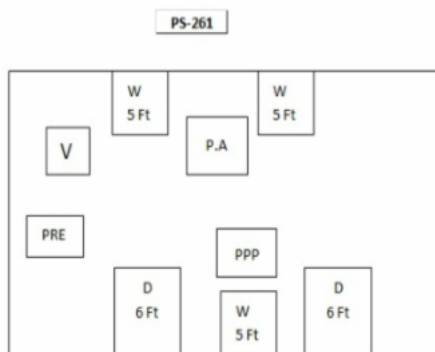

নির্বাচক নিবন্ধন আধিকারিকের স্বাক্ষর

Nazri Naksha

Google Map View

Polling Station Building Front View

Polling Station Front View

Cad View

Key MAP View

1 নাম : মোহাম্মদ ইব্রাহিম পিতার নাম : মোহাম্মদ এলাহুদ্দিন মিন্যা বাড়ির নং : 0082 বয়স : পুরুষ	RVU2955375 ফটো উপলব্ধ	2 নাম : খায়রুলনেসা স্বামীর নাম : ইদরিস বাড়ির নং : n0022 বয়স : 66 লিঙ্গ : মহিলা	WB/40/189/600209 ফটো উপলব্ধ	3 নাম : মহঃ সাদ্দাম হোসেন পিতার নাম : মহঃ গোলাম রববানী বাড়ির নং : n0022 বয়স : 30 লিঙ্গ : পুরুষ	RVU1944180 ফটো উপলব্ধ
4 নাম : আলাউদ্দিন পিতার নাম : আঃ রউপ বাড়ির নং : n0023 বয়স : 73 লিঙ্গ : পুরুষ	WB/40/189/600002 ফটো উপলব্ধ	5 নাম : আজমিরা বেগম স্বামীর নাম : মহঃ আলিজান বাড়ির নং : n0023 বয়স : 39 লিঙ্গ : মহিলা	DRW2503852 ফটো উপলব্ধ	6 নাম : আবেদা বিবি স্বামীর নাম : আকবর মিঞা বাড়ির নং : n0025 বয়স : 61 লিঙ্গ : মহিলা	WB/40/189/600264 ফটো উপলব্ধ
7 নাম : সাওফতা খাতুন স্বামীর নাম : সেখ আফজল আলী বাড়ির নং : n0025 বয়স : 37 লিঙ্গ : মহিলা	RVU1466861 ফটো উপলব্ধ	8 নাম : সেখ আবদুল্লা পিতার নাম : সেখ আকবর বাড়ির নং : n0025 বয়স : 39 লিঙ্গ : পুরুষ	DRW2503878 ফটো উপলব্ধ	9 নাম : লালী বিবি স্বামীর নাম : আনোয়ার মিঞা বাড়ির নং : n0026 বয়স : 59 লিঙ্গ : মহিলা	WB/40/189/600436 ফটো উপলব্ধ
10 নাম : সালমা খাতুন স্বামীর নাম : মহঃ ইসলাম আলম বাড়ির নং : n0026 বয়স : 41 লিঙ্গ : মহিলা	DRW2667178 ফটো উপলব্ধ	11 নাম : মহঃ ইসরাইল পিতার নাম : রফিক আলম বাড়ির নং : n0026 বয়স : 44 লিঙ্গ : পুরুষ	RVU1467612 ফটো উপলব্ধ	12 নাম : রাজিয়া বেগম স্বামীর নাম : সাবির মন্ডল বাড়ির নং : n0026 বয়স : 43 লিঙ্গ : মহিলা	RVU1301290 ফটো উপলব্ধ
13 নাম : রুহি খাতুন পিতার নাম : মহঃ রফিক আলম কোরেশী বাড়ির নং : n0026 বয়স : 30 লিঙ্গ : মহিলা	RVU1943729 ফটো উপলব্ধ	14 নাম : মহঃ হালিম পিতার নাম : মহঃ রফিক আনসারি বাড়ির নং : n0030 বয়স : 42 লিঙ্গ : পুরুষ	DRW2504538 ফটো উপলব্ধ	15 নাম : গুলশন আনসারি স্বামীর নাম : মহঃ হালিম আনসারি বাড়ির নং : n0030 বয়স : 37 লিঙ্গ : মহিলা	RVU2040889 ফটো উপলব্ধ
16 নাম : সেখ মফিজউদ্দিন পিতার নাম : সেখ জমরাতি বাড়ির নং : n0004 বয়স : 35 লিঙ্গ : পুরুষ	RVU1467125 ফটো উপলব্ধ	17 নাম : সেখ মহসিন পিতার নাম : সেখ জমরাতি বাড়ির নং : n0004 বয়স : 31 লিঙ্গ : পুরুষ	RVU1943240 ফটো উপলব্ধ	18 নাম : সালমা বিবি স্বামীর নাম : সেখ মনিরুদ্দিন বাড়ির নং : 0019 বয়স : 31 লিঙ্গ : মহিলা	RVU1943737 ফটো উপলব্ধ
19 নাম : আয়শা বেগম স্বামীর নাম : সেখ মাজিদুল ইসলাম বাড়ির নং : n0005 বয়স : 56 লিঙ্গ : মহিলা	WB/40/189/600719 ফটো উপলব্ধ	20 নাম : নাসিরা বেগম স্বামীর নাম : সেখ সরিফুল ইসলাম বাড়ির নং : n0014 বয়স : 48 লিঙ্গ : মহিলা	DRW1579572 ফটো উপলব্ধ	21 নাম : সালেহা বিবি স্বামীর নাম : সেখ মহিম উদ্দিন বাড়ির নং : n0014 বয়স : 48 লিঙ্গ : মহিলা	DRW2417475 ফটো উপলব্ধ
#2 22 নাম : সেখ মহিমউদ্দিন পিতার নাম : সেখ নিয়ামত আলি বাড়ির নং : n0014 বয়স : 42 লিঙ্গ : পুরুষ	RVU1571769 ফটো উপলব্ধ	23 নাম : মহঃ মজিবুর পিতার নাম : আব্দুল হাদিস বাড়ির নং : n0014 বয়স : পুরুষ	RVU1816016 ফটো উপলব্ধ	24 নাম : আব্দুল সাহিদ পিতার নাম : সেখ মহিমুদদীন বাড়ির নং : n0014 বয়স : 31 লিঙ্গ : পুরুষ	RVU1816008 ফটো উপলব্ধ
25 নাম : হাসিনা বিবি স্বামীর নাম : রফিক আনসারী বাড়ির নং : n0030 বয়স : 81 লিঙ্গ : মহিলা	WB/40/189/600173 ফটো উপলব্ধ	26 নাম : হামিদ আনসারী পিতার নাম : রফিক আনসারী বাড়ির নং : n0030 বয়স : 44 লিঙ্গ : পুরুষ	DRW2184604 ফটো উপলব্ধ	27 নাম : সাহাজানিয়া বিবি স্বামীর নাম : হামিদ আনসারী বাড়ির নং : n0030 বয়স : 37 লিঙ্গ : মহিলা	RVU1467737 ফটো উপলব্ধ
28 নাম : মহঃ খুরশিদ আনসারী পিতার নাম : মহঃ রফিক আনসারী বাড়ির নং : n0030 বয়স : 51 লিঙ্গ : পুরুষ	RVU1301225 ফটো উপলব্ধ	29 নাম : গোলাম মাহসার পিতার নাম : মহঃ ইরফান বাড়ির নং : n0016 বয়স : 36 লিঙ্গ : পুরুষ	RVU1160357 ফটো উপলব্ধ	30 নাম : রিজওয়ানা খাতুন স্বামীর নাম : মহঃ ফিরোজ বাড়ির নং : n0016 বয়স : 47 লিঙ্গ : মহিলা	DRW2666964 ফটো উপলব্ধ