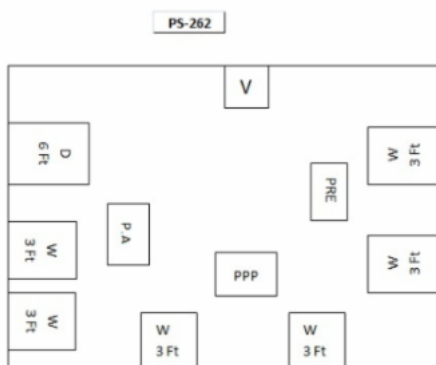

নির্বাচক নিবন্ধন আধিকারিকের স্বাক্ষর

Nazri Naksha

Google Map View

Polling Station Building Front View

Polling Station Front View

Cad View

Key MAP View

1 নাম : রুমানা শকরানা পিতার নাম: মহঃ মোর্তাজা আলি বাড়ির নং : n0217 বয়স : 35 লিঙ্গ : মহিলা	RVU1466523 ফটো উপলব্ধ	2 নাম : মহঃ সাহিদ পিতার নাম: আলি হোসেন বাড়ির নং : n0217 বয়স : 32 লিঙ্গ : পুরুষ	RVU1816305 ফটো উপলব্ধ	3 নাম : সেখ সুলতান পিতার নাম: মহঃ হাসান বাড়ির নং : n0217 বয়স : 31 লিঙ্গ : পুরুষ	RVU1943315 ফটো উপলব্ধ
4 নাম : রাজিয়া খাতুন পিতার নাম: আলি হোসেন বাড়ির নং : n0217 বয়স : 29 লিঙ্গ : মহিলা	RVU2040681 ফটো উপলব্ধ	5 নাম : মহঃ জামাল কালাম্দার পিতার নাম: কামাল উদ্দীন কালাম্দার বাড়ির নং : n0218 বয়স : 39 লিঙ্গ : পুরুষ	DRW2676484 ফটো উপলব্ধ	6 নাম : নাজমা খাতুন পিতার নাম: কামালউদ্দিন কালাম্দার বাড়ির নং : n0218 বয়স : 34 লিঙ্গ : মহিলা	RVU1571447 ফটো উপলব্ধ
7 নাম : আমেনা বিবি স্বামীর নাম: হাবিবুল্লা বাড়ির নং : n0221 বয়স : 53 লিঙ্গ : মহিলা	WB/40/189/600169 ফটো উপলব্ধ	8 নাম : সামিম কোরেশী পিতার নাম: হাবিবুল্লা কোরেশী বাড়ির নং : n0221 বয়স : 36 লিঙ্গ : পুরুষ	RVU1689249 ফটো উপলব্ধ	9 নাম : ফরিদা খাতুন মায়ের নাম: আমেনা বিবি বাড়ির নং : n0221 বয়স : 36 লিঙ্গ : মহিলা	RVU2152684 ফটো উপলব্ধ
10 নাম : সেখ আকবর কোরেশী পিতার নাম: সেখ কাদের কোরেশী বাড়ির নং : n0222 বয়স : 38 লিঙ্গ : পুরুষ	RVU1466986 ফটো উপলব্ধ	11 নাম : হেনা কাউসার স্বামীর নাম: আলীজান কুরেসী বাড়ির নং : n0204 বয়স : 38 লিঙ্গ : মহিলা	DRW2504066 ফটো উপলব্ধ	12 নাম : রুবানী কোরেশী পিতার নাম: আবদুল বারিক কুরেশী বাড়ির নং : n0205 বয়স : 51 লিঙ্গ : পুরুষ	RVU2397297 ফটো উপলব্ধ
13 নাম : আব্দুল কাশেম কোরেশী পিতার নাম: আব্দুল বারিক কোরেশী বাড়ির নং : n0205 বয়স : 41 লিঙ্গ : পুরুষ	RVU1300847 ফটো উপলব্ধ	14 নাম : সর্বনি কুরেশী পিতার নাম: আব্দুল বারিক কোরেশী বাড়ির নং : n0205 বয়স : 40 লিঙ্গ : পুরুষ	RVU1300854 ফটো উপলব্ধ	15 নাম : আবু তালিম কোরেশী পিতার নাম: আব্দুল বারিক কোরেশী বাড়ির নং : n0205 বয়স : 35 লিঙ্গ : পুরুষ	RVU1301019 ফটো উপলব্ধ
16 নাম : আব্দুর বিবি স্বামীর নাম: সাব্বানী কোরেশী বাড়ির নং : n0205 বয়স : 43 লিঙ্গ : মহিলা	RVU1688886 ফটো উপলব্ধ	17 নাম : সাব্বানা খাতুন পিতার নাম: আব্দুল বারিক কোরেশী বাড়ির নং : n0205 বয়স : 43 লিঙ্গ : মহিলা	RVU1943935 ফটো উপলব্ধ	18 নাম : মুক্তার আলি পিতার নাম: ওসমান বাড়ির নং : n0206 বয়স : 51 লিঙ্গ : পুরুষ	DRW1579747 ফটো উপলব্ধ
19 নাম : মহঃ হামিদুল আলী পিতার নাম: মহঃ ওসমান গনি আনসারি বাড়ির নং : n0206 বয়স : 49 লিঙ্গ : পুরুষ	WB/40/189/600694 ফটো উপলব্ধ	20 নাম : সেখ মহঃ আনোয়ার পিতার নাম: মহঃ রফিক বাড়ির নং : n0206 বয়স : 43 লিঙ্গ : পুরুষ	RVU1816636 ফটো উপলব্ধ	21 নাম : মহঃ ফিরোজ পিতার নাম: মহঃ হাসিম বাড়ির নং : n0206 বয়স : 31 লিঙ্গ : পুরুষ	RVU1816685 ফটো উপলব্ধ
22 নাম : মমতাজ বেগম স্বামীর নাম: সেখ মহঃ আনোয়ার বাড়ির নং : n0206 বয়স : 47 লিঙ্গ : মহিলা	RVU1943364 ফটো উপলব্ধ	23 নাম : হামিদা বিবি স্বামীর নাম: আইনুল শাহ বাড়ির নং : n0207 বয়স : 49 লিঙ্গ : মহিলা	RVU1301118 ফটো উপলব্ধ	24 নাম : রজাইতুন বিবি স্বামীর নাম: আব্দুল রজ্জাক বাড়ির নং : n0207 বয়স : 47 লিঙ্গ : মহিলা	RVU1689116 ফটো উপলব্ধ
25 নাম : সায়রুলনেসা স্বামীর নাম: সফিক বাড়ির নং : n0204 বয়স : 73 লিঙ্গ : মহিলা	WB/40/189/600672 ফটো উপলব্ধ	26 নাম : মইমুন নেসা স্বামীর নাম: মহাতাব আলম বাড়ির নং : n0204 বয়স : 43 লিঙ্গ : মহিলা	RVU1301092 ফটো উপলব্ধ	27 নাম : খরসিদা বিবি পিতার নাম: নূর মহম্মদ বাড়ির নং : n0204 বয়স : 43 লিঙ্গ : মহিলা	RVU1466648 ফটো উপলব্ধ
28 নাম : রফিকুল আমিন পিতার নাম: আঃ হামিদ বাড়ির নং : n0167 বয়স : 49 লিঙ্গ : পুরুষ	WB/40/189/600743 ফটো উপলব্ধ	29 নাম : আশতারা খাতুন স্বামীর নাম: ফারুক আহম্মাদ বাড়ির নং : n0167 বয়স : 49 লিঙ্গ : মহিলা	WB/40/189/600213 ফটো উপলব্ধ	30 নাম : সিরাজুল ইসলাম পিতার নাম: মহম্মাদ ইলিয়াস বাড়ির নং : n0168 বয়স : 52 লিঙ্গ : পুরুষ	WB/40/189/600021 ফটো উপলব্ধ