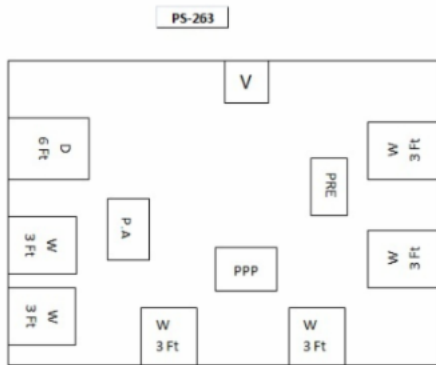

নির্বাচক নিবন্ধন আধিকারিকের স্বাক্ষর

Nazri Naksha

Google Map View

Polling Station Building Front View

Polling Station Front View

Cad View

Key MAP View

1 নাম : গীতা চক্রবর্তী স্বামীর নাম: বিধান চক্রবর্তী বাড়ির নং : n0045 বয়স : 59 লিঙ্গ : মহিলা ফটো উপলব্ধ	WB/40/189/603561	2 নাম : সেখ কালাম পিতার নাম: সুসার বাড়ির নং : n0033 বয়স : 54 লিঙ্গ : পুরুষ ফটো উপলব্ধ	WB/40/189/603460	3 নাম : সানোয়ারা খাতুন পিতার নাম: সেখ কালাম বাড়ির নং : n0033 বয়স : 31 লিঙ্গ : মহিলা ফটো উপলব্ধ	RVU1944537
4 নাম : সাহানারা খাতুন পিতার নাম: সেখ মুস্তাকিন বাড়ির নং : n0037 বয়স : 33 লিঙ্গ : মহিলা ফটো উপলব্ধ	RVU1944552	5 নাম : মহঃ আকবর পিতার নাম: গোলামরসুল মহঃ বাড়ির নং : n0044 বয়স : 51 লিঙ্গ : পুরুষ ফটো উপলব্ধ	WB/40/189/603316	6 নাম : বসুন্না খাতুন স্বামীর নাম: মহঃ আকবর বাড়ির নং : n0044 বয়স : 50 লিঙ্গ : মহিলা ফটো উপলব্ধ	WB/40/189/603315
7 নাম : সেখ আতাবুল পিতার নাম: আজিজ বাড়ির নং : n0047 বয়স : 61 লিঙ্গ : পুরুষ ফটো উপলব্ধ	WB/40/189/603711	8 নাম : মমতাজ খাতুন স্বামীর নাম: সেখ আতাবুল বাড়ির নং : n0047 বয়স : 49 লিঙ্গ : মহিলা ফটো উপলব্ধ	WB/40/189/603123	9 নাম : মহঃ সিদ্দিক পিতার নাম: রসুল বাড়ির নং : n0073 বয়স : 57 লিঙ্গ : পুরুষ ফটো উপলব্ধ	WB/40/189/603319
10 নাম : শামিম বানু স্বামীর নাম: আব্দুল সিদ্দিক বাড়ির নং : n0073 বয়স : 55 লিঙ্গ : মহিলা ফটো উপলব্ধ	WB/40/189/603070	#2 11 নাম : মহসিনা বিবি পিতার নাম: মহম্মদ মোস্তফা বাড়ির নং : n0055 বয়স : 39 লিঙ্গ : মহিলা ফটো উপলব্ধ	DRW2504975	12 নাম : সেখ হাসান পিতার নাম: মোসলেম মহঃ বাড়ির নং : n0085 বয়স : 38 লিঙ্গ : পুরুষ ফটো উপলব্ধ	RVU1468362
13 নাম : মাজেদ আলি পিতার নাম: মোসলেম মহঃ বাড়ির নং : n0055 বয়স : 32 লিঙ্গ : পুরুষ ফটো উপলব্ধ	RVU1817014	#2 14 নাম : সালমা খাতুন স্বামীর নাম: সেখ হাসান বাড়ির নং : n0055 বয়স : 33 লিঙ্গ : মহিলা ফটো উপলব্ধ	RVU1944784	15 নাম : রমিচা বিবি স্বামীর নাম: সেখ রমজান বাড়ির নং : n0006 বয়স : 62 লিঙ্গ : মহিলা ফটো উপলব্ধ	RVU2448744
16 নাম : সেখ মহম্মদ রেফিক পিতার নাম: সেখ মকবুল হোসেন বাড়ির নং : n0008 বয়স : 86 লিঙ্গ : পুরুষ ফটো উপলব্ধ	RVU1467869	17 নাম : সন্ধ্যা চক্রবর্তী স্বামীর নাম: কমল চক্রবর্তী বাড়ির নং : n0139 বয়স : 56 লিঙ্গ : মহিলা ফটো উপলব্ধ	WB/40/189/603700	18 নাম : আরতি চক্রবর্তী স্বামীর নাম: অমল চক্রবর্তী বাড়ির নং : n0139 বয়স : 57 লিঙ্গ : মহিলা ফটো উপলব্ধ	WB/40/189/603673
19 নাম : কনিকা চক্রবর্তী স্বামীর নাম: খোকন চক্রবর্তী বাড়ির নং : n0139 বয়স : 39 লিঙ্গ : মহিলা ফটো উপলব্ধ	RVU1301696	20 নাম : তপন চক্রবর্তী পিতার নাম: অমল চক্রবর্তী বাড়ির নং : n0139 বয়স : 33 লিঙ্গ : পুরুষ ফটো উপলব্ধ	RVU1689413	21 নাম : খোকন চক্রবর্তী পিতার নাম: অমল চক্রবর্তী বাড়ির নং : n0139 বয়স : 42 লিঙ্গ : পুরুষ ফটো উপলব্ধ	RVU1301704
22 নাম : কমল চক্রবর্তী পিতার নাম: জিতেন্দ্রনাথ চক্রবর্তী বাড়ির নং : n0139 বয়স : 58 লিঙ্গ : পুরুষ ফটো উপলব্ধ	WB/40/189/603699	23 নাম : আমেনা খাতুন স্বামীর নাম: মেহবুব বাড়ির নং : n0139 বয়স : 71 লিঙ্গ : মহিলা ফটো উপলব্ধ	WB/40/189/603126	24 নাম : সেখ আজিজুল পিতার নাম: সেখ আলকাশ বাড়ির নং : n0022 বয়স : 42 লিঙ্গ : পুরুষ ফটো উপলব্ধ	DRW2418432
25 নাম : সেখ রাজু পিতার নাম: সেখ রহমান বাড়ির নং : n0008 বয়স : 33 লিঙ্গ : পুরুষ ফটো উপলব্ধ	RVU1572296	26 নাম : আবিরা বিবি স্বামীর নাম: সেখ নাজির বাড়ির নং : n0008 বয়স : 49 লিঙ্গ : মহিলা ফটো উপলব্ধ	DRW1570795	27 নাম : আজমিনা খাতুন স্বামীর নাম: নাজিমা বিবি বাড়ির নং : n0008 বয়স : 52 লিঙ্গ : মহিলা ফটো উপলব্ধ	DRW2676724
28 নাম : স্ক নাজির পিতার নাম: সেখ সফিক বাড়ির নং : n0008 বয়স : 50 লিঙ্গ : পুরুষ ফটো উপলব্ধ	RVU2437473	29 নাম : নাজিমা বিবি স্বামীর নাম: সফিক বাড়ির নং : n0008 বয়স : 63 লিঙ্গ : মহিলা ফটো উপলব্ধ	WB/40/189/603254	30 নাম : সেখ সাবির পিতার নাম: মহঃ রফিক বাড়ির নং : n0008 বয়স : 34 লিঙ্গ : পুরুষ ফটো উপলব্ধ	RVU1689405