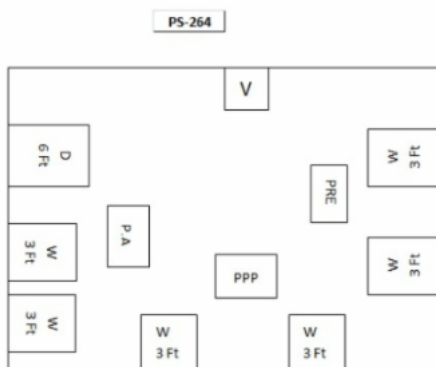

নির্বাচক নিবন্ধন আধিকারিকের স্বাক্ষর

Nazri Naksha

Google Map View

Polling Station Building Front View

Polling Station Front View

Cad View

Key MAP View

1 নাম : রিজওয়ান কোরেশী পিতার নাম: কালাম কোরেশী বাড়ির নং : n0021 বয়স : 35 লিঙ্গ : পুরুষ	RVU1468628 ফটো উপলব্ধ	2 নাম : আকবর আলি পিতার নাম: আনসার আলি বাড়ির নং : n0021 বয়স : 29 লিঙ্গ : পুরুষ	RVU2041267 ফটো উপলব্ধ	3 নাম : সেখ স্কুর আলি পিতার নাম: কিতাবুলআলি বাড়ির নং : n0022 বয়স : 49 লিঙ্গ : পুরুষ	DRW1570100 ফটো উপলব্ধ
4 নাম : মমতাজবিবি স্বামীর নাম: আব্দুলরহমান বাড়ির নং : n0023 বয়স : 61 লিঙ্গ : মহিলা	WB/40/189/606792 ফটো উপলব্ধ	5 নাম : সেখ রেজাউল পিতার নাম: আব্দুল রহমান বাড়ির নং : n0023 বয়স : 38 লিঙ্গ : পুরুষ	DRW2506053 ফটো উপলব্ধ	6 নাম : সেখহাকিম পিতার নাম: মহসীন বাড়ির নং : n0024 বয়স : 56 লিঙ্গ : পুরুষ	WB/40/189/606265 ফটো উপলব্ধ
7 নাম : জাহানারাবিবি স্বামীর নাম: হাকিমসেখ বাড়ির নং : n0024 বয়স : 51 লিঙ্গ : মহিলা	WB/40/189/606257 ফটো উপলব্ধ	8 নাম : ফতেমা বিবি স্বামীর নাম: আনসারআলি বাড়ির নং : n0025 বয়স : 50 লিঙ্গ : মহিলা	WB/40/189/606354 ফটো উপলব্ধ	9 নাম : আনসুরা বেগম স্বামীর নাম: মোহাম্মদ আলী বাড়ির নং : n0025 বয়স : 48 লিঙ্গ : মহিলা	DRW1570605 ফটো উপলব্ধ
10 নাম : তহুরা বিবি স্বামীর নাম: সওকাত আলি বাড়ির নং : n0025 বয়স : 40 লিঙ্গ : মহিলা	RVU1169077 ফটো উপলব্ধ	11 নাম : আসফার আলি পিতার নাম: রহমত আলি বাড়ির নং : n0025 বয়স : 36 লিঙ্গ : পুরুষ	RVU1169085 ফটো উপলব্ধ	12 নাম : আমিনাবিবি স্বামীর নাম: নাসির বাড়ির নং : n0026 বয়স : 59 লিঙ্গ : মহিলা	WB/40/189/606223 ফটো উপলব্ধ
13 নাম : আশরাফআলি পিতার নাম: আবু তাহের বাড়ির নং : n0027 বয়স : 58 লিঙ্গ : পুরুষ	WB/40/189/606029 ফটো উপলব্ধ	14 নাম : আসমাবিবি স্বামীর নাম: আশরাফআলি বাড়ির নং : n0027 বয়স : 53 লিঙ্গ : মহিলা	WB/40/189/606349 ফটো উপলব্ধ	15 নাম : মহঃ রায়হান আলি পিতার নাম: আবু তাহের বাড়ির নং : n0027 বয়স : 68 লিঙ্গ : পুরুষ	WB/40/189/606662 ফটো উপলব্ধ
16 নাম : রমিসা বেগম স্বামীর নাম: মহঃ রেজাউল করিম বাড়ির নং : n0027 বয়স : 43 লিঙ্গ : মহিলা	RVU1817394 ফটো উপলব্ধ	17 নাম : তারানুম নজ স্বামীর নাম: সেখ স্কুর আলি বাড়ির নং : n0030 বয়স : 39 লিঙ্গ : মহিলা	RVU1573054 ফটো উপলব্ধ	18 নাম : আলিমাবিবি স্বামীর নাম: সাহাদতআলি বাড়ির নং : n0031 বয়স : 59 লিঙ্গ : মহিলা	WB/40/189/606426 ফটো উপলব্ধ
19 নাম : আকলিমাবিবি স্বামীর নাম: আব্দুলআলি বাড়ির নং : n0032 বয়স : 71 লিঙ্গ : মহিলা	WB/40/189/606212 ফটো উপলব্ধ	20 নাম : জাহানারাখাতুন পিতার নাম: আব্দুলআলি বাড়ির নং : n0032 বয়স : 56 লিঙ্গ : মহিলা	WB/40/189/606208 ফটো উপলব্ধ	21 নাম : মোসাম্মাত হািনা বানু স্বামীর নাম: ওয়াজেদ বাড়ির নং : n0032 বয়স : 64 লিঙ্গ : মহিলা	WB/40/189/606211 ফটো উপলব্ধ
22 নাম : সেলিমাবিবি স্বামীর নাম: মোসলেমআলি বাড়ির নং : n0032 বয়স : 56 লিঙ্গ : মহিলা	WB/40/189/606267 ফটো উপলব্ধ	23 নাম : কায়ুমউদ্দিন পিতার নাম: ওয়াজেদ আলি বাড়ির নং : n0032 বয়স : 45 লিঙ্গ : পুরুষ	RVU1469576 ফটো উপলব্ধ	24 নাম : মহঃ রফিকুল ইসলাম পিতার নাম: মহঃ মোস্তার হোসেন বাড়ির নং : n0032 বয়স : 41 লিঙ্গ : পুরুষ	RVU1302314 ফটো উপলব্ধ
25 নাম : রুপা বিবি স্বামীর নাম: কায়ুমুদ্দিন বাড়ির নং : n0032 বয়স : 38 লিঙ্গ : মহিলা	RVU2041317 ফটো উপলব্ধ	26 নাম : মোহাম্মদ জসিমুদ্দীন পিতার নাম: মোসলেম আলি বাড়ির নং : n0032 বয়স : 32 লিঙ্গ : পুরুষ	RVU1817675 ফটো উপলব্ধ	27 নাম : আসমাখাতুন পিতার নাম: আজমল হোসেন বাড়ির নং : n0033 বয়স : 48 লিঙ্গ : মহিলা	RVU2430288 ফটো উপলব্ধ
28 নাম : শবনম বেগম স্বামীর নাম: সওকত আলী বাড়ির নং : n0033 বয়স : 39 লিঙ্গ : মহিলা	RVU1301977 ফটো উপলব্ধ	29 নাম : আনোয়ার আলি পিতার নাম: মহরুম আজমল হোসেন বাড়ির নং : n0033 বয়স : 41 লিঙ্গ : পুরুষ	DRW2419323 ফটো উপলব্ধ	30 নাম : সুফিয়া বেগম স্বামীর নাম: এযসীন আলি শেখ বাড়ির নং : n0161 বয়স : 72 লিঙ্গ : মহিলা	RVU2394971 ফটো উপলব্ধ