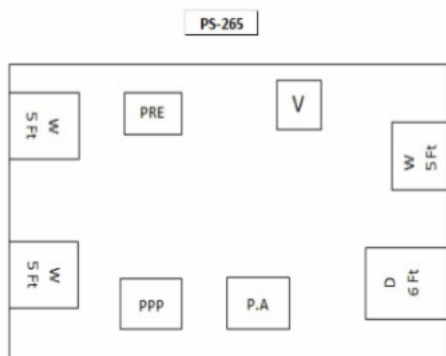

নির্বাচক নিবন্ধন আধিকারিকের স্বাক্ষর

Nazri Naksha

Google Map View

Polling Station Building Front View

Polling Station Front View

Cad View

Key MAP View

1 নাম : দিপালী কর স্বামীর নাম: পিঙ্কু কর বাড়ির নং : n0077 বয়স : 34 লিঙ্গ : মহিলা	RVU2176550 ফটো উপলব্ধ	2 নাম : মেরিনা খাতুন পিতার নাম: সেখ আপেল বাড়ির নং : n0116 বয়স : 27 লিঙ্গ : মহিলা	RVU2252716 ফটো উপলব্ধ	3 নাম : মানিক হালদার পিতার নাম: ভোলানাথ হালদার বাড়ির নং : n0250 বয়স : 40 লিঙ্গ : পুরুষ	DRW2668614 ফটো উপলব্ধ
4 নাম : মহঃ জালালউদ্দিন পিতার নাম: মহঃ হাতিম বাড়ির নং : n0227 বয়স : 29 লিঙ্গ : পুরুষ	RVU2041515 ফটো উপলব্ধ	5 নাম : সালাউদ্দিন সা পিতার নাম: তসলিমা সা বাড়ির নং : n0227 বয়স : 44 লিঙ্গ : পুরুষ	DRW1776475 ফটো উপলব্ধ	6 নাম : সাকিলা বিবি স্বামীর নাম: সালাউদ্দিন সা বাড়ির নং : n0227 বয়স : 42 লিঙ্গ : মহিলা	DRW2223147 ফটো উপলব্ধ
7 নাম : মহঃ করিম পিতার নাম: মহঃ আসলাম বাড়ির নং : n0227 বয়স : 43 লিঙ্গ : পুরুষ	DRW2223139 ফটো উপলব্ধ	8 নাম : নাজমা বেগম পিতার নাম: আকবর বাড়ির নং : n0227 বয়স : 39 লিঙ্গ : মহিলা	DRW2668549 ফটো উপলব্ধ	9 নাম : আলাউদ্দিন সা পিতার নাম: তসলিম সা বাড়ির নং : n0227 বয়স : 37 লিঙ্গ : পুরুষ	RVU1468776 ফটো উপলব্ধ
10 নাম : সেখ কওসর আলী পিতার নাম: সেখ আসরফ আলী বাড়ির নং : n0228 বয়স : 49 লিঙ্গ : পুরুষ	DRW2668507 ফটো উপলব্ধ	11 নাম : সেখ সাহিদ হোসেন পিতার নাম: সেখ কওসর আলি বাড়ির নং : সাতঘরিয়া বয়স : 38 লিঙ্গ : পুরুষ	RVU1945427 ফটো উপলব্ধ	12 নাম : সেখ সজিদ হোসেন পিতার নাম: সেখ কাওসার আলি বাড়ির নং : n0228 বয়স : 36 লিঙ্গ : পুরুষ	RVU1469394 ফটো উপলব্ধ
13 নাম : রেশমা বিবি স্বামীর নাম: সেখ সাজিদ হোসেন বাড়ির নং : n0228 বয়স : 29 লিঙ্গ : মহিলা	RVU2368405 ফটো উপলব্ধ	14 নাম : সেখ দিলু পিতার নাম: সেখ সফিক বাড়ির নং : n0234 বয়স : 33 লিঙ্গ : পুরুষ	RVU2692838 ফটো উপলব্ধ	15 নাম : রহিমা খাতুন পিতার নাম: সেখ দিলু বাড়ির নং : n0234 বয়স : 32 লিঙ্গ : মহিলা	RVU1817493 ফটো উপলব্ধ
16 নাম : সেখ রহিম পিতার নাম: সেখ দিলু বাড়ির নং : n0234 বয়স : 31 লিঙ্গ : পুরুষ	RVU1817501 ফটো উপলব্ধ	17 নাম : রেহেনা বিবি স্বামীর নাম: আশ মহম্মদ বাড়ির নং : n0234 বয়স : 62 লিঙ্গ : মহিলা	WB/40/189/606523 ফটো উপলব্ধ	18 নাম : গোলাপী বিবি স্বামীর নাম: সেখ সেলিম বাড়ির নং : n0235 বয়স : 35 লিঙ্গ : মহিলা	RVU1689884 ফটো উপলব্ধ
19 নাম : পরীবিবি স্বামীর নাম: সেখকামাল বাড়ির নং : n0236 বয়স : 55 লিঙ্গ : মহিলা	WB/40/189/606665 ফটো উপলব্ধ	20 নাম : মুস্তারী বিবি স্বামীর নাম: আব্দুল সাত্তার বাড়ির নং : n0239 বয়স : 49 লিঙ্গ : মহিলা	DRW2668556 ফটো উপলব্ধ	21 নাম : মহম্মদ সেলিম পিতার নাম: আব্দুল সাত্তার বাড়ির নং : n0239 বয়স : 37 লিঙ্গ : পুরুষ	RVU1469139 ফটো উপলব্ধ
22 নাম : জাহানারা বিবি স্বামীর নাম: মহঃ জাহির বাড়ির নং : n0206 বয়স : 42 লিঙ্গ : মহিলা	RVU1171255 ফটো উপলব্ধ	23 নাম : আমিনা বড়া স্বামীর নাম: মমতাজ উদ্দিন বড়া বাড়ির নং : n0212 বয়স : 49 লিঙ্গ : মহিলা	DRW2668473 ফটো উপলব্ধ	24 নাম : সেখ ইমতিয়াজ পিতার নাম: সেখ কইম বাড়ির নং : n0246 বয়স : 39 লিঙ্গ : পুরুষ	RVU1944842 ফটো উপলব্ধ
25 নাম : মহম্মদ ইরসাদ পিতার নাম: মহম্মদ রুস্তম বাড়ির নং : n0312 বয়স : 34 লিঙ্গ : পুরুষ	RVU1573203 ফটো উপলব্ধ	26 নাম : আজিজ আমেদ পিতার নাম: আব্দুল আজিম বাড়ির নং : n0328 বয়স : 49 লিঙ্গ : পুরুষ	GPY1484914 ফটো উপলব্ধ	27 নাম : রাহেনা খাতুন স্বামীর নাম: আজিজ আমেদ বাড়ির নং : n0328 বয়স : 44 লিঙ্গ : মহিলা	RVU1944925 ফটো উপলব্ধ
28 নাম : মমতাজবিবি স্বামীর নাম: সেখআশাদুল বাড়ির নং : n0191 বয়স : 55 লিঙ্গ : মহিলা	WB/40/189/606633 ফটো উপলব্ধ	29 নাম : হাজেরাবিবি স্বামীর নাম: সেখরেজাউল বাড়ির নং : n0191 বয়স : 56 লিঙ্গ : মহিলা	WB/40/189/606434 ফটো উপলব্ধ	30 নাম : সেখ আব্দুল আলিম পিতার নাম: সেখ আশাদুল বাড়ির নং : n0191 বয়স : 41 লিঙ্গ : পুরুষ	RVU1690015 ফটো উপলব্ধ