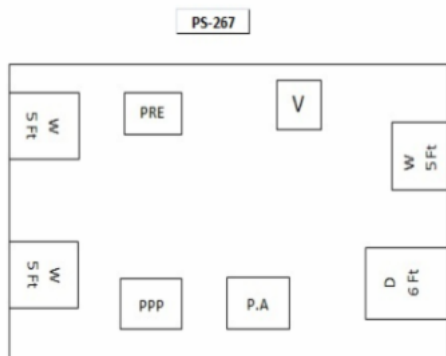

নির্বাচক নিবন্ধন আধিকারিকের স্বাক্ষর

Nazri Naksha

Google Map View

Polling Station Building Front View

Polling Station Front View

Cad View

Key MAP View

1 নাম : হাবিবুর রহমান পিতার নাম : হাবিবুর রহমান বাড়ির নং : n00107 বয়স : পুরুষ	RVU2041382 ফটো উপলব্ধ	2 নাম : রিজিয়া খাতুন স্বামীর নাম : সফিউদ্দীন বাড়ির নং : n0067 বয়স : 82 লিঙ্গ : মহিলা	WB/40/189/615642 ফটো উপলব্ধ	3 নাম : খুরশিদা বেগম স্বামীর নাম : মহম্মাদ নূর ইসলাম বাড়ির নং : n0067 বয়স : 60 লিঙ্গ : মহিলা	RVU2402279 ফটো উপলব্ধ
4 নাম : মহঃ খুরশিদ আলম পিতার নাম : মোহম্মাদ নূর ইসলাম বাড়ির নং : n0067 বয়স : 32 লিঙ্গ : পুরুষ	RVU1690577 ফটো উপলব্ধ	5 নাম : সিরাজুল হক পিতার নাম : ত্রনামল হক বাড়ির নং : n0069 বয়স : 82 লিঙ্গ : পুরুষ	WB/40/189/615514 ফটো উপলব্ধ	6 নাম : মহবুল হক পিতার নাম : সিরাজুল হক বাড়ির নং : n0069 বয়স : 54 লিঙ্গ : পুরুষ	WB/40/189/615513 ফটো উপলব্ধ
7 নাম : ফজল আলী পিতার নাম : সিরাজুল হক বাড়ির নং : n0069 বয়স : 46 লিঙ্গ : পুরুষ	DRW2669091 ফটো উপলব্ধ	8 নাম : সালেমা বিবি স্বামীর নাম : সেখ মহবুল হক বাড়ির নং : n0069 বয়স : 48 লিঙ্গ : মহিলা	DRW1575877 ফটো উপলব্ধ	9 নাম : আমেনা বিবি স্বামীর নাম : আজমীর সেখ বাড়ির নং : n0074 বয়স : 40 লিঙ্গ : মহিলা	RVU1946045 ফটো উপলব্ধ
10 নাম : সাকিলা খাতুন পিতার নাম : সফিক মহম্মাদ বাড়ির নং : n0074 বয়স : 43 লিঙ্গ : মহিলা	DRW2715456 ফটো উপলব্ধ	11 নাম : তাজ মহম্মাদ পিতার নাম : সফিক মহম্মাদ বাড়ির নং : n0074 বয়স : 37 লিঙ্গ : মহিলা	DRW2715449 ফটো উপলব্ধ	12 নাম : মহঃ জাকির হোসেন পিতার নাম : আবদুর রউফ বাড়ির নং : n0076 বয়স : 65 লিঙ্গ : পুরুষ	RVU2443174 ফটো উপলব্ধ
13 নাম : মহঃ রফিক আহম্মাদ পিতার নাম : আব্দুল রউফ বাড়ির নং : n0076 বয়স : 59 লিঙ্গ : পুরুষ	RVU1712538 ফটো উপলব্ধ	14 নাম : সামসুন্নেহার বিবি স্বামীর নাম : জাকির হোসেন বাড়ির নং : n0076 বয়স : 53 লিঙ্গ : মহিলা	WB/40/189/615535 ফটো উপলব্ধ	15 নাম : মোহম্মাদ আশরফ আলি পিতার নাম : মোহম্মাদ আশরফ বাড়ির নং : n0034 বয়স : 32 লিঙ্গ : পুরুষ	RVU1818772 ফটো উপলব্ধ
16 নাম : রজিনা বিবি স্বামীর নাম : মোহম্মাদ মস্তাক বাড়ির নং : n0034 বয়স : 32 লিঙ্গ : মহিলা	RVU1818699 ফটো উপলব্ধ	17 নাম : জরিনা বিবি স্বামীর নাম : সেখ হালিম বাড়ির নং : n0035 বয়স : 61 লিঙ্গ : মহিলা	DRW2421733 ফটো উপলব্ধ	18 নাম : পিন্টু পিতার নাম : হালিম বাড়ির নং : n0035 বয়স : 37 লিঙ্গ : পুরুষ	RVU1818822 ফটো উপলব্ধ
19 নাম : হাজেরা বিবি স্বামীর নাম : সেলিম বাড়ির নং : n0036 বয়স : 62 লিঙ্গ : মহিলা	DRW2669034 ফটো উপলব্ধ	20 নাম : নাজিমা খাতুন পিতার নাম : সেখ সেলিম বাড়ির নং : n0036 বয়স : 41 লিঙ্গ : মহিলা	RVU1690528 ফটো উপলব্ধ	21 নাম : মনিরা বেগম স্বামীর নাম : আয়ুব বাড়ির নং : n0046 বয়স : 57 লিঙ্গ : মহিলা	WB/40/189/615591 ফটো উপলব্ধ
22 নাম : রিয়াজউদ্দিন পিতার নাম : আব্বাস আলি বাড়ির নং : n0046 বয়স : 40 লিঙ্গ : পুরুষ	RVU1470780 ফটো উপলব্ধ	23 নাম : সেখ মুবারক পিতার নাম : সেখ আয়ুব আলি বাড়ির নং : n0046 বয়স : 36 লিঙ্গ : পুরুষ	RVU1690502 ফটো উপলব্ধ	24 নাম : মীরাজ উদ্দিন পিতার নাম : আব্বাস আলী মল্লিক বাড়ির নং : 0046 বয়স : 34 লিঙ্গ : পুরুষ	RVU1690551 ফটো উপলব্ধ
25 নাম : ফতেমা বিবি স্বামীর নাম : সামসুল হক সেখ বাড়ির নং : n0048 বয়স : 71 লিঙ্গ : মহিলা	WB/40/189/615143 ফটো উপলব্ধ	26 নাম : ফতেমা খাতুন স্বামীর নাম : মহঃ আলিম সরকার বাড়ির নং : n0065 বয়স : 61 লিঙ্গ : মহিলা	RVU2902229 ফটো উপলব্ধ	27 নাম : রেজিনা খাতুন স্বামীর নাম : আসফার আলি সরকার বাড়ির নং : n0065 বয়স : 40 লিঙ্গ : মহিলা	RVU1818798 ফটো উপলব্ধ
28 নাম : আরিফ সরকার মায়ের নাম : রেহেনা সরকার বাড়ির নং : n0065 বয়স : 33 লিঙ্গ : পুরুষ	RVU1818814 ফটো উপলব্ধ	29 নাম : সেখ আরাক্ত আলি পিতার নাম : সেখ আব্দুল আজিজ বাড়ির নং : n0066 বয়স : 49 লিঙ্গ : পুরুষ	DRW1576230 ফটো উপলব্ধ	30 নাম : রওসন আলি পিতার নাম : সেখ আব্দুল আজিজ বাড়ির নং : n0066 বয়স : 41 লিঙ্গ : পুরুষ	RVU1181106 ফটো উপলব্ধ