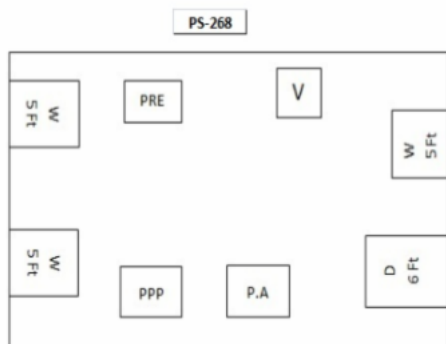

নির্বাচক নিবন্ধন আধিকারিকের স্বাক্ষর

Nazri Naksha

Google Map View

Polling Station Building Front View

Polling Station Front View

Cad View

Key MAP View

1 নাম : ফিরোজা বেগম স্বামীর নাম: শাহ আলম সেখ বাড়ির নং : n0045 বয়স : 62 লিঙ্গ : মহিলা	RVU2692804 ফটো উপলব্ধ	2 নাম : সেখ মুজিবর রহমান পিতার নাম: শাহ আলম সেখ বাড়ির নং : n0045 বয়স : 42 লিঙ্গ : পুরুষ	DRW2189454 ফটো উপলব্ধ	3 নাম : মহঃ নূরুল ইসলাম পিতার নাম: সেখ শাহ আলম বাড়ির নং : n0045 বয়স : 49 লিঙ্গ : পুরুষ	DRW2583003 ফটো উপলব্ধ
4 নাম : সেখ কোরবান আলী পিতার নাম: সেখ শাহ আলম বাড়ির নং : n0045 বয়স : 37 লিঙ্গ : পুরুষ	DRW2669190 ফটো উপলব্ধ	5 নাম : সাকিনা বিবি স্বামীর নাম: মহম্মদ কুদ্দুস বাড়ির নং : n0054 বয়স : 58 লিঙ্গ : মহিলা	WB/40/189/615186 ফটো উপলব্ধ	6 নাম : সেখ আব্দুল হামিদ পিতার নাম: মহম্মদ কুদ্দুস বাড়ির নং : n0054 বয়স : 39 লিঙ্গ : পুরুষ	DRW2423291 ফটো উপলব্ধ
7 নাম : মহঃ রফিক পিতার নাম: মহঃ ভদ্রুল বাড়ির নং : n0055 বয়স : 51 লিঙ্গ : পুরুষ	RVU1471333 ফটো উপলব্ধ	8 নাম : আন্বা বিবি স্বামীর নাম: মহঃ রফিক বাড়ির নং : n0055 বয়স : 51 লিঙ্গ : মহিলা	WB/40/189/615613 ফটো উপলব্ধ	9 নাম : মহম্মদ ইসলাম পিতার নাম: ভাদাই মিঞা মহম্মদ বাড়ির নং : n0056 বয়স : 59 লিঙ্গ : পুরুষ	WB/40/189/615056 ফটো উপলব্ধ
10 নাম : মুন্নি বিবি স্বামীর নাম: ইসলাম মহম্মদ বাড়ির নং : n0056 বয়স : 54 লিঙ্গ : মহিলা	WB/40/189/615185 ফটো উপলব্ধ	11 নাম : প্রতিমা ব্যানার্জী স্বামীর নাম: শ্যামাপ্রসাদ ব্যানার্জী বাড়ির নং : n0062 বয়স : 53 লিঙ্গ : মহিলা	DRW2677151 ফটো উপলব্ধ	12 নাম : সেখ মতিয়ার রহমান পিতার নাম: সেখ আব্দুল মালেক বাড়ির নং : n0062 বয়স : 33 লিঙ্গ : পুরুষ	RVU1819051 ফটো উপলব্ধ
13 নাম : শ্যামাপ্রসাদ ব্যানার্জী পিতার নাম: শৈলেন্দ্রনাথ ব্যানার্জী বাড়ির নং : n0063 বয়স : 63 লিঙ্গ : পুরুষ	DRW2677169 ফটো উপলব্ধ	14 নাম : সেখ সালাউদ্দিন পিতার নাম: সেখ তাজউদ্দিন বাড়ির নং : n0065 বয়স : 38 লিঙ্গ : পুরুষ	RVU1471366 ফটো উপলব্ধ	15 নাম : মমতাজ খাতুন পিতার নাম: সেখ তাজউদ্দিন বাড়ির নং : n0065 বয়স : 35 লিঙ্গ : মহিলা	RVU1471341 ফটো উপলব্ধ
16 নাম : রুকসানা খাতুন পিতার নাম: সেখ তাজউদ্দিন বাড়ির নং : n0065 বয়স : 34 লিঙ্গ : মহিলা	RVU1690627 ফটো উপলব্ধ	17 নাম : পিংকি বিবি স্বামীর নাম: সেখ শাহাবুদ্দিন বাড়ির নং : n0065 বয়স : 40 লিঙ্গ : মহিলা	RVU1471309 ফটো উপলব্ধ	18 নাম : কনিজ ফাতমা স্বামীর নাম: সেখ ইমতিয়াজউদ্দিন বাড়ির নং : n0065 বয়স : 45 লিঙ্গ : মহিলা	RVU1184845 ফটো উপলব্ধ
19 নাম : রসেনারা বেগম স্বামীর নাম: সৈয়দ সফিকুল ইসলাম বাড়ির নং : n0237 বয়স : 60 লিঙ্গ : মহিলা	RVU1959915 ফটো উপলব্ধ	20 নাম : সেখ আব্দুল মনির পিতার নাম: সেখ আব্দুল জলিল বাড়ির নং : n0203 বয়স : 49 লিঙ্গ : পুরুষ	DRW2189140 ফটো উপলব্ধ	21 নাম : সাবিনা বিবি স্বামীর নাম: সেখ আব্দুল মনির বাড়ির নং : n0204 বয়স : 53 লিঙ্গ : মহিলা	DRW2418002 ফটো উপলব্ধ
22 নাম : সেখ আব্দুল হানিফ পিতার নাম: সেখ আব্দুল জলিল বাড়ির নং : n0210 বয়স : 52 লিঙ্গ : পুরুষ	DRW2422046 ফটো উপলব্ধ	23 নাম : বেলি বিবি স্বামীর নাম: সেখ আব্দুল হানিফ বাড়ির নং : n0211 বয়স : 44 লিঙ্গ : মহিলা	DRW2669133 ফটো উপলব্ধ	24 নাম : সেখ আব্দুল জলিল পিতার নাম: আব্দুল খাঁ বাড়ির নং : n0214 বয়স : 67 লিঙ্গ : পুরুষ	WB/40/189/615033 ফটো উপলব্ধ
25 নাম : সেখ আব্দুল হালিম পিতার নাম: সেখ আব্দুল জলিল বাড়ির নং : n0216 বয়স : 43 লিঙ্গ : পুরুষ	DRW2422038 ফটো উপলব্ধ	26 নাম : সৌমেন বসু পিতার নাম: কৃষ্ণ নারায়ন বসু বাড়ির নং : সারদাপল্লী বয়স : 41 লিঙ্গ : পুরুষ	DRW2216919 ফটো উপলব্ধ	27 নাম : সৌরেন বসু পিতার নাম: কৃষ্ণ নারায়ন বসু বাড়ির নং : n0219 বয়স : 39 লিঙ্গ : পুরুষ	DRW2481117 ফটো উপলব্ধ
28 নাম : মহঃ আজিম পিতার নাম: আতর আলি বাড়ির নং : n0016 বয়স : 40 লিঙ্গ : পুরুষ	DRW2669372 ফটো উপলব্ধ	29 নাম : নূরজাহান বিবি স্বামীর নাম: মহম্মদ মুসা বাড়ির নং : n0017 বয়স : 69 লিঙ্গ : মহিলা	WB/40/189/615809 ফটো উপলব্ধ	30 নাম : মহঃ নজরুল ইসলাম পিতার নাম: মহম্মদ মুসা বাড়ির নং : n0017 বয়স : 51 লিঙ্গ : পুরুষ	WB/40/189/615812 ফটো উপলব্ধ