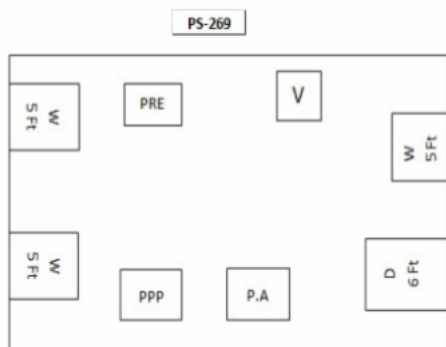

নির্বাচক নিবন্ধন আধিকারিকের স্বাক্ষর

Nazri Naksha

Google Map View

Polling Station Building Front View

Polling Station Front View

Cad View

Key MAP View

1	RVU2693158	নাম : ছেদি কানেন্দার পিতার নাম : ছেদি মোকাদম বাড়ির নং : n0207 বয়স : 59 লিঙ্গ : পুরুষ	ফটো উপলব্ধ	2	AQT1146240	নাম : মোঃ মাসুদজ জামান পিতার নাম : মোঃ সওকত আলী বাড়ির নং : n0342 বয়স : 50 লিঙ্গ : পুরুষ	ফটো উপলব্ধ	3	RVU2042539	নাম : ইমরান উসমানি পিতার নাম : সেখ ওসমান বাড়ির নং : n0343 বয়স : 29 লিঙ্গ : পুরুষ	ফটো উপলব্ধ
4	WB/40/189/618360	নাম : মোবিনুল হক পিতার নাম : আনয়ারুল হক বাড়ির নং : n0046 বয়স : 49 লিঙ্গ : পুরুষ	ফটো উপলব্ধ	5	RVU1472257	নাম : রেশমিন বেগম স্বামীর নাম : মোবিনুল হক বাড়ির নং : n0046 বয়স : 40 লিঙ্গ : মহিলা	ফটো উপলব্ধ	6	RVU1472240	নাম : রিজিয়া খাতুন স্বামীর নাম : ইমরান উসমানি বাড়ির নং : n0046 বয়স : 38 লিঙ্গ : মহিলা	ফটো উপলব্ধ
7	RVU1819341	নাম : সৈয়দ মুক্তিব আলিদ পিতার নাম : সৈয়দ নইমুল হক বাড়ির নং : n0063 বয়স : 37 লিঙ্গ : পুরুষ	ফটো উপলব্ধ	8	WB/40/189/618762	নাম : সাবিনা বানু স্বামীর নাম : সৈয়দনইমুল হক বাড়ির নং : n0063 বয়স : 59 লিঙ্গ : মহিলা	ফটো উপলব্ধ	9	DRW1574995	নাম : সৈয়দ তানবীর জাহান স্বামীর নাম : সৈয়দ নজিমুল হক বাড়ির নং : n0063 বয়স : 56 লিঙ্গ : মহিলা	ফটো উপলব্ধ
10	WB/40/189/618825	নাম : হাসিবা সুলতানা পিতার নাম : সৈয়দ আইনুল হক বাড়ির নং : n0064 বয়স : 53 লিঙ্গ : মহিলা	ফটো উপলব্ধ	11	DWH2672608	নাম : কনিজা খাতুন স্বামীর নাম : সাদিক হোসেন বাড়ির নং : n0024 বয়স : 41 লিঙ্গ : মহিলা	ফটো উপলব্ধ	12	DRW2423630	নাম : সামিনা বেগম স্বামীর নাম : মহঃ সাবির হোসেন বাড়ির নং : n0024 বয়স : 40 লিঙ্গ : মহিলা	ফটো উপলব্ধ
13	DRW2669513	নাম : স্মৃতি কোলে স্বামীর নাম : বিজয় চন্দ্র কোলে বাড়ির নং : n0004 বয়স : 48 লিঙ্গ : মহিলা	ফটো উপলব্ধ	14	DRW2425015	নাম : আবিদা সুলতানা স্বামীর নাম : সেখ মহম্মদ রাজীব বাড়ির নং : 0072 বয়স : 40 লিঙ্গ : মহিলা	ফটো উপলব্ধ	15	RVU1472422	নাম : জাহানারা মন্ডল স্বামীর নাম : মহঃ ওয়াজীব বাড়ির নং : n0025 বয়স : 37 লিঙ্গ : মহিলা	ফটো উপলব্ধ
16	DRW2423572	নাম : সৈয়দ মুকব্বল হক পিতার নাম : মনোয়ারুল হক বাড়ির নং : n0044 বয়স : 44 লিঙ্গ : পুরুষ	ফটো উপলব্ধ	17	RVU1188366	নাম : সামসুন্নেসা খাতুন স্বামীর নাম : সৈয়দ নূরুল হক বাড়ির নং : n0044 বয়স : 37 লিঙ্গ : মহিলা	ফটো উপলব্ধ	18	WB/40/189/618201	নাম : মহঃ কামরুজ্জামান পিতার নাম : আব্দুল গনি বাড়ির নং : n0057 বয়স : 73 লিঙ্গ : পুরুষ	ফটো উপলব্ধ
19	DRW2507903	নাম : সারিনা ইয়াসমিন স্বামীর নাম : মোমিনুল হক বাড়ির নং : n0046 বয়স : 46 লিঙ্গ : মহিলা	ফটো উপলব্ধ	20	FGN1487735	নাম : মফিজুল ইসলাম পিতার নাম : ফকরুল ইসলাম বাড়ির নং : n0032 বয়স : 54 লিঙ্গ : পুরুষ	ফটো উপলব্ধ	21	DRW1575034	নাম : সৈয়দ মুহিবুল হক পিতার নাম : সৈয়দ আয়নুল হক বাড়ির নং : n0064 বয়স : 48 লিঙ্গ : পুরুষ	ফটো উপলব্ধ
22	ZNT0815969	নাম : আসিয়া খাতুন স্বামীর নাম : সৈয়দ মইদুল হক বাড়ির নং : n0064 বয়স : 33 লিঙ্গ : মহিলা	ফটো উপলব্ধ	23	THQ1395516	নাম : জান্নাতুল ফেরদৌসিয়া স্বামীর নাম : সেখ শাহানোয়াজ মোল্লা বাড়ির নং : n0291 বয়স : 35 লিঙ্গ : মহিলা	ফটো উপলব্ধ	24	RVU2435378	নাম : সেখ গোলাম মোস্তফা পিতার নাম : হোসেন বক্স বাড়ির নং : 072 বয়স : 76 লিঙ্গ : পুরুষ	ফটো উপলব্ধ
25	DRW1574524	নাম : মহম্মদ সাবির পিতার নাম : সেখ গোলাম মুস্তাফা বাড়ির নং : 072 বয়স : 47 লিঙ্গ : পুরুষ	ফটো উপলব্ধ	26	WB/40/189/618112	নাম : সেখ মহঃ রাজিব পিতার নাম : সেখ গোলাম মুস্তাফা বাড়ির নং : 72 বয়স : 54 লিঙ্গ : পুরুষ	ফটো উপলব্ধ	27	DRW2224160	নাম : সুদীপ বন্দ্যোপাধ্যায় পিতার নাম : দীপক বন্দ্যোপাধ্যায় বাড়ির নং : N0292 বয়স : 41 লিঙ্গ : পুরুষ	ফটো উপলব্ধ
28	RVU2907475	নাম : রাজিয়া বেগম পিতার নাম : সৈয়দ সাজেদুল হক বাড়ির নং : n0045 বয়স : 66 লিঙ্গ : মহিলা	ফটো উপলব্ধ	29	MWR2473155	নাম : শবনম খাতুন স্বামীর নাম : সৈয়দ সাহিদুল হক বাড়ির নং : n0044 বয়স : 41 লিঙ্গ : মহিলা	ফটো উপলব্ধ	30	DRW2508018	নাম : সৈয়দ সাহিদুল হক পিতার নাম : সৈয়দ মনোয়ারুল হক বাড়ির নং : n0044 বয়স : 43 লিঙ্গ : পুরুষ	ফটো উপলব্ধ