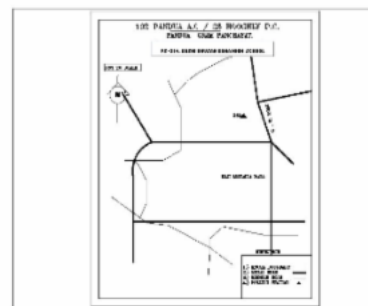

নির্বাচক নিবন্ধন আধিকারিকের স্বাক্ষর

Nazri Naksha

Google Map View

Polling Station Building Front View

Polling Station Front View

Cad View

Key MAP View

1	RVU2693158	নাম : ছেদি কানেন্দার পিতার নাম : ছেদি মোকাদম বাড়ির নং : n0207 বয়স : 59 লিঙ্গ : পুরুষ	ফটো উপলব্ধ	2	AQT1146240	নাম : মোঃ মাসুদজ জামান পিতার নাম : মোঃ সওকত আলী বাড়ির নং : n0342 বয়স : 50 লিঙ্গ : পুরুষ	ফটো উপলব্ধ	3	RVU2042539	নাম : ইমরান উসমানি পিতার নাম : সেখ ওসমান বাড়ির নং : n0343 বয়স : 29 লিঙ্গ : পুরুষ	ফটো উপলব্ধ
4	WB/40/189/618360	নাম : মোবিনুল হক পিতার নাম : আনয়ারুল হক বাড়ির নং : n0046 বয়স : 49 লিঙ্গ : পুরুষ	ফটো উপলব্ধ	5	RVU1472257	নাম : রেশমিন বেগম স্বামীর নাম : মোবিনুল হক বাড়ির নং : n0046 বয়স : 40 লিঙ্গ : মহিলা	ফটো উপলব্ধ	6	RVU1472240	নাম : রিজিয়া খাতুন স্বামীর নাম : ইমরান উসমানি বাড়ির নং : n0046 বয়স : 38 লিঙ্গ : মহিলা	ফটো উপলব্ধ
7	RVU1819341	নাম : সৈয়দ মুক্তিব আলিদ পিতার নাম : সৈয়দ নইমুল হক বাড়ির নং : n0063 বয়স : 37 লিঙ্গ : পুরুষ	ফটো উপলব্ধ	8	WB/40/189/618762	নাম : সাবিনা বানু স্বামীর নাম : সৈয়দনইমুল হক বাড়ির নং : n0063 বয়স : 59 লিঙ্গ : মহিলা	ফটো উপলব্ধ	9	DRW1574995	নাম : সৈয়দ তানবীর জাহান স্বামীর নাম : সৈয়দ নজিমুল হক বাড়ির নং : n0063 বয়স : 56 লিঙ্গ : মহিলা	ফটো উপলব্ধ
10	WB/40/189/618825	নাম : হাসিবা সুলতানা পিতার নাম : সৈয়দ আইনুল হক বাড়ির নং : n0064 বয়স : 53 লিঙ্গ : মহিলা	ফটো উপলব্ধ	11	DWH2672608	নাম : কনিজা খাতুন স্বামীর নাম : সাদিক হোসেন বাড়ির নং : n0024 বয়স : 41 লিঙ্গ : মহিলা	ফটো উপলব্ধ	12	DRW2423630	নাম : সামিনা বেগম স্বামীর নাম : মহঃ সাবির হোসেন বাড়ির নং : n0024 বয়স : 40 লিঙ্গ : মহিলা	ফটো উপলব্ধ
13	DRW2669513	নাম : স্মৃতি কোলে স্বামীর নাম : বিজয় চন্দ্র কোলে বাড়ির নং : n0004 বয়স : 48 লিঙ্গ : মহিলা	ফটো উপলব্ধ	14	DRW2425015	নাম : আবিদা সুলতানা স্বামীর নাম : সেখ মহম্মদ রাজীব বাড়ির নং : 0072 বয়স : 40 লিঙ্গ : মহিলা	ফটো উপলব্ধ	15	RVU1472422	নাম : জাহানারা মন্ডল স্বামীর নাম : মহঃ ওয়াজীব বাড়ির নং : n0025 বয়স : 37 লিঙ্গ : মহিলা	ফটো উপলব্ধ
16	DRW2423572	নাম : সৈয়দ মুকব্বল হক পিতার নাম : মনোয়ারুল হক বাড়ির নং : n0044 বয়স : 44 লিঙ্গ : পুরুষ	ফটো উপলব্ধ	17	RVU1188366	নাম : সামসুন্নেসা খাতুন স্বামীর নাম : সৈয়দ নূরুল হক বাড়ির নং : n0044 বয়স : 37 লিঙ্গ : মহিলা	ফটো উপলব্ধ	18	WB/40/189/618201	নাম : মহঃ কামরুজ্জামান পিতার নাম : আব্দুল গনি বাড়ির নং : n0057 বয়স : 73 লিঙ্গ : পুরুষ	ফটো উপলব্ধ
19	DRW2507903	নাম : সারিনা ইয়াসমিন স্বামীর নাম : মোমিনুল হক বাড়ির নং : n0046 বয়স : 46 লিঙ্গ : মহিলা	ফটো উপলব্ধ	20	FGN1487735	নাম : মফিজুল ইসলাম পিতার নাম : ফকরুল ইসলাম বাড়ির নং : n0032 বয়স : 54 লিঙ্গ : পুরুষ	ফটো উপলব্ধ	21	DRW1575034	নাম : সৈয়দ মুহিবুল হক পিতার নাম : সৈয়দ আয়নুল হক বাড়ির নং : n0064 বয়স : 48 লিঙ্গ : পুরুষ	ফটো উপলব্ধ
22	ZNT0815969	নাম : আসিয়া খাতুন স্বামীর নাম : সৈয়দ মইদুল হক বাড়ির নং : n0064 বয়স : 33 লিঙ্গ : মহিলা	ফটো উপলব্ধ	23	THQ1395516	নাম : জান্নাতুল ফেরদৌসিয়া স্বামীর নাম : সেখ শাহানোয়াজ মোল্লা বাড়ির নং : n0291 বয়স : 35 লিঙ্গ : মহিলা	ফটো উপলব্ধ	24	RVU2435378	নাম : সেখ গোলাম মোস্তফা পিতার নাম : হোসেন বক্স বাড়ির নং : 072 বয়স : 76 লিঙ্গ : পুরুষ	ফটো উপলব্ধ
25	DRW1574524	নাম : মহম্মদ সাবির পিতার নাম : সেখ গোলাম মুস্তাফা বাড়ির নং : 072 বয়স : 47 লিঙ্গ : পুরুষ	ফটো উপলব্ধ	26	WB/40/189/618112	নাম : সেখ মহঃ রাজিব পিতার নাম : সেখ গোলাম মুস্তাফা বাড়ির নং : 72 বয়স : 54 লিঙ্গ : পুরুষ	ফটো উপলব্ধ	27	DRW2224160	নাম : সুদীপ বন্দ্যোপাধ্যায় পিতার নাম : দীপক বন্দ্যোপাধ্যায় বাড়ির নং : N0292 বয়স : 41 লিঙ্গ : পুরুষ	ফটো উপলব্ধ
28	RVU2907475	নাম : রাজিয়া বেগম পিতার নাম : সৈয়দ সাজেদুল হক বাড়ির নং : n0045 বয়স : 66 লিঙ্গ : মহিলা	ফটো উপলব্ধ	29	MWR2473155	নাম : শবনম খাতুন স্বামীর নাম : সৈয়দ সাহিদুল হক বাড়ির নং : n0044 বয়স : 41 লিঙ্গ : মহিলা	ফটো উপলব্ধ	30	DRW2508018	নাম : সৈয়দ সাহিদুল হক পিতার নাম : সৈয়দ মনোয়ারুল হক বাড়ির নং : n0044 বয়স : 43 লিঙ্গ : পুরুষ	ফটো উপলব্ধ