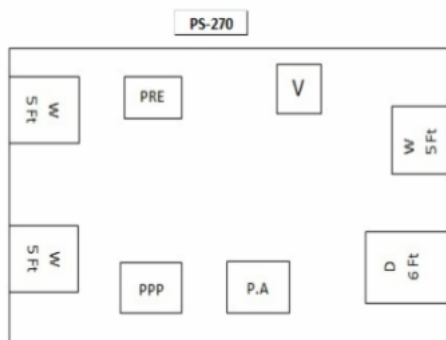

নির্বাচক নিবন্ধন আধিকারিকের স্বাক্ষর

Nazri Naksha

Google Map View

Polling Station Building Front View

Polling Station Front View

Cad View

Key MAP View

1 নাম : জহুরাবিবি স্বামীর নাম: মহঃইউসুফ বাড়ির নং : n0155 বয়স : 70 লিঙ্গ : মহিলা	DRW1573591 ফটো উপলব্ধ	2 নাম : মহঃ ফিরোজ পিতার নাম: মহঃ ইউসুফ বাড়ির নং : n0155 বয়স : 50 লিঙ্গ : পুরুষ	RVU1472497 ফটো উপলব্ধ	3 নাম : ফতেমা বিবি স্বামীর নাম: মহঃ ফিরোজ বাড়ির নং : n0155 বয়স : 49 লিঙ্গ : মহিলা	RVU1946417 ফটো উপলব্ধ
4 নাম : মহঃ হাসান পিতার নাম: মহঃ ফিরোজ বাড়ির নং : n0155 বয়স : 31 লিঙ্গ : পুরুষ	RVU1946342 ফটো উপলব্ধ	5 নাম : মহঃ আব্দুল পিতার নাম: মহঃ ইউসুফ বাড়ির নং : n0155 বয়স : 30 লিঙ্গ : পুরুষ	DRW2423663 ফটো উপলব্ধ	6 নাম : রেশমা বিবি স্বামীর নাম: মহঃ আয়ুব বাড়ির নং : n0155 বয়স : 39 লিঙ্গ : মহিলা	DRW2669711 ফটো উপলব্ধ
7 নাম : সেখ সিরাজ পিতার নাম: মহঃ ইউসুফ বাড়ির নং : n0155 বয়স : 39 লিঙ্গ : পুরুষ	RVU1472166 ফটো উপলব্ধ	8 নাম : সাহাজাদী বিবি স্বামীর নাম: সিরাজ সেখ বাড়ির নং : n0155 বয়স : 38 লিঙ্গ : মহিলা	RVU1819549 ফটো উপলব্ধ	9 নাম : মহঃ আব্দুল পিতার নাম: মহঃ নাসির বাড়ির নং : n0155 বয়স : 37 লিঙ্গ : পুরুষ	RVU1302769 ফটো উপলব্ধ
10 নাম : মহঃ ইমরান পিতার নাম: মহঃ রসিদ বাড়ির নং : n0157 বয়স : 31 লিঙ্গ : পুরুষ	RVU1819366 ফটো উপলব্ধ	11 নাম : সৈয়দ রহিমুল্লা নবি পিতার নাম: সৈয়দ আফতাবুন নবি বাড়ির নং : n0157 বয়স : 30 লিঙ্গ : পুরুষ	RVU1574318 ফটো উপলব্ধ	12 নাম : কদেবানু বিবি স্বামীর নাম: সেখ জাকির হোসেন বাড়ির নং : n0157 বয়স : 42 লিঙ্গ : মহিলা	DRW2583706 ফটো উপলব্ধ
13 নাম : সেখ এসজার আলি পিতার নাম: সেখ মোক্তার আলি বাড়ির নং : n0114 বয়স : 50 লিঙ্গ : পুরুষ	WB/40/189/618296 ফটো উপলব্ধ	14 নাম : সেখ আবুল কালাম পিতার নাম: মহঃ মোক্তার হোসেন বাড়ির নং : n0114 বয়স : 50 লিঙ্গ : পুরুষ	DRW1778539 ফটো উপলব্ধ	15 নাম : লায়লা বেগম স্বামীর নাম: আফতাবুন নবী বাড়ির নং : n0121 বয়স : 84 লিঙ্গ : মহিলা	WB/40/189/618512 ফটো উপলব্ধ
16 নাম : সৈয়দ মোতিফুন নবি পিতার নাম: সৈয়দ আফতাবুন নবি বাড়ির নং : n0121 বয়স : 51 লিঙ্গ : পুরুষ	RVU2905669 ফটো উপলব্ধ	17 নাম : সৈয়দ সরিফুন নবী পিতার নাম: আফতাবুন নবী বাড়ির নং : n0121 বয়স : 49 লিঙ্গ : পুরুষ	DRW1776103 ফটো উপলব্ধ	18 নাম : মমতাজ বেগম স্বামীর নাম: সৈয়দ সরিফুন নবী বাড়ির নং : n0121 বয়স : 41 লিঙ্গ : মহিলা	RVU1472083 ফটো উপলব্ধ
19 নাম : সেখ আব্দুল পিতার নাম: হামিদ সেখ বাড়ির নং : n0157 বয়স : 30 লিঙ্গ : পুরুষ	RVU1946490 ফটো উপলব্ধ	20 নাম : আসপিয়ার রহমান পিতার নাম: সেখ কোবাদ বাড়ির নং : এন0630 বয়স : 74 লিঙ্গ : পুরুষ	RVU2847044 ফটো উপলব্ধ	21 নাম : জয়নাল আলি পিতার নাম: আসপিয়ার রহমান বাড়ির নং : n0188 বয়স : 39 লিঙ্গ : পুরুষ	RVU1302801 ফটো উপলব্ধ
22 নাম : খোদেজা বিবি স্বামীর নাম: জয়নাল আলি বাড়ির নং : n0188 বয়স : 37 লিঙ্গ : মহিলা	RVU1471937 ফটো উপলব্ধ	23 নাম : হাসেম আলি পিতার নাম: আসপিয়ার রহমান বাড়ির নং : n0188 বয়স : 36 লিঙ্গ : পুরুষ	RVU1471929 ফটো উপলব্ধ	24 নাম : মঞ্জুরা বিবি স্বামীর নাম: সেখ ফিরোজ বাড়ির নং : n0189 বয়স : 36 লিঙ্গ : মহিলা	RVU1472471 ফটো উপলব্ধ
25 নাম : হাসিনা বিবি স্বামীর নাম: মঞ্জুর হোসেন বাড়ির নং : n0190 বয়স : 71 লিঙ্গ : মহিলা	WB/40/189/618181 ফটো উপলব্ধ	26 নাম : ইসমাঈল পিতার নাম: ইব্রাহিম বাড়ির নং : n0192 বয়স : 43 লিঙ্গ : পুরুষ	RVU1302728 ফটো উপলব্ধ	27 নাম : সেখ সাদ্দাম হোসেন মায়ের নাম: রাজিয়া বিবি বাড়ির নং : n0190 বয়স : 31 লিঙ্গ : পুরুষ	RVU1946599 ফটো উপলব্ধ
28 নাম : তনজা স্বামী পিতার নাম: সামসের সেখ বাড়ির নং : n0190 বয়স : 35 লিঙ্গ : মহিলা	RVU1819630 ফটো উপলব্ধ	29 নাম : মহঃ সামসুদ্দিন ইসলাম পিতার নাম: আব্দুল রাসিদ ইসলাম বাড়ির নং : n0192 বয়স : 43 লিঙ্গ : পুরুষ	DRW2507945 ফটো উপলব্ধ	30 নাম : নাজদা বিবি স্বামীর নাম: মহঃ নূর উদ্দিন ইসলাম বাড়ির নং : n0192 বয়স : 41 লিঙ্গ : মহিলা	RVU1302710 ফটো উপলব্ধ