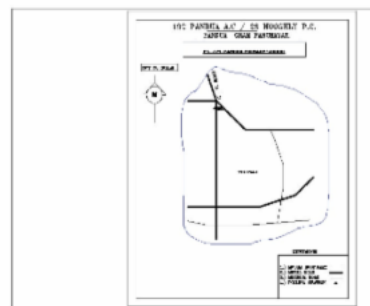

নির্বাচক নিবন্ধন আধিকারিকের স্বাক্ষর

Nazri Naksha

Google Map View

Polling Station Building Front View

Polling Station Front View

Cad View

Key MAP View

বিধানসভা নির্বাচনক্ষেত্রের নং, নাম : 192-পাণ্ডুয়া
ভাগ নং, নাম : 1-নিরোদগড় (পশ্চিম পাড়া, পূর্ব পাড়া)