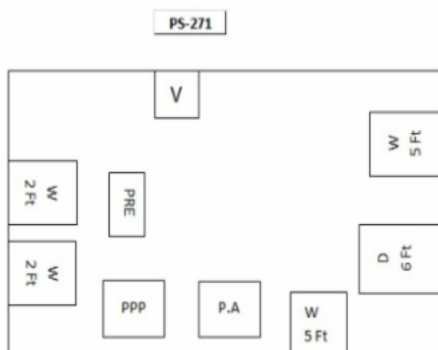

নির্বাচক নিবন্ধন আধিকারিকের স্বাক্ষর

Nazri Naksha

Google Map View

Polling Station Building Front View

Polling Station Front View

Cad View

Key MAP View

বিধানসভা নির্বাচনক্ষেত্রের নং, নাম : 192-পাণ্ডুয়া
ভাগ নং, নাম : 1-নিরোদগড় (পশ্চিম পাড়া, পূর্ব পাড়া)