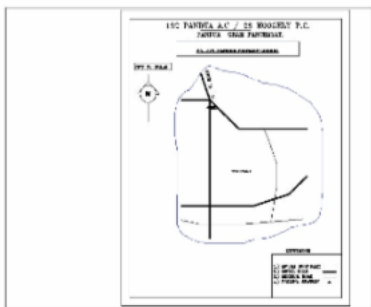

নির্বাচক নিবন্ধন আধিকারিকের স্বাক্ষর

Nazri Naksha

Google Map View

Polling Station Building Front View

Polling Station Front View

Cad View

Key MAP View

বিধানসভা নির্বাচনক্ষেত্রের নং, নাম : 192-পাণ্ডুয়া
ভাগ নং, নাম : 1-নিরোদগড় (পশ্চিম পাড়া, পূর্ব পাড়া)