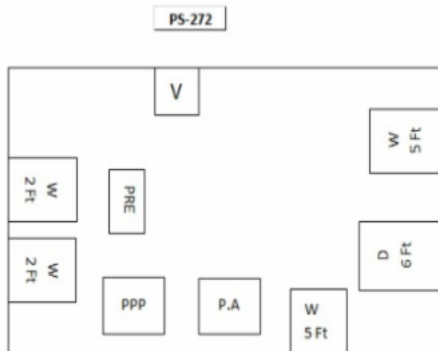

নির্বাচক নিবন্ধন আধিকারিকের স্বাক্ষর

Nazri Naksha

Google Map View

Polling Station Building Front View

Polling Station Front View

Cad View

Key MAP View

1 নাম : সৌভিক সাহা পিতার নাম: দেবব্রত সাহা বাড়ির নং : এন0207 বয়স : 22 লিঙ্গ : পুরুষ	RVU2722882 ফটো উপলব্ধ	2 নাম : দীপঙ্কর ঘোষ পিতার নাম: দুলাল ঘোষ বাড়ির নং : এন0207 বয়স : 40 লিঙ্গ : পুরুষ	DRW2672574 ফটো উপলব্ধ	3 নাম : প্রিয়ান্বিতা সাহা রাজবংশী স্বামীর নাম: বানীব্রত সাহা বাড়ির নং : এন0207 বয়স : 32 লিঙ্গ : মহিলা	AQT1600931 ফটো উপলব্ধ
4 নাম : তিথি (ঘোষ)সেন স্বামীর নাম: অরুণ সেন বাড়ির নং : n0282 বয়স : 43 লিঙ্গ : মহিলা	DRW1750520 ফটো উপলব্ধ	5 নাম : সুকন্যা শর্মা সমাজপতি স্বামীর নাম: গৌতম সমাজপতি বাড়ির নং : n0288 বয়স : 43 লিঙ্গ : মহিলা	DRW2403814 ফটো উপলব্ধ	6 নাম : শ্যামল কুমার আইচ পিতার নাম: মনীমোহন আইচ বাড়ির নং : n0149 বয়স : 63 লিঙ্গ : পুরুষ	RVU1575521 ফটো উপলব্ধ
7 নাম : অয়ন্তিকা আচার্য্য পিতার নাম: অসীম কুমার আচার্য্য বাড়ির নং : নং 00 বয়স : 24 লিঙ্গ : মহিলা	RVU2562445 ফটো উপলব্ধ	8 নাম : মিতালী আচার্য্য স্বামীর নাম: অসীম আচার্য্য বাড়ির নং : n0009 বয়স : 48 লিঙ্গ : মহিলা	RVU2673234 ফটো উপলব্ধ	9 নাম : ঐন্দ্রিলা আচার্য্য পিতার নাম: অজয় আচার্য্য বাড়ির নং : এন0006 বয়স : 22 লিঙ্গ : মহিলা	RVU2745354 ফটো উপলব্ধ
10 নাম : অপ্রতিম আচার্য্য পিতার নাম: বিপ্লব আচার্য্য বাড়ির নং : n0148 বয়স : 42 লিঙ্গ : পুরুষ	BRD2421758 ফটো উপলব্ধ	11 নাম : অসীম কুমার আচার্য্য পিতার নাম: চিন্তাহরন আচার্য্য বাড়ির নং : n0009 বয়স : 64 লিঙ্গ : পুরুষ	RVU2537124 ফটো উপলব্ধ	12 নাম : ডলি আচার্য্য স্বামীর নাম: অবনী আচার্য্য বাড়ির নং : n0006 বয়স : 71 লিঙ্গ : মহিলা	WB/40/189/624449 ফটো উপলব্ধ
13 নাম : অজয় আচার্য্য পিতার নাম: অবনী আচার্য্য বাড়ির নং : n0006 বয়স : 53 লিঙ্গ : পুরুষ	WB/40/189/624011 ফটো উপলব্ধ	14 নাম : তাপসী আচার্য্য স্বামীর নাম: অজয় আচার্য্য বাড়ির নং : n0006 বয়স : 46 লিঙ্গ : মহিলা	DRW2715902 ফটো উপলব্ধ	15 নাম : কল্লোল আচার্য্য পিতার নাম: অবনী আচার্য্য বাড়ির নং : n0006 বয়স : 49 লিঙ্গ : পুরুষ	DRW1573377 ফটো উপলব্ধ
16 নাম : সুপর্ণা আচার্য্য স্বামীর নাম: কল্লোল আচার্য্য বাড়ির নং : n0006 বয়স : 32 লিঙ্গ : মহিলা	RVU1820406 ফটো উপলব্ধ	17 নাম : আরতী আচার্য্য স্বামীর নাম: অমিয় আচার্য্য বাড়ির নং : n0006 বয়স : 63 লিঙ্গ : মহিলা	WB/40/189/624496 ফটো উপলব্ধ	18 নাম : অমিত আচার্য্য স্বামীর নাম: আরতী আচার্য্য বাড়ির নং : n0006 বয়স : 43 লিঙ্গ : পুরুষ	DRW2192573 ফটো উপলব্ধ
19 নাম : গৌতম কুমার আচার্য্য পিতার নাম: চিন্তাহরন আচার্য্য বাড়ির নং : n0009 বয়স : 68 লিঙ্গ : পুরুষ	WB/40/189/624663 ফটো উপলব্ধ	20 নাম : মিতালী আচার্য্য হালদার স্বামীর নাম: গৌতম কুমার আচার্য্য বাড়ির নং : n0009 বয়স : 57 লিঙ্গ : মহিলা	RVU2408888 ফটো উপলব্ধ	21 নাম : অসিত আচার্য্য পিতার নাম: চিন্তাহরন আচার্য্য বাড়ির নং : n0009 বয়স : 68 লিঙ্গ : পুরুষ	WB/40/189/624064 ফটো উপলব্ধ
22 নাম : অর্চনা আচার্য্য স্বামীর নাম: অসিত আচার্য্য বাড়ির নং : n0009 বয়স : 63 লিঙ্গ : মহিলা	WB/40/189/624053 ফটো উপলব্ধ	23 নাম : অত্রতনু আচার্য্য পিতার নাম: গৌতম আচার্য্য বাড়ির নং : n0009 বয়স : 33 লিঙ্গ : পুরুষ	RVU1691203 ফটো উপলব্ধ	24 নাম : সোমা আচার্য্য স্বামীর নাম: অমিত আচার্য্য বাড়ির নং : n0006 বয়স : 32 লিঙ্গ : মহিলা	RVU2155919 ফটো উপলব্ধ
25 নাম : অনিক কুমার কুণ্ডু পিতার নাম: অনল কুমার কুণ্ডু বাড়ির নং : n0084 বয়স : 28 লিঙ্গ : পুরুষ	RVU2167716 ফটো উপলব্ধ	26 নাম : দীপক কুণ্ডু পিতার নাম: যতীন্দ্র মোহন কুণ্ডু বাড়ির নং : n0100 বয়স : 73 লিঙ্গ : পুরুষ	WB/40/189/624404 ফটো উপলব্ধ	27 নাম : স্বপ্না কুণ্ডু স্বামীর নাম: দীপক কুণ্ডু বাড়ির নং : n0100 বয়স : 64 লিঙ্গ : মহিলা	WB/40/189/624442 ফটো উপলব্ধ
28 নাম : বিমলকুমার কুণ্ডু পিতার নাম: যতীন্দ্রমোহন কুণ্ডু বাড়ির নং : n0100 বয়স : 64 লিঙ্গ : পুরুষ	DRW1574672 ফটো উপলব্ধ	29 নাম : প্রদীপ কুমার কুণ্ডু পিতার নাম: যতীন্দ্রমোহন কুণ্ডু বাড়ির নং : n0100 বয়স : 61 লিঙ্গ : পুরুষ	WB/40/189/624626 ফটো উপলব্ধ	30 নাম : অনলকুমার কুণ্ডু পিতার নাম: হরিপদ কুণ্ডু বাড়ির নং : n0084 বয়স : 59 লিঙ্গ : পুরুষ	WB/40/189/624557 ফটো উপলব্ধ