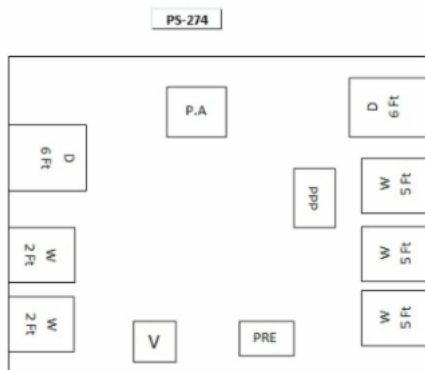

নির্বাচক নিবন্ধন আধিকারিকের স্বাক্ষর

Nazri Naksha

Google Map View

Polling Station Building Front View

Polling Station Front View

Cad View

Key MAP View

বিধানসভা নির্বাচনক্ষেত্রের নং, নাম : 192-পাণ্ডুয়া
ভাগ নং, নাম : 1-বিবেকানন্দনগর পূর্ব ও পশ্চিমাংশ