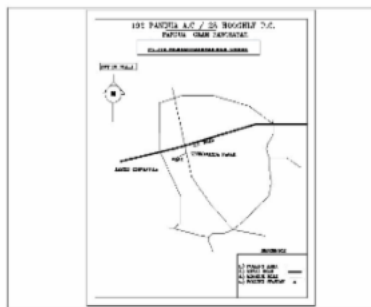

Nazri Naksha