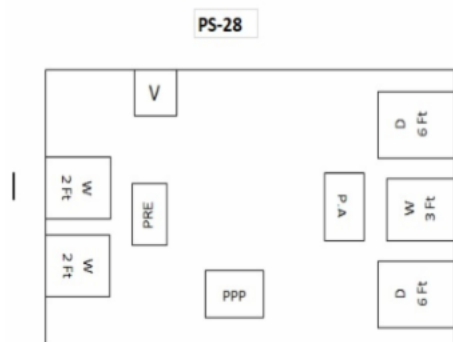

নির্বাচক নিবন্ধন আধিকারিকের স্বাক্ষর

Nazri Naksha

Google Map View

Polling Station Building Front View

Polling Station Front View

Cad View

Key MAP View

1 নাম : সেখ মহম্মদ হাবিব পিতার নাম: সেখ রমজান আলী বাড়ির নং : n0225 বয়স : 41 লিঙ্গ : পুরুষ	DRW2251163 ফটো উপলব্ধ	2 নাম : সেখ রমজান আলী পিতার নাম: সেখ সাদেম আলী বাড়ির নং : n0225 বয়স : 49 লিঙ্গ : পুরুষ	DRW2209021 ফটো উপলব্ধ	3 নাম : রুপা বিবি স্বামীর নাম: মিজানুর রহমান বাড়ির নং : n0224 বয়স : 37 লিঙ্গ : মহিলা	RVU1600790 ফটো উপলব্ধ
4 নাম : জন্ম বিবি পিতার নাম: সান্তার বাড়ির নং : n0223 বয়স : 51 লিঙ্গ : মহিলা	DRW2599363 ফটো উপলব্ধ	5 নাম : সেখ সাদ্দাম হোসেন পিতার নাম: সেখ আবদুল বাসেদ বাড়ির নং : n0221 বয়স : 35 লিঙ্গ : পুরুষ	RVU1338268 ফটো উপলব্ধ	6 নাম : হালিমা বিবি স্বামীর নাম: সেখ আব্দুল বাসেদ বাড়ির নং : n0221 বয়স : 55 লিঙ্গ : মহিলা	RVU2893592 ফটো উপলব্ধ
7 নাম : সালমা খাতুন পিতার নাম: ইসলাম সেখ বাড়ির নং : n0221 বয়স : 43 লিঙ্গ : মহিলা	RVU1600956 ফটো উপলব্ধ	8 নাম : ফতেমা বিবি স্বামীর নাম: ইসলাম সেখ বাড়ির নং : n0221 বয়স : 57 লিঙ্গ : মহিলা	RVU1337906 ফটো উপলব্ধ	9 নাম : রিন্টু কর্মকার পিতার নাম: রবীন্দ্রনাথ কর্মকার বাড়ির নং : n0215 বয়স : 52 লিঙ্গ : পুরুষ	DRW2719201 ফটো উপলব্ধ
10 নাম : আব্দুল আলিম পিতার নাম: আব্দুল রব বাড়ির নং : n0213 বয়স : 49 লিঙ্গ : পুরুষ	DRW2250918 ফটো উপলব্ধ	11 নাম : সেখ মহম্মদ রফিক পিতার নাম: আব্দুল রব বাড়ির নং : n0213 বয়স : 55 লিঙ্গ : পুরুষ	WB/40/189/063568 ফটো উপলব্ধ	12 নাম : রত্না সরকার পিতার নাম: রসিদ সরকার বাড়ির নং : n0212 বয়স : 57 লিঙ্গ : মহিলা	DRW2598373 ফটো উপলব্ধ
13 নাম : আজিমা খাতুন বিবি স্বামীর নাম: সাজাহান মন্ডল বাড়ির নং : n0209 বয়স : 37 লিঙ্গ : মহিলা	RVU1509637 ফটো উপলব্ধ	14 নাম : সাজাহান মণ্ডল পিতার নাম: নূর আলী মণ্ডল বাড়ির নং : n0209 বয়স : 44 লিঙ্গ : পুরুষ	DRW2598266 ফটো উপলব্ধ	15 নাম : রেহেনা সুলতানা পিতার নাম: রমজান আলি বাড়ির নং : n0208 বয়স : 38 লিঙ্গ : মহিলা	DRW2598316 ফটো উপলব্ধ
16 নাম : রয়েল সর্দার পিতার নাম: নাসের আলি সর্দার বাড়ির নং : n0208 বয়স : 40 লিঙ্গ : মহিলা	RVU1980952 ফটো উপলব্ধ	17 নাম : সোনাহার বিবি স্বামীর নাম: সিরাজউদ্দিন সেখ বাড়ির নং : n0125 বয়স : 62 লিঙ্গ : মহিলা	WB/40/189/063460 ফটো উপলব্ধ	18 নাম : ইরফান সেখ পিতার নাম: আব্দুল সালাম সেখ বাড়ির নং : n0124 বয়স : 43 লিঙ্গ : পুরুষ	DRW2598175 ফটো উপলব্ধ
19 নাম : মহম্মদ ইমরান পিতার নাম: আব্দুল সালাম বাড়ির নং : n0124 বয়স : 42 লিঙ্গ : পুরুষ	RVU1509892 ফটো উপলব্ধ	20 নাম : নাজমা বিবি স্বামীর নাম: সালাম মহম্মদ বাড়ির নং : n0124 বয়স : 73 লিঙ্গ : মহিলা	WB/40/189/063073 ফটো উপলব্ধ	21 নাম : সাহারা খাতুন পিতার নাম: নিয়ামত মন্ডল বাড়ির নং : এন0213 বয়স : 25 লিঙ্গ : মহিলা	RVU2373082 ফটো উপলব্ধ
22 নাম : আমিরা মন্ডল পিতার নাম: রোমজাল আলি মন্ডল বাড়ির নং : n0123 বয়স : 35 লিঙ্গ : মহিলা	RVU1600881 ফটো উপলব্ধ	23 নাম : হামিদা বেগম স্বামীর নাম: দোস্ত মহম্মদ সেখ বাড়ির নং : n0123 বয়স : 49 লিঙ্গ : মহিলা	WB/40/189/063432 ফটো উপলব্ধ	24 নাম : দোস্ত মহম্মদ সেখ পিতার নাম: সেখ ইদ্রিস বাড়ির নং : n0123 বয়স : 57 লিঙ্গ : পুরুষ	DRW2598134 ফটো উপলব্ধ
25 নাম : জাহেদা বিবি স্বামীর নাম: নূর আলী মণ্ডল বাড়ির নং : n0122 বয়স : 76 লিঙ্গ : মহিলা	DRW2599306 ফটো উপলব্ধ	26 নাম : তাসমিনা বিবি স্বামীর নাম: আব্দুল করিম মন্ডল বাড়ির নং : n0120 বয়স : 32 লিঙ্গ : মহিলা	RVU1980846 ফটো উপলব্ধ	27 নাম : আব্দুল সফিক মণ্ডল পিতার নাম: আব্দুল ওহিদ মণ্ডল বাড়ির নং : n0120 বয়স : 44 লিঙ্গ : পুরুষ	DRW2251320 ফটো উপলব্ধ
28 নাম : আব্দুল রফিক মন্ডল পিতার নাম: আব্দুল অহিদ মন্ডল বাড়ির নং : n0120 বয়স : 51 লিঙ্গ : পুরুষ	RVU2412898 ফটো উপলব্ধ	29 নাম : মামুদ সাহানা পিতার নাম: ইয়াসিন সাহানা বাড়ির নং : n0115 বয়স : 49 লিঙ্গ : পুরুষ	DRW2598167 ফটো উপলব্ধ	30 নাম : মেহেরুন্নিসা বিবি স্বামীর নাম: জহুর আলম বাড়ির নং : n0102 বয়স : 74 লিঙ্গ : মহিলা	WB/40/189/084591 ফটো উপলব্ধ