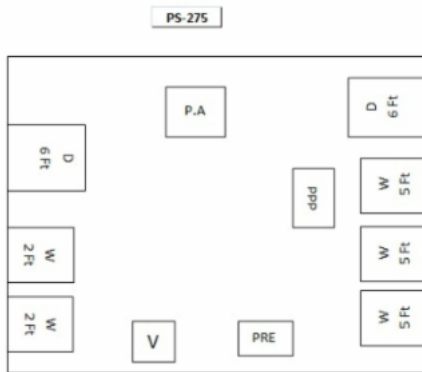

নির্বাচক নিবন্ধন আধিকারিকের স্বাক্ষর

Nazri Naksha

Google Map View

Polling Station Building Front View

Polling Station Front View

Cad View

Key MAP View

বিধানসভা নির্বাচনক্ষেত্রের নং, নাম : 192-পাণ্ডুয়া
ভাগ নং, নাম : 1-বিবেকানন্দনগর পূর্ব ও পশ্চিমাংশ