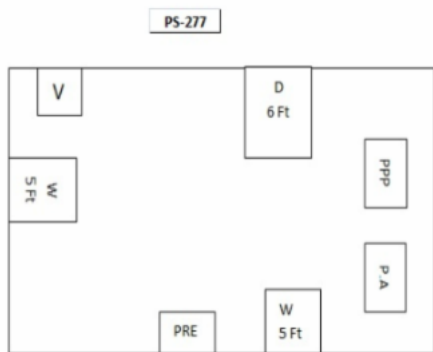

নির্বাচক নিবন্ধন আধিকারিকের স্বাক্ষর

Nazri Naksha

Google Map View

Polling Station Building Front View

Polling Station Front View

Cad View

Key MAP View

#2 1 RVU2982411 নাম : তহিদ রহমান পিতার নাম: গোলাম রহমান বাড়ির নং : n0092 বয়স : 61 লিঙ্গ : পুরুষ ফটো উপলব্ধ	2 RVU2955391 নাম : মমতাজ বেগম স্বামীর নাম: তহিদ রহমান বাড়ির নং : n0092 বয়স : 56 লিঙ্গ : মহিলা ফটো উপলব্ধ	3 RVU1476878 নাম : মুস্তাক রহমান পিতার নাম: তহিদ রহমান বাড়ির নং : n0092 বয়স : 36 লিঙ্গ : পুরুষ ফটো উপলব্ধ
4 RVU1950336 নাম : টুকটুক খাতুন পিতার নাম: তহিদ রহমান বাড়ির নং : n0092 বয়স : 35 লিঙ্গ : মহিলা ফটো উপলব্ধ	5 RVU1950245 নাম : সাগর বিশ্বাস পিতার নাম: বাবুল বিশ্বাস বাড়ির নং : n0098 বয়স : 37 লিঙ্গ : পুরুষ ফটো উপলব্ধ	6 DRW2678001 নাম : শিবশংকর ব্যানার্জী পিতার নাম: বিশ্বনাথ ব্যানার্জী বাড়ির নং : n0103 বয়স : 40 লিঙ্গ : পুরুষ ফটো উপলব্ধ
7 RVU1226257 নাম : মিনতি ব্যানার্জী (দে) স্বামীর নাম: শিবশংকর ব্যানার্জী বাড়ির নং : n0103 বয়স : 45 লিঙ্গ : মহিলা ফটো উপলব্ধ	8 RVU1950344 নাম : সেখ আশিক পিতার নাম: সেখ আবদুল্লা বাড়ির নং : n0103 বয়স : 32 লিঙ্গ : পুরুষ ফটো উপলব্ধ	9 RVU1950542 নাম : সেখ নিরুজ্জাম পিতার নাম: সেখ ইদরিস বাড়ির নং : n0103 বয়স : 37 লিঙ্গ : পুরুষ ফটো উপলব্ধ
10 WB/40/189/639344 নাম : কলসুম বিবি স্বামীর নাম: নুরুল ইসলাম বাড়ির নং : n0106 বয়স : 66 লিঙ্গ : মহিলা ফটো উপলব্ধ	11 WB/40/189/636172 নাম : সেখ কবিরুল ইসলাম পিতার নাম: সেখ নুরুল ইসলাম বাড়ির নং : n0106 বয়স : 58 লিঙ্গ : পুরুষ ফটো উপলব্ধ	12 RVU1226182 নাম : সাবিনা খাতুন স্বামীর নাম: সেখ কবিরুল ইসলাম বাড়ির নং : n0106 বয়স : 39 লিঙ্গ : মহিলা ফটো উপলব্ধ
13 RVU1577600 নাম : সাবিরুল ইসলাম সেখ পিতার নাম: নুরুল সেখ বাড়ির নং : n0106 বয়স : 55 লিঙ্গ : পুরুষ ফটো উপলব্ধ	14 DRW2716991 নাম : সুধীর গুপ্তা পিতার নাম: চন্দ্রদেব প্রসাদ গুপ্তা বাড়ির নং : n0106 বয়স : 54 লিঙ্গ : পুরুষ ফটো উপলব্ধ	15 RVU1577592 নাম : বসিরুল ইসলাম সেখ পিতার নাম: নুরুল ইসলাম সেখ বাড়ির নং : n0106 বয়স : 52 লিঙ্গ : পুরুষ ফটো উপলব্ধ
16 RVU1822527 নাম : সৈয়দ মহম্মদ আলি আল আস পিতার নাম: মৌলানা আর মহম্মদ জাহেদুর রহমান বাড়ির নং : n01005 বয়স : 55 লিঙ্গ : পুরুষ ফটো উপলব্ধ	17 GFY2519742 নাম : সালমা ইয়াসমিন স্বামীর নাম: সৈয়দ মহম্মদ আলি আল আস বাড়ির নং : 005 বয়স : 39 লিঙ্গ : মহিলা ফটো উপলব্ধ	18 RVU1578046 নাম : মহঃ হোসেন পিতার নাম: সৈয়দ আলম হোসেন বাড়ির নং : n0002 বয়স : 49 লিঙ্গ : পুরুষ ফটো উপলব্ধ
19 RVU1578186 নাম : মুন্সী রহমত আলি পিতার নাম: মুন্সী হাসমত আলি বাড়ির নং : n0002 বয়স : 38 লিঙ্গ : পুরুষ ফটো উপলব্ধ	20 WB/40/189/636129 নাম : আমিনা খাতুন স্বামীর নাম: ওয়াজিদ হোসেন বাড়ির নং : n0004 বয়স : 81 লিঙ্গ : মহিলা ফটো উপলব্ধ	21 WB/40/189/636132 নাম : মনিসা খাতুন পিতার নাম: সাজ্জিব বাড়ির নং : n0004 বয়স : 61 লিঙ্গ : মহিলা ফটো উপলব্ধ
22 RVU2447126 নাম : সেখ সামসের আলি পিতার নাম: সেখ ওয়াজিদ আলি সেখ বাড়ির নং : n0004 বয়স : 58 লিঙ্গ : পুরুষ ফটো উপলব্ধ	23 RVU1950021 নাম : সেখ আনোয়ার আলী পিতার নাম: সেখ সর্দার বাড়ির নং : n0004 বয়স : 42 লিঙ্গ : পুরুষ ফটো উপলব্ধ	24 RVU1950039 নাম : সাবিনা ইয়াসমিন স্বামীর নাম: সেখ আনোয়ার আলী বাড়ির নং : n0004 বয়স : 31 লিঙ্গ : মহিলা ফটো উপলব্ধ
25 DRW1629344 নাম : অসিম ঘোষ পিতার নাম: অনিল ঘোষ বাড়ির নং : n0006 বয়স : 46 লিঙ্গ : পুরুষ ফটো উপলব্ধ	26 RVU1692367 নাম : সৈয়দ মহম্মদ যুবায়ের পিতার নাম: মৌলানা জাহেদুর রহমান বাড়ির নং : n0007 বয়স : 67 লিঙ্গ : পুরুষ ফটো উপলব্ধ	27 WB/40/189/636686 নাম : রেজিনা বেগম স্বামীর নাম: জুবায়ের বাড়ির নং : n0007 বয়স : 55 লিঙ্গ : মহিলা ফটো উপলব্ধ
28 RVU1692490 নাম : ইসাতুন বিবি স্বামীর নাম: ফৈজুল ইসলাম বাড়ির নং : n0207 বয়স : 35 লিঙ্গ : মহিলা ফটো উপলব্ধ	29 WB/40/189/636080 নাম : তসলিমা বিবি স্বামীর নাম: হায়দার আলি বাড়ির নং : n0208 বয়স : 77 লিঙ্গ : মহিলা ফটো উপলব্ধ	30 DRW2431526 নাম : মোসারফ আলি মায়ের নাম: তসলিমা বিবি বাড়ির নং : n0208 বয়স : 45 লিঙ্গ : পুরুষ ফটো উপলব্ধ