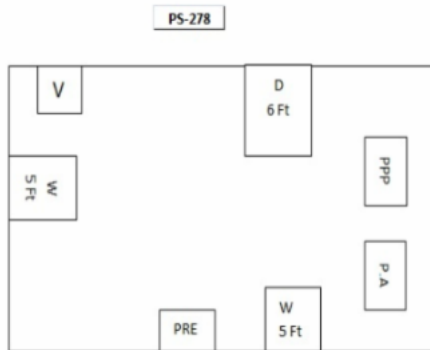

নির্বাচক নিবন্ধন আধিকারিকের স্বাক্ষর

Nazri Naksha

Google Map View

Polling Station Building Front View

Polling Station Front View

Cad View

Key MAP View

1 নাম : অর্জুন মুরমু পিতার নাম: শুকু মুরমু বাড়ির নং : n0201 বয়স : 43 লিঙ্গ : পুরুষ	RVU1477595 ফটো উপলব্ধ	2 নাম : দিলীপ মুরমু পিতার নাম: মাতাল মুরমু বাড়ির নং : n0201 বয়স : 40 লিঙ্গ : পুরুষ	RVU1693084 ফটো উপলব্ধ	3 নাম : রবি মুরমু পিতার নাম: বেদ্যনাথ মুরমু বাড়ির নং : n0201 বয়স : 35 লিঙ্গ : পুরুষ	RVU1951060 ফটো উপলব্ধ
4 নাম : লক্ষী মুরমু পিতার নাম: গোপাল মুরমু বাড়ির নং : n0201 বয়স : 33 লিঙ্গ : মহিলা	RVU1951508 ফটো উপলব্ধ	5 নাম : সহিদুল মুন্সিংহ পিতার নাম: লিখ ইসলাম বাড়ির নং : n0205 বয়স : 39 লিঙ্গ : পুরুষ	DRW2510691 ফটো উপলব্ধ	6 নাম : আবদুল রসিদ পিতার নাম: ফজলের রহমান বাড়ির নং : n0061 বয়স : 76 লিঙ্গ : পুরুষ	RVU2417442 ফটো উপলব্ধ
7 নাম : মাহমুদা খাতুন স্বামীর নাম: আবদুল রসিদ বাড়ির নং : n0061 বয়স : 66 লিঙ্গ : মহিলা	WB/40/189/639502 ফটো উপলব্ধ	8 নাম : সালমা সুলতানা স্বামীর নাম: আব্দুর সবুর বাড়ির নং : n0061 বয়স : 37 লিঙ্গ : মহিলা	RVU1823210 ফটো উপলব্ধ	9 নাম : আব্দুল মুক্তি মন্ডল পিতার নাম: আব্দুর রাশিদ মন্ডল বাড়ির নং : n0061 বয়স : 39 লিঙ্গ : পুরুষ	DRW2717387 ফটো উপলব্ধ
# 10 নাম : আব্দুস সাগির পিতার নাম: আবদুল রসিদ বাড়ির নং : n0061 বয়স : 37 লিঙ্গ : পুরুষ	DRW2717379 ফটো উপলব্ধ	11 নাম : কাজি হামিদ হোসেন পিতার নাম: আবুল হোসেন বাড়ির নং : n0062 বয়স : 58 লিঙ্গ : পুরুষ	RVU2424505 ফটো উপলব্ধ	12 নাম : কাজি জাকির হোসেন পিতার নাম: কাজি আবুল হোসেন বাড়ির নং : n0062 বয়স : 56 লিঙ্গ : পুরুষ	RVU2448884 ফটো উপলব্ধ
13 নাম : জরিনা বিবি স্বামীর নাম: মোসলেম মোল্লা বাড়ির নং : n0047 বয়স : 71 লিঙ্গ : মহিলা	WB/40/189/639137 ফটো উপলব্ধ	14 নাম : আলিম মোল্লা পিতার নাম: মোসলেম মোল্লা বাড়ির নং : n0047 বয়স : 57 লিঙ্গ : পুরুষ	WB/40/189/639388 ফটো উপলব্ধ	15 নাম : মহম্মদ হাকিম মোল্লা পিতার নাম: মহম্মদ মোসলেম বাড়ির নং : n0047 বয়স : 49 লিঙ্গ : পুরুষ	RVU1951664 ফটো উপলব্ধ
16 নাম : রেখা বিবি স্বামীর নাম: হোসেন আলী সেখ বাড়ির নং : n0052 বয়স : 33 লিঙ্গ : মহিলা	RVU1951268 ফটো উপলব্ধ	17 নাম : সেখ লালন আলী পিতার নাম: সেখ আহম্মদ আলী বাড়ির নং : n0052 বয়স : 44 লিঙ্গ : পুরুষ	DRW2434116 ফটো উপলব্ধ	18 নাম : তসলিমা বেগম স্বামীর নাম: লিয়াকত আলী বাড়ির নং : n0054 বয়স : 63 লিঙ্গ : মহিলা	WB/40/189/639163 ফটো উপলব্ধ
19 নাম : সাবিলা খাতুন স্বামীর নাম: এরসাদ আলী বাড়ির নং : n0054 বয়স : 56 লিঙ্গ : মহিলা	WB/40/189/639196 ফটো উপলব্ধ	20 নাম : মমতাজ খাতুন স্বামীর নাম: শামসুল হক বাড়ির নং : n0054 বয়স : 34 লিঙ্গ : মহিলা	RVU2044592 ফটো উপলব্ধ	21 নাম : সেখ মোস্তাফা আলি পিতার নাম: সেখ আবদুল কুদ্দুস বাড়ির নং : n0055 বয়স : 43 লিঙ্গ : পুরুষ	DRW2434090 ফটো উপলব্ধ
22 নাম : মরিয়ম বিবি স্বামীর নাম: আজিজ মোল্লা মহঃ বাড়ির নং : n0011 বয়স : 56 লিঙ্গ : মহিলা	RVU2467041 ফটো উপলব্ধ	23 নাম : মহঃ নাজিবুল মোল্লা পিতার নাম: মহঃ আজিজ মোল্লা বাড়ির নং : n0011 বয়স : 33 লিঙ্গ : পুরুষ	RVU1822907 ফটো উপলব্ধ	24 নাম : মানোয়ার আলি পিতার নাম: গুল মহম্মদ বাড়ির নং : n0013 বয়স : 52 লিঙ্গ : পুরুষ	DRW1627983 ফটো উপলব্ধ
25 নাম : হায়দার আলী পিতার নাম: আহম্মদ আলী বাড়ির নং : n0014 বয়স : 65 লিঙ্গ : পুরুষ	WB/40/189/639414 ফটো উপলব্ধ	26 নাম : সাবিনা বিবি স্বামীর নাম: হায়দার আলী বাড়ির নং : n0014 বয়স : 58 লিঙ্গ : মহিলা	WB/40/189/639585 ফটো উপলব্ধ	27 নাম : সেখ রাজ আলী পিতার নাম: সেখ হায়দার আলী বাড়ির নং : n0014 বয়স : 33 লিঙ্গ : পুরুষ	RVU1951037 ফটো উপলব্ধ
28 নাম : পারভিন খাতুন স্বামীর নাম: সেখ রাজ আলি বাড়ির নং : n0014 বয়স : 30 লিঙ্গ : মহিলা	RVU1951029 ফটো উপলব্ধ	29 নাম : রাহেবা বিবি স্বামীর নাম: হিয়াত আলী বাড়ির নং : n0004 বয়স : 78 লিঙ্গ : মহিলা	WB/40/189/639003 ফটো উপলব্ধ	30 নাম : গোলাম মোস্তাফা পিতার নাম: হিয়াত আলী বাড়ির নং : n0004 বয়স : 58 লিঙ্গ : পুরুষ	WB/40/189/639004 ফটো উপলব্ধ