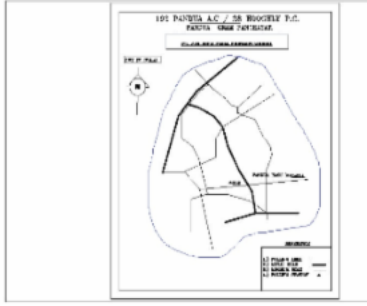

Nazri Naksha