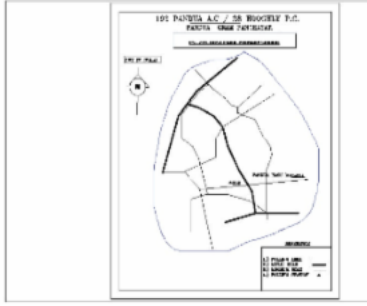

নির্বাচক নিবন্ধন আধিকারিকের স্বাক্ষর

Nazri Naksha

Google Map View

Polling Station Building Front View

Polling Station Front View

Cad View

Key MAP View

1 নাম : সেখ মুজিবুর রহমান পিতার নাম: সেখ মনসুর বাড়ির নং : n0169 বয়স : 52 লিঙ্গ : পুরুষ ফটো উপলব্ধ	WB/40/189/630728	2 নাম : মহঃ আসরফ হোসেন পিতার নাম: মনিরহোসেন বাড়ির নং : n0170 বয়স : 57 লিঙ্গ : পুরুষ ফটো উপলব্ধ	WB/40/189/639254	3 নাম : মহঃ গোলাম হোসেন পিতার নাম: মনিরহোসেন বাড়ির নং : n0170 বয়স : 55 লিঙ্গ : পুরুষ ফটো উপলব্ধ	DRW2432953
4 নাম : তাসিয়া বেগম স্বামীর নাম: মহঃ আমেদ হোসেন বাড়ির নং : n0170 বয়স : 53 লিঙ্গ : মহিলা ফটো উপলব্ধ	DRW2199669	5 নাম : মমতাজ বেগম স্বামীর নাম: মহম্মদ আসরফ হোসেন বাড়ির নং : n0170 বয়স : 49 লিঙ্গ : মহিলা ফটো উপলব্ধ	RVU2457042	6 নাম : মহঃ রাজাক হোসেন পিতার নাম: মহঃ আসরাফ হোসেন বাড়ির নং : n0170 বয়স : 30 লিঙ্গ : পুরুষ ফটো উপলব্ধ	RVU1950922
7 নাম : হাসিরুন বিবি স্বামীর নাম: নুরইসলাম বাড়ির নং : n0171 বয়স : 73 লিঙ্গ : মহিলা ফটো উপলব্ধ	WB/40/189/639273	8 নাম : আব্দুল খলিল পিতার নাম: আব্দুল হাফিজ বাড়ির নং : n0137 বয়স : 62 লিঙ্গ : পুরুষ ফটো উপলব্ধ	RVU1303833	9 নাম : সেখ আফসার আলি পিতার নাম: সেখ আনোয়ার আলি বাড়ির নং : n0170 বয়স : 43 লিঙ্গ : পুরুষ ফটো উপলব্ধ	RVU1578533
10 নাম : মমতাজ খাতুন স্বামীর নাম: সেখ আফসার আলি বাড়ির নং : n0137 বয়স : 43 লিঙ্গ : মহিলা ফটো উপলব্ধ	RVU1822899	11 নাম : সেখ সুকুর আলী মায়ের নাম: হাফিজা বিবি বাড়ির নং : n0137 বয়স : 42 লিঙ্গ : পুরুষ ফটো উপলব্ধ	DRW2673630	12 নাম : সেখ আব্দুল আলম পিতার নাম: সেখ আব্দুল খলিল বাড়ির নং : n0137 বয়স : 39 লিঙ্গ : পুরুষ ফটো উপলব্ধ	RVU1232404
13 নাম : সালমা খাতুন পিতার নাম: সেখ মোবারক আলি বাড়ির নং : n0137 বয়স : 35 লিঙ্গ : মহিলা ফটো উপলব্ধ	RVU1478080	14 নাম : সেখ মুস্তাক আলী পিতার নাম: সেখ আনোয়ার আলী বাড়ির নং : n0137 বয়স : 48 লিঙ্গ : পুরুষ ফটো উপলব্ধ	RVU1578681	15 নাম : জাহেরা খাতুন স্বামীর নাম: সেখ মুস্তাক আলী বাড়ির নং : n0137 বয়স : 41 লিঙ্গ : মহিলা ফটো উপলব্ধ	DRW2717353
16 নাম : সপুরা বিবি স্বামীর নাম: সেখ আব্দুল খলিল বাড়ির নং : n0137 বয়স : 62 লিঙ্গ : মহিলা ফটো উপলব্ধ	RVU1578491	17 নাম : আনোয়ারা বিবি স্বামীর নাম: আকবর আলী সেখ বাড়ির নং : n0138 বয়স : 55 লিঙ্গ : মহিলা ফটো উপলব্ধ	WB/40/189/639110	18 নাম : সেখ আজমত পিতার নাম: সেখ গোলাম হোসেন বাড়ির নং : n0138 বয়স : 47 লিঙ্গ : পুরুষ ফটো উপলব্ধ	RVU1477611
19 নাম : সেখ মনির আলি মায়ের নাম: খোদেজান বিবি বাড়ির নং : n0138 বয়স : 46 লিঙ্গ : পুরুষ ফটো উপলব্ধ	RVU1578467	20 নাম : মিনা বিবি স্বামীর নাম: সেখ আজমত বাড়ির নং : n0138 বয়স : 44 লিঙ্গ : মহিলা ফটো উপলব্ধ	RVU1303874	21 নাম : মনুজান বেগম স্বামীর নাম: নাসিরউদ্দিন বাড়ির নং : n0130 বয়স : 63 লিঙ্গ : মহিলা ফটো উপলব্ধ	WB/40/189/639179
22 নাম : গিয়াসউদ্দিন সরকার পিতার নাম: নাসিরউদ্দিন সরকার বাড়ির নং : n0130 বয়স : 43 লিঙ্গ : পুরুষ ফটো উপলব্ধ	RVU1693209	23 নাম : নাজিমুদ্দিন সরকার পিতার নাম: নাসিরউদ্দিন সরকার বাড়ির নং : n0130 বয়স : 36 লিঙ্গ : পুরুষ ফটো উপলব্ধ	RVU1303866	24 নাম : রাবিয়াবিবি স্বামীর নাম: ইসলাম বাড়ির নং : n0131 বয়স : 52 লিঙ্গ : মহিলা ফটো উপলব্ধ	WB/40/189/639582
25 নাম : সাহিদা বিবি স্বামীর নাম: সেখ আবুল হোসেন বাড়ির নং : n0131 বয়স : 48 লিঙ্গ : মহিলা ফটো উপলব্ধ	DRW2199800	26 নাম : নুরনুসা বিবি স্বামীর নাম: সেখ মোসলেম বাড়ির নং : n0131 বয়স : 46 লিঙ্গ : মহিলা ফটো উপলব্ধ	DRW2199792	27 নাম : সেখ রোমজান আলি পিতার নাম: সেখ আবুল হোসেন বাড়ির নং : n0131 বয়স : 35 লিঙ্গ : পুরুষ ফটো উপলব্ধ	RVU1822832
28 নাম : সামিনা বিবি স্বামীর নাম: সেখ রোমজান আলি বাড়ির নং : n0131 বয়স : 33 লিঙ্গ : মহিলা ফটো উপলব্ধ	RVU2044782	29 নাম : ইসমাতারা বিবি পিতার নাম: সেখ ইসলাম বাড়ির নং : n0131 বয়স : 32 লিঙ্গ : মহিলা ফটো উপলব্ধ	RVU2044758	30 নাম : সেখ আসরফ আলি পিতার নাম: ইসলাম সেখ বাড়ির নং : n0131 বয়স : 31 লিঙ্গ : পুরুষ ফটো উপলব্ধ	RVU2044766