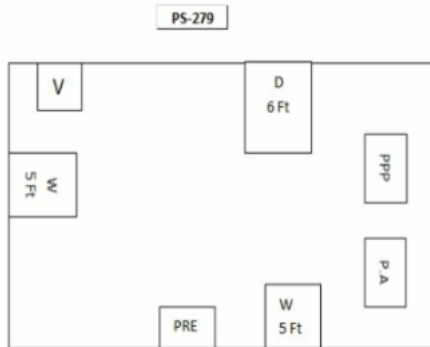

নির্বাচক নিবন্ধন আধিকারিকের স্বাক্ষর

Nazri Naksha

Google Map View

Polling Station Building Front View

Polling Station Front View

Cad View

Key MAP View

1 নাম : সেখ মুজিবুর রহমান পিতার নাম: সেখ মনসুর বাড়ির নং : n0169 বয়স : 52 লিঙ্গ : পুরুষ ফটো উপলব্ধ	WB/40/189/630728	2 নাম : মহঃ আসরফ হোসেন পিতার নাম: মনিরহোসেন বাড়ির নং : n0170 বয়স : 57 লিঙ্গ : পুরুষ ফটো উপলব্ধ	WB/40/189/639254	3 নাম : মহঃ গোলাম হোসেন পিতার নাম: মনিরহোসেন বাড়ির নং : n0170 বয়স : 55 লিঙ্গ : পুরুষ ফটো উপলব্ধ	DRW2432953
4 নাম : তাসিয়া বেগম স্বামীর নাম: মহঃ আমেদ হোসেন বাড়ির নং : n0170 বয়স : 53 লিঙ্গ : মহিলা ফটো উপলব্ধ	DRW2199669	5 নাম : মমতাজ বেগম স্বামীর নাম: মহম্মদ আসরফ হোসেন বাড়ির নং : n0170 বয়স : 49 লিঙ্গ : মহিলা ফটো উপলব্ধ	RVU2457042	6 নাম : মহঃ রাজাক হোসেন পিতার নাম: মহঃ আসরাফ হোসেন বাড়ির নং : n0170 বয়স : 30 লিঙ্গ : পুরুষ ফটো উপলব্ধ	RVU1950922
7 নাম : হাসিরুন বিবি স্বামীর নাম: নুরইসলাম বাড়ির নং : n0171 বয়স : 73 লিঙ্গ : মহিলা ফটো উপলব্ধ	WB/40/189/639273	8 নাম : আব্দুল খলিল পিতার নাম: আব্দুল হাফিজ বাড়ির নং : n0137 বয়স : 62 লিঙ্গ : পুরুষ ফটো উপলব্ধ	RVU1303833	9 নাম : সেখ আফসার আলি পিতার নাম: সেখ আনোয়ার আলি বাড়ির নং : n0170 বয়স : 43 লিঙ্গ : পুরুষ ফটো উপলব্ধ	RVU1578533
10 নাম : মমতাজ খাতুন স্বামীর নাম: সেখ আফসার আলি বাড়ির নং : n0137 বয়স : 43 লিঙ্গ : মহিলা ফটো উপলব্ধ	RVU1822899	11 নাম : সেখ সুকুর আলী মায়ের নাম: হাফিজা বিবি বাড়ির নং : n0137 বয়স : 42 লিঙ্গ : পুরুষ ফটো উপলব্ধ	DRW2673630	12 নাম : সেখ আব্দুল আলম পিতার নাম: সেখ আব্দুল খলিল বাড়ির নং : n0137 বয়স : 39 লিঙ্গ : পুরুষ ফটো উপলব্ধ	RVU1232404
13 নাম : সালমা খাতুন পিতার নাম: সেখ মোবারক আলি বাড়ির নং : n0137 বয়স : 35 লিঙ্গ : মহিলা ফটো উপলব্ধ	RVU1478080	14 নাম : সেখ মুস্তাক আলী পিতার নাম: সেখ আনোয়ার আলী বাড়ির নং : n0137 বয়স : 48 লিঙ্গ : পুরুষ ফটো উপলব্ধ	RVU1578681	15 নাম : জাহেরা খাতুন স্বামীর নাম: সেখ মুস্তাক আলী বাড়ির নং : n0137 বয়স : 41 লিঙ্গ : মহিলা ফটো উপলব্ধ	DRW2717353
16 নাম : সপুরা বিবি স্বামীর নাম: সেখ আব্দুল খলিল বাড়ির নং : n0137 বয়স : 62 লিঙ্গ : মহিলা ফটো উপলব্ধ	RVU1578491	17 নাম : আনোয়ারা বিবি স্বামীর নাম: আকবর আলী সেখ বাড়ির নং : n0138 বয়স : 55 লিঙ্গ : মহিলা ফটো উপলব্ধ	WB/40/189/639110	18 নাম : সেখ আজমত পিতার নাম: সেখ গোলাম হোসেন বাড়ির নং : n0138 বয়স : 47 লিঙ্গ : পুরুষ ফটো উপলব্ধ	RVU1477611
19 নাম : সেখ মনির আলি মায়ের নাম: খোদেজান বিবি বাড়ির নং : n0138 বয়স : 46 লিঙ্গ : পুরুষ ফটো উপলব্ধ	RVU1578467	20 নাম : মিনা বিবি স্বামীর নাম: সেখ আজমত বাড়ির নং : n0138 বয়স : 44 লিঙ্গ : মহিলা ফটো উপলব্ধ	RVU1303874	21 নাম : মনুজান বেগম স্বামীর নাম: নাসিরউদ্দিন বাড়ির নং : n0130 বয়স : 63 লিঙ্গ : মহিলা ফটো উপলব্ধ	WB/40/189/639179
22 নাম : গিয়াসউদ্দিন সরকার পিতার নাম: নাসিরউদ্দিন সরকার বাড়ির নং : n0130 বয়স : 43 লিঙ্গ : পুরুষ ফটো উপলব্ধ	RVU1693209	23 নাম : নাজিমুদ্দিন সরকার পিতার নাম: নাসিরউদ্দিন সরকার বাড়ির নং : n0130 বয়স : 36 লিঙ্গ : পুরুষ ফটো উপলব্ধ	RVU1303866	24 নাম : রাবিয়াবিবি স্বামীর নাম: ইসলাম বাড়ির নং : n0131 বয়স : 52 লিঙ্গ : মহিলা ফটো উপলব্ধ	WB/40/189/639582
25 নাম : সাহিদা বিবি স্বামীর নাম: সেখ আবুল হোসেন বাড়ির নং : n0131 বয়স : 48 লিঙ্গ : মহিলা ফটো উপলব্ধ	DRW2199800	26 নাম : নুরনুসা বিবি স্বামীর নাম: সেখ মোসলেম বাড়ির নং : n0131 বয়স : 46 লিঙ্গ : মহিলা ফটো উপলব্ধ	DRW2199792	27 নাম : সেখ রোমজান আলি পিতার নাম: সেখ আবুল হোসেন বাড়ির নং : n0131 বয়স : 35 লিঙ্গ : পুরুষ ফটো উপলব্ধ	RVU1822832
28 নাম : সামিনা বিবি স্বামীর নাম: সেখ রোমজান আলি বাড়ির নং : n0131 বয়স : 33 লিঙ্গ : মহিলা ফটো উপলব্ধ	RVU2044782	29 নাম : ইসমাতারা বিবি পিতার নাম: সেখ ইসলাম বাড়ির নং : n0131 বয়স : 32 লিঙ্গ : মহিলা ফটো উপলব্ধ	RVU2044758	30 নাম : সেখ আসরফ আলি পিতার নাম: ইসলাম সেখ বাড়ির নং : n0131 বয়স : 31 লিঙ্গ : পুরুষ ফটো উপলব্ধ	RVU2044766