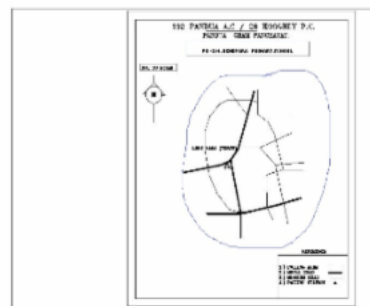

Key MAP View